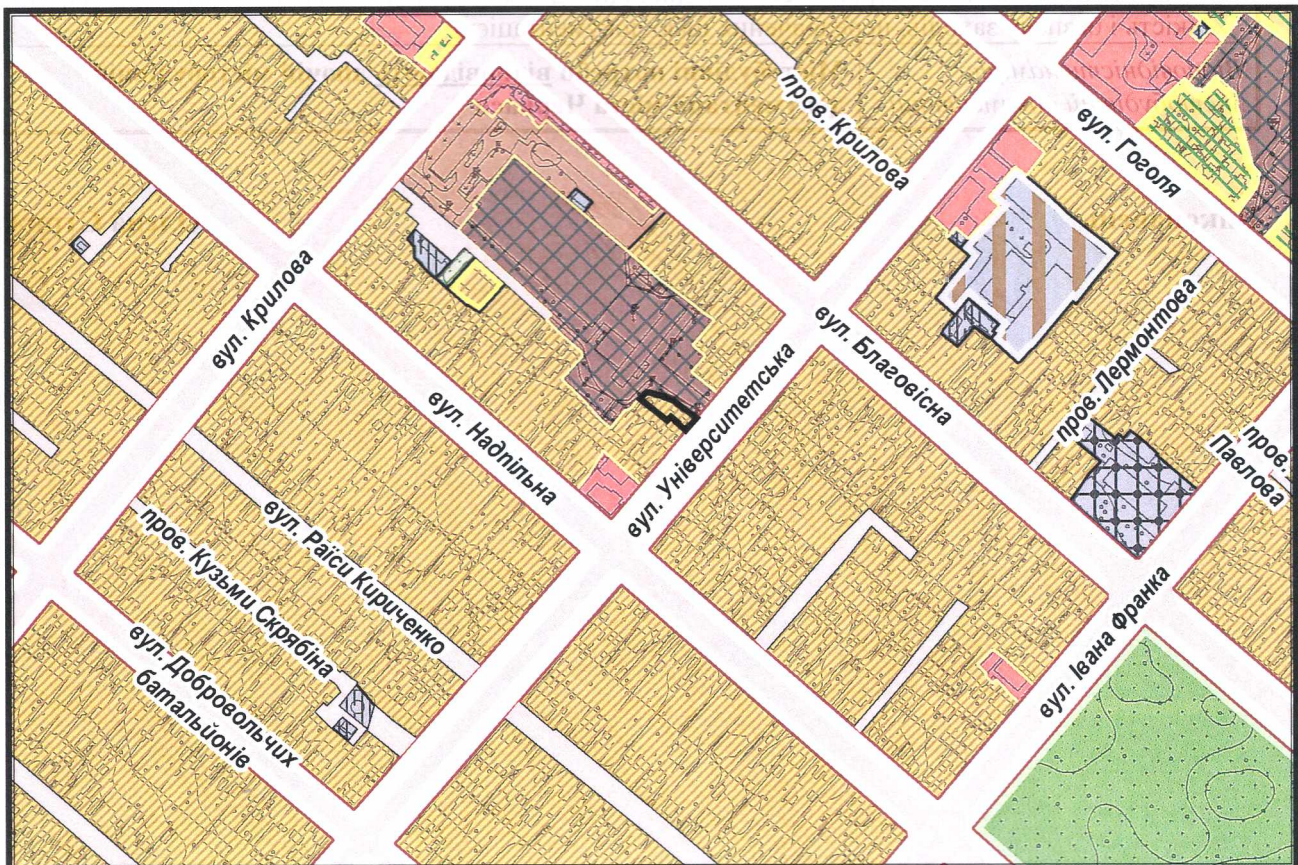

ВИКОПЮВАННЯ

з плану міста Черкаси

Масштаб: 1:2 000

з містобудівної документації
"Внесення змін до генерального плану міста Черкаси (Актуалізація)"

Масштаб: 1:5 000