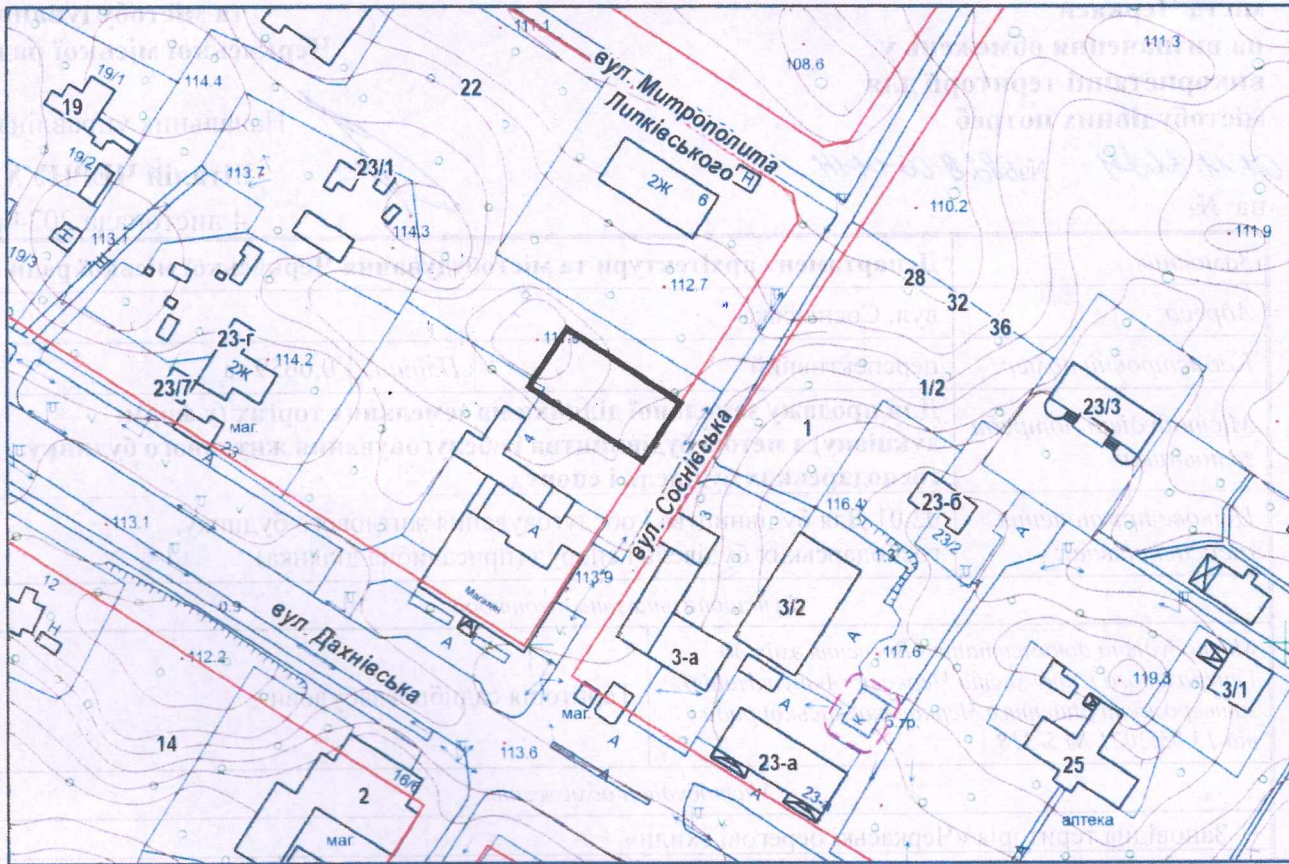

ВИКОПЮВАННЯ

з плану міста Черкаси

Масштаб: 1:2 000

з містобудівної документації
"Внесення змін до генерального плану міста Черкаси (Актуалізація)"

Масштаб: 1:5 000