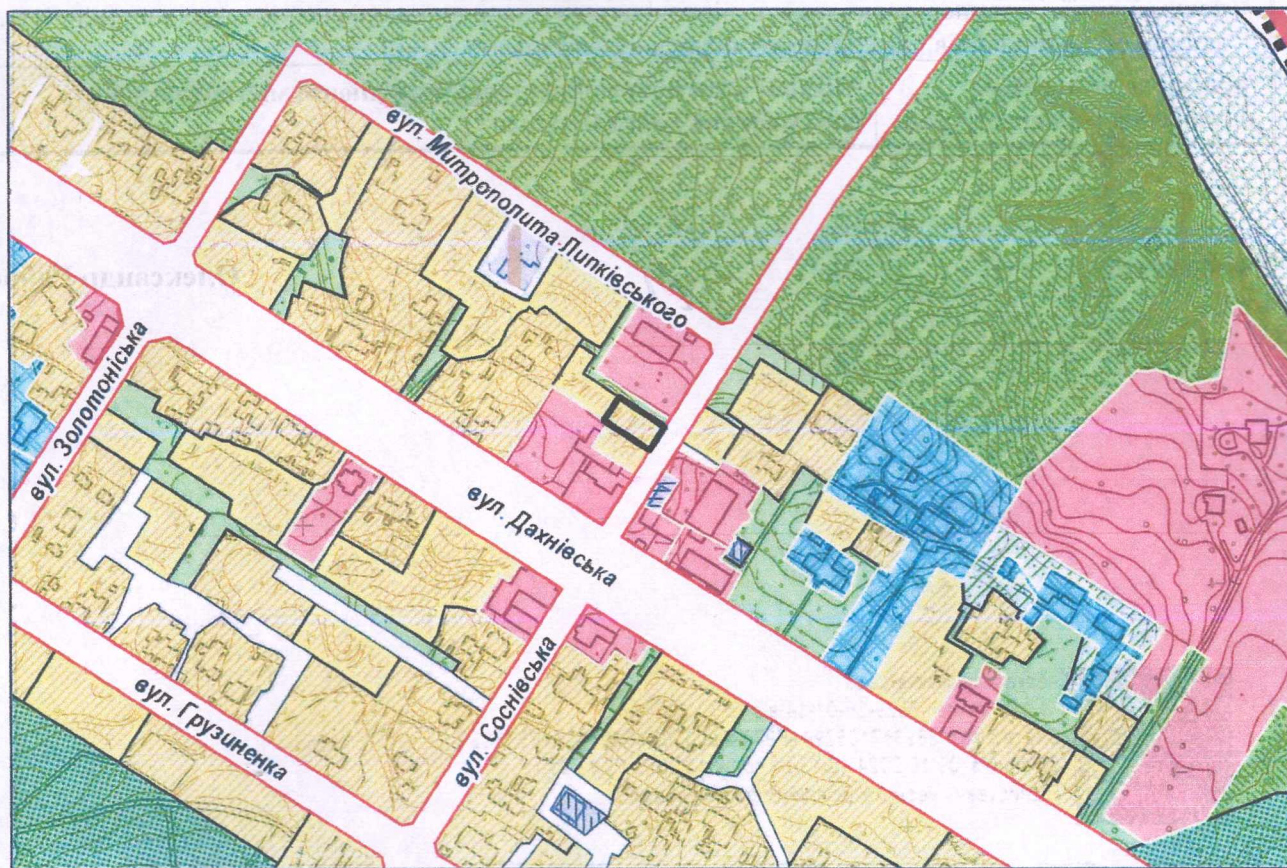

ВИКОПЮВАННЯ

з плану міста Черкаси

Масштаб: 1:2 000

з містобудівної документації
"Внесення змін до генерального плану міста Черкаси (Актуалізація)"

Масштаб: 1:5 000