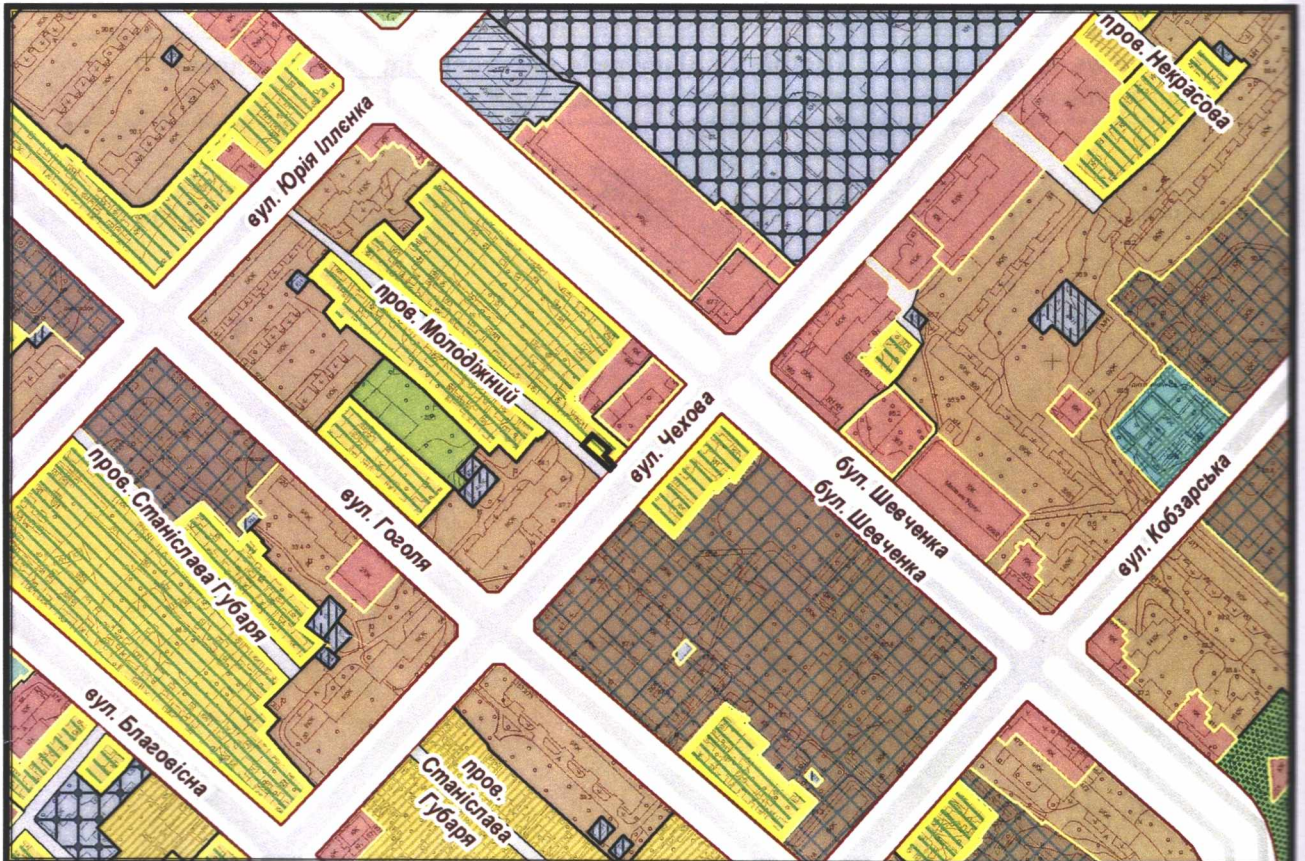

ВИКОПЮВАННЯ

з плану міста Черкаси

Масштаб: 1:2 000

з містобудівної документації
"Внесення змін до генерального плану міста Черкаси (Актуалізація)"

Масштаб: 1:5 000