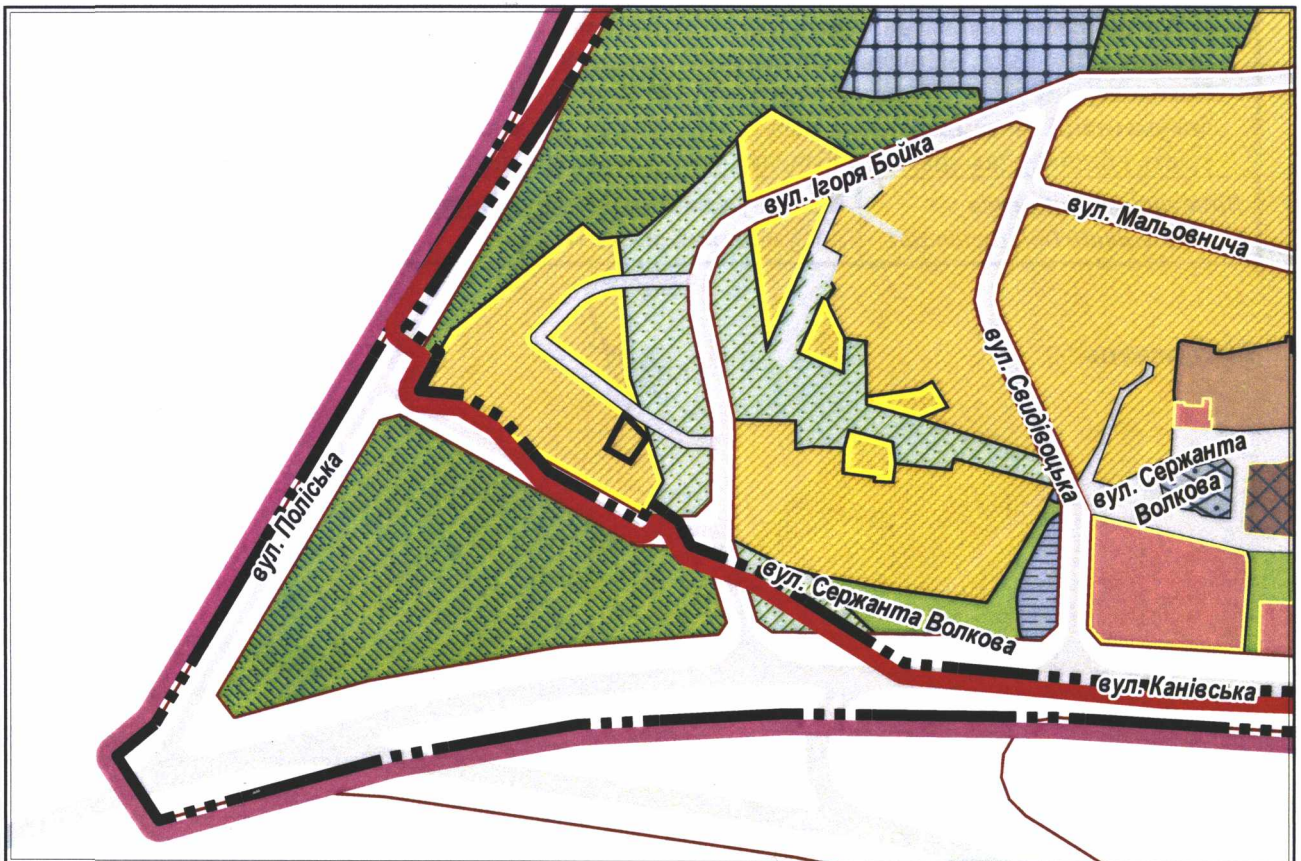

ВИКОПЮВАННЯ

ГЕОПОРТАЛ

з плану міста Черкаси

Масштаб: 1:2 000

з містобудівної документації
"Внесення змін до генерального плану міста Черкаси (Актуалізація)"

Масштаб: 1:5 000

ВИКОПІЮВАННЯ

ГЕОПОРТАЛ

з плану міста Черкаси

Масштаб: 1:2 000

з містобудівної документації
"Внесення змін до генерального плану міста Черкаси (Актуалізація)"

Масштаб: 1:5 000

ВИКОПІЮВАННЯ

ГЕОПОРТАЛ

з плану міста Черкаси

Масштаб: 1:2 000

з містобудівної документації
"Внесення змін до генерального плану міста Черкаси (Актуалізація)"

Масштаб: 1:5 000