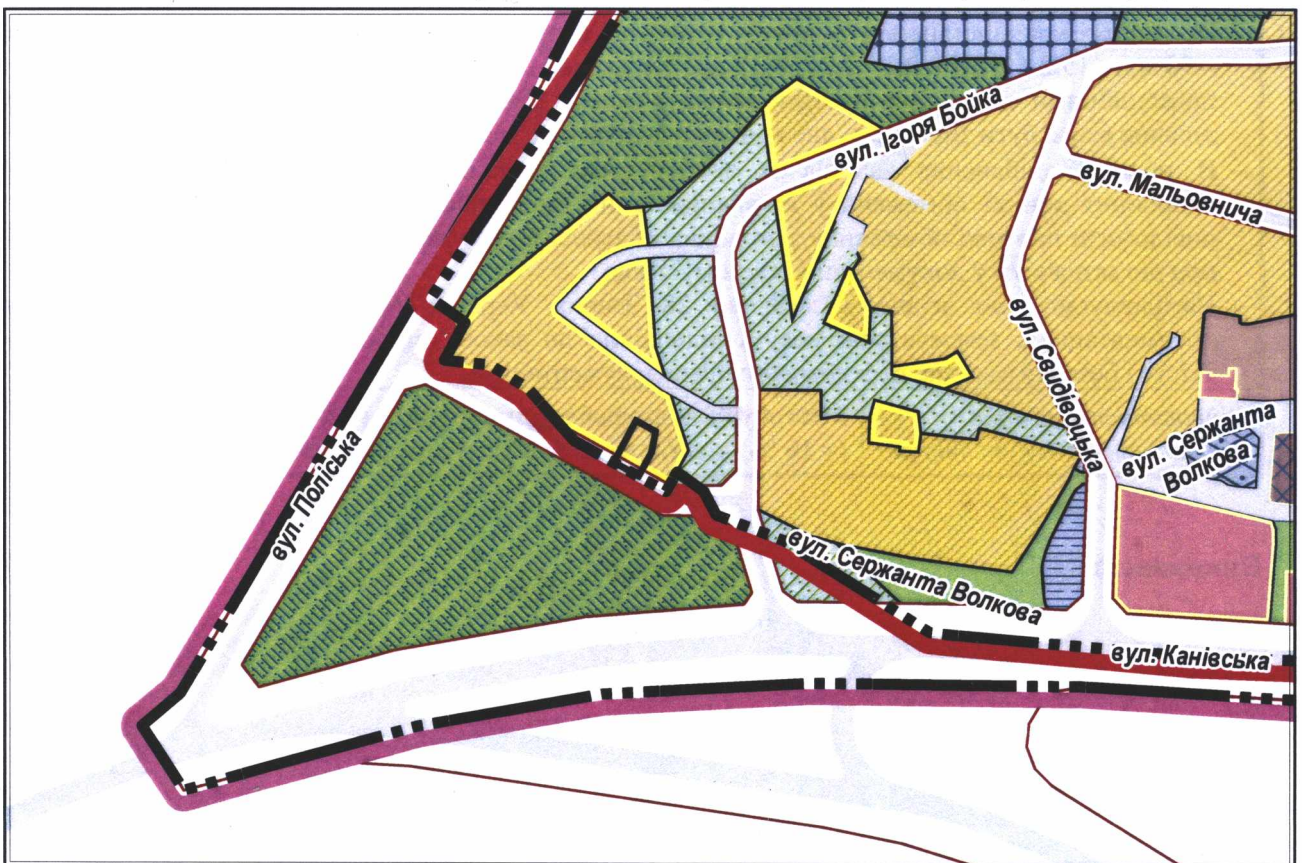

ВИКОПЮВАННЯ

ГЕОПОРТАЛ

з плану міста Черкаси

Масштаб: 1:2 000

з містобудівної документації
"Внесення змін до генерального плану міста Черкаси (Актуалізація)"

Масштаб: 1:5 000

ВИКОПІЮВАННЯ

ГЕОПОРТАЛ

з плану міста Черкаси

Масштаб: 1:2 000

з містобудівної документації
"Внесення змін до генерального плану міста Черкаси (Актуалізація)"

Масштаб: 1:5 000

ВИКОПІЮВАННЯ

ГЕОПОРТАЛ

з плану міста Черкаси

Масштаб: 1:2 000

з містобудівної документації
"Внесення змін до генерального плану міста Черкаси (Актуалізація)"

Масштаб: 1:5 000