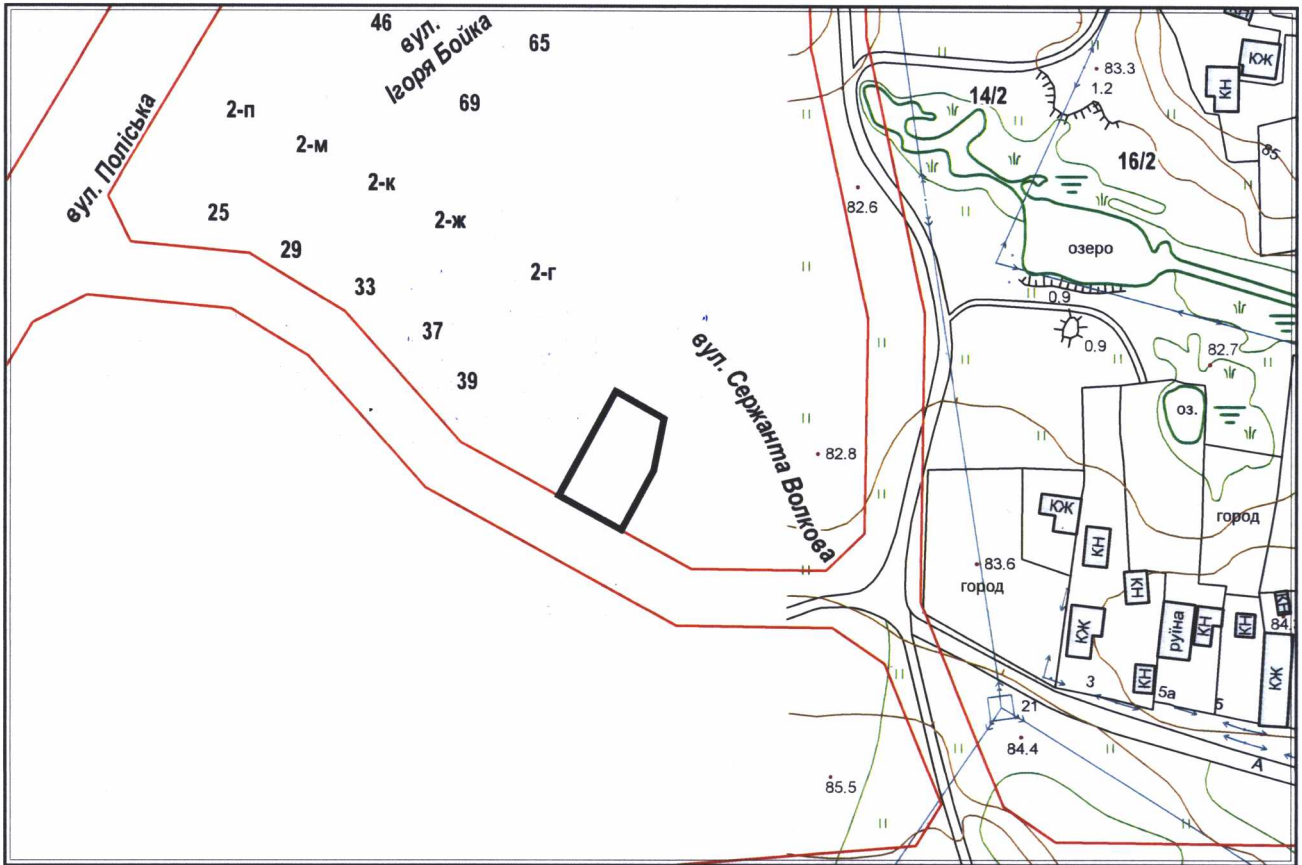

ВИКОПЮВАННЯ

ГЕОПОРТАЛ

з плану міста Черкаси

Масштаб: 1:2 000

з містобудівної документації
"Внесення змін до генерального плану міста Черкаси (Актуалізація)"

Масштаб: 1:5 000

ВИКОПІЮВАННЯ

ГЕОПОРТАЛ

з плану міста Черкаси

Масштаб: 1:2 000

з містобудівної документації
"Внесення змін до генерального плану міста Черкаси (Актуалізація)"

Масштаб: 1:5 000

ВИКОПІЮВАННЯ

ГЕОПОРТАЛ

з плану міста Черкаси

Масштаб: 1:2 000

з містобудівної документації
"Внесення змін до генерального плану міста Черкаси (Актуалізація)"

Масштаб: 1:5 000