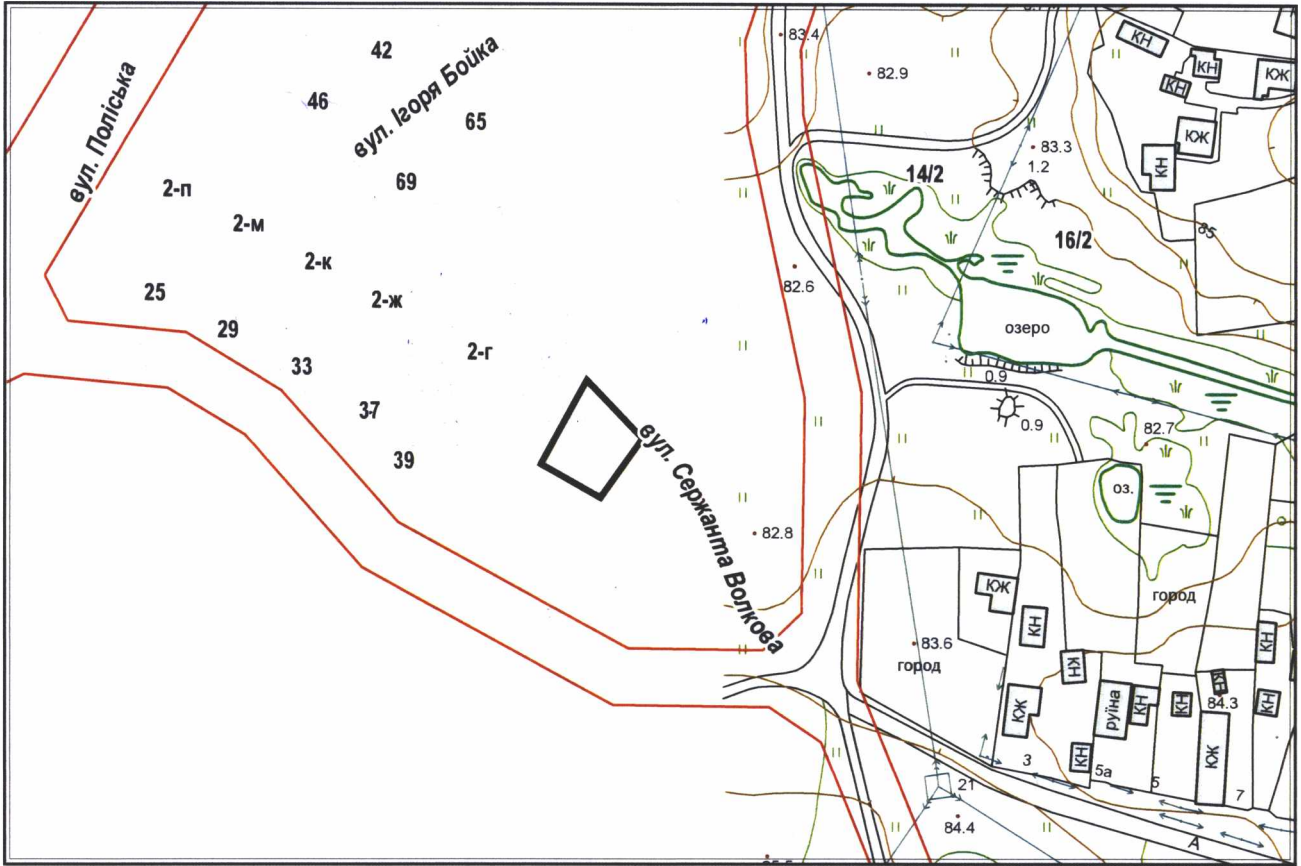

ВИКОПЮВАННЯ

ГЕОПОРТАЛ

з плану міста Черкаси

Масштаб: 1:2 000

з містобудівної документації
"Внесення змін до генерального плану міста Черкаси (Актуалізація)"

Масштаб: 1:5 000

ВИКОПІЮВАННЯ

ГЕОПОРТАЛ

з плану міста Черкаси

Масштаб: 1:2 000

з містобудівної документації
"Внесення змін до генерального плану міста Черкаси (Актуалізація)"

Масштаб: 1:5 000

ВИКОПІЮВАННЯ

ГЕОПОРТАЛ

з плану міста Черкаси

Масштаб: 1:2 000

з містобудівної документації
"Внесення змін до генерального плану міста Черкаси (Актуалізація)"

Масштаб: 1:5 000