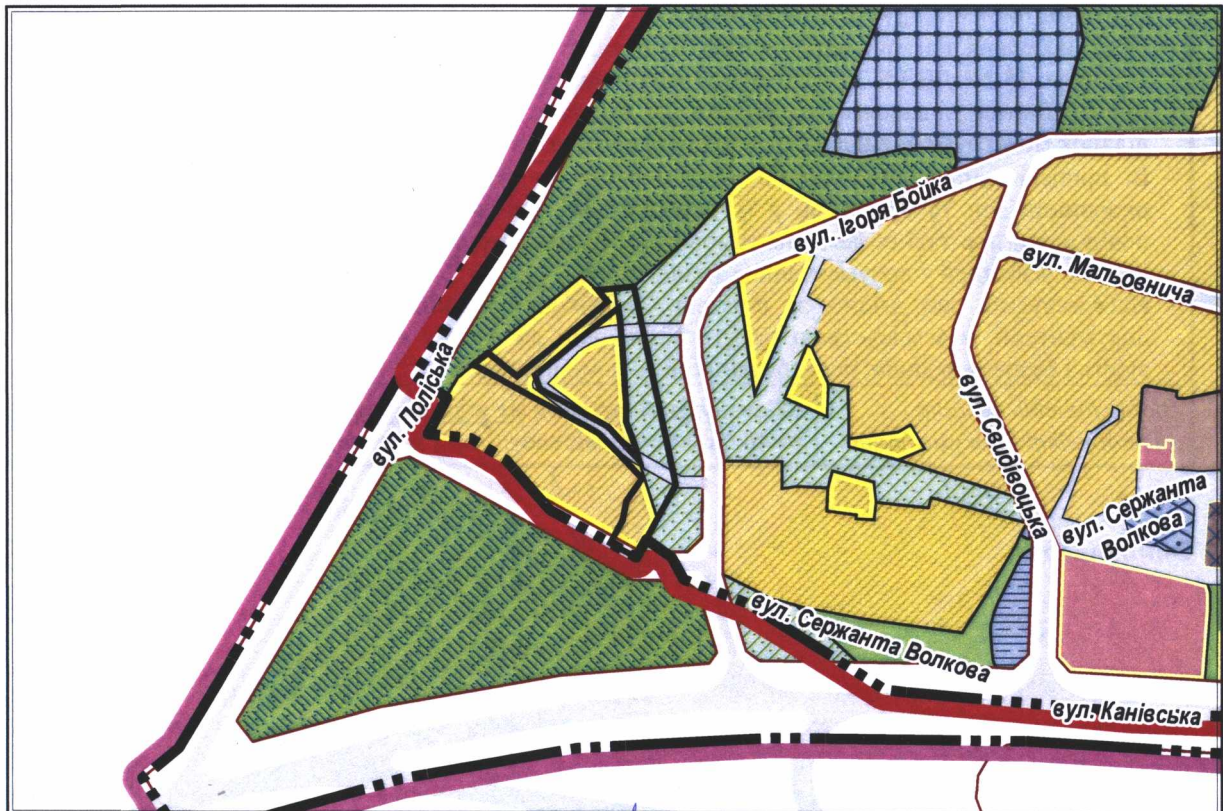

Масштаб: 1:2 000

з містобудівної документації
"Внесення змін до генерального плану міста Черкаси (Актуалізація)"