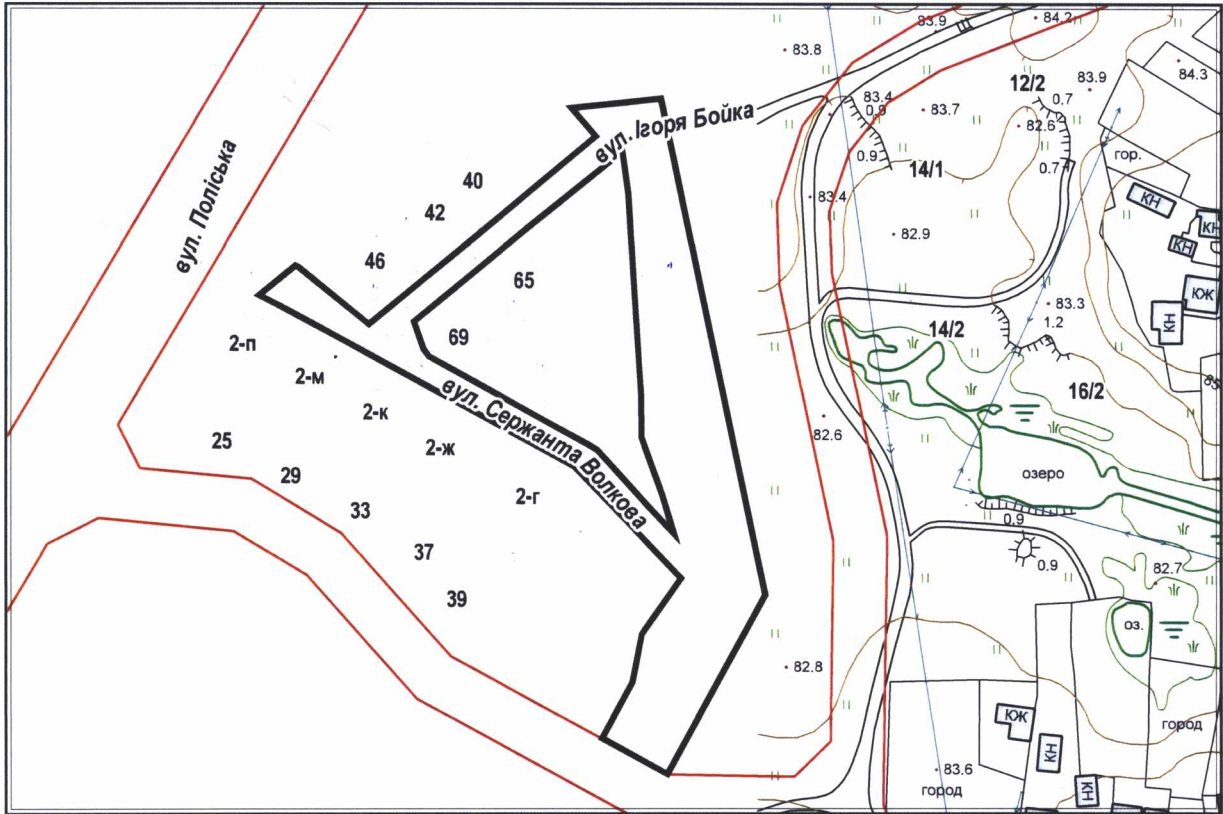

ВИКОПЮВАННЯ

ГЕОПОРТАЛ

з плану міста Черкаси

Масштаб: 1:2 000

з містобудівної документації
"Внесення змін до генерального плану міста Черкаси (Актуалізація)"

Масштаб: 1:5 000

ВИКОПІЮВАННЯ

ГЕОПОРТАЛ

з плану міста Черкаси

Масштаб: 1:2 000

з містобудівної документації
"Внесення змін до генерального плану міста Черкаси (Актуалізація)"

Масштаб: 1:5 000

ВИКОПІЮВАННЯ

ГЕОПОРТАЛ

з плану міста Черкаси

Масштаб: 1:2 000

з містобудівної документації
"Внесення змін до генерального плану міста Черкаси (Актуалізація)"

Масштаб: 1:5 000