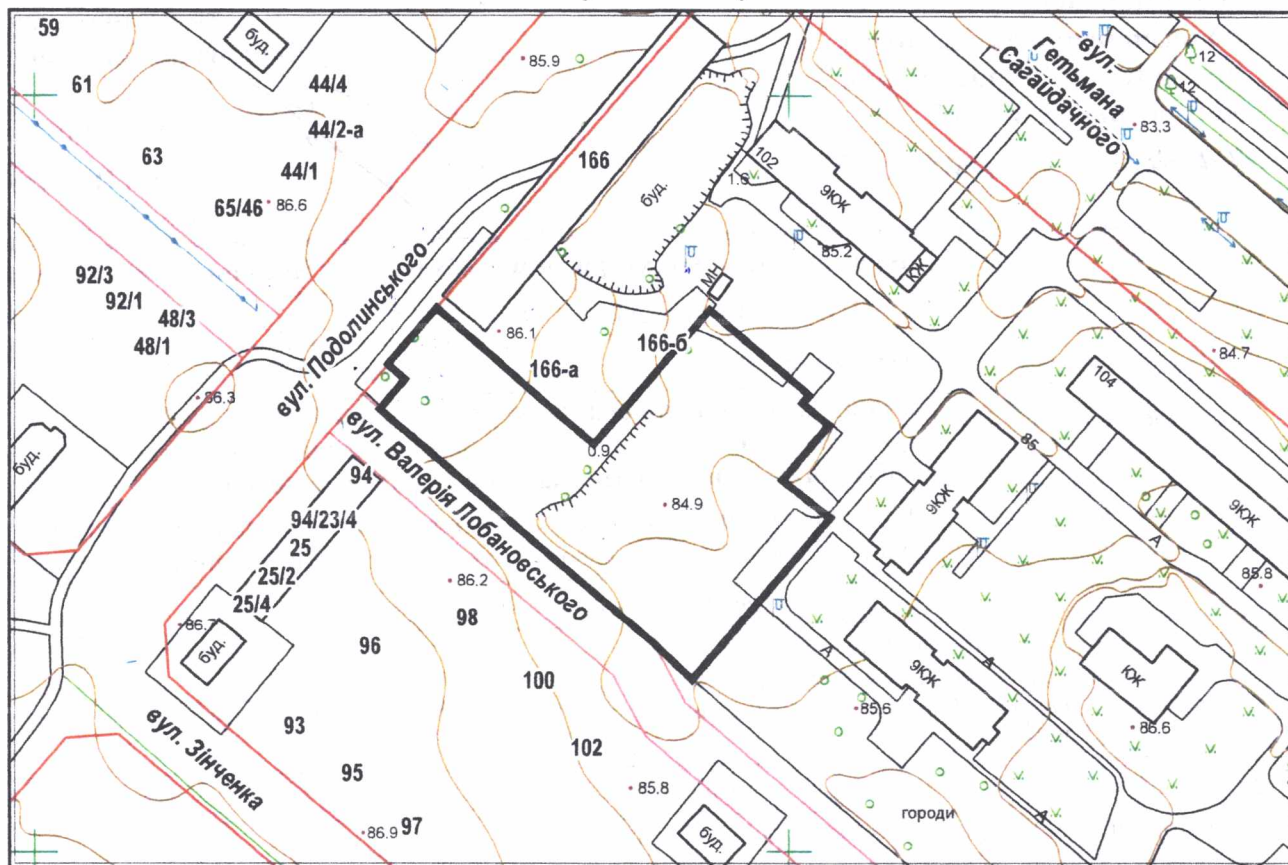

ВИКОПЮВАННЯ

з плану міста Черкаси

Масштаб: 1:2 000

з містобудівної документації
"Внесення змін до генерального плану міста Черкаси (Актуалізація)"

Масштаб: 1:5 000