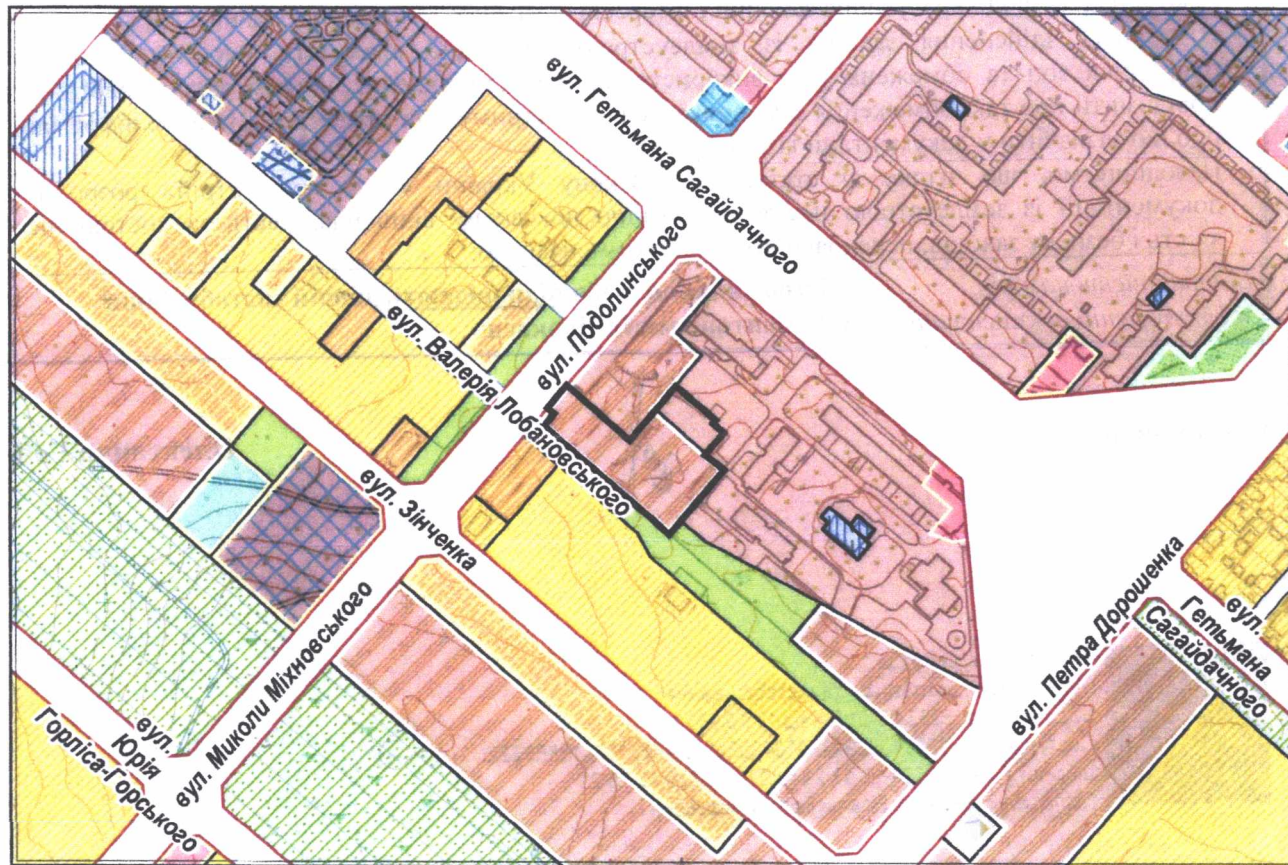

ВИКОПЮВАННЯ

з плану міста Черкаси

Масштаб: 1:2 000

з містобудівної документації
"Внесення змін до генерального плану міста Черкаси (Актуалізація)"

Масштаб: 1:5 000