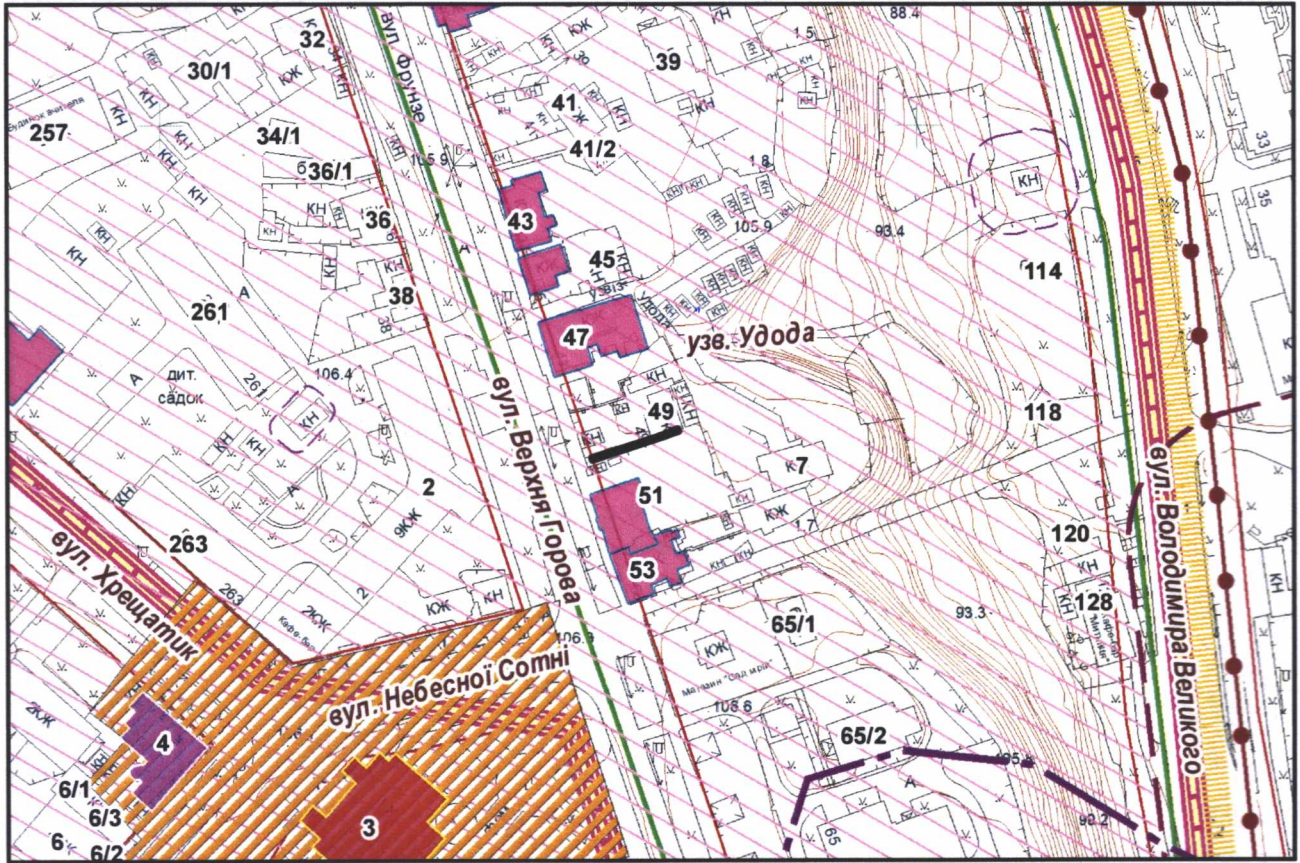

з плану міста Черкаси

Масштаб: 1:2 000

з містобудівної документації
"Внесення змін до генерального плану міста Черкаси (Актуалізація)"

Масштаб: 1:5 000