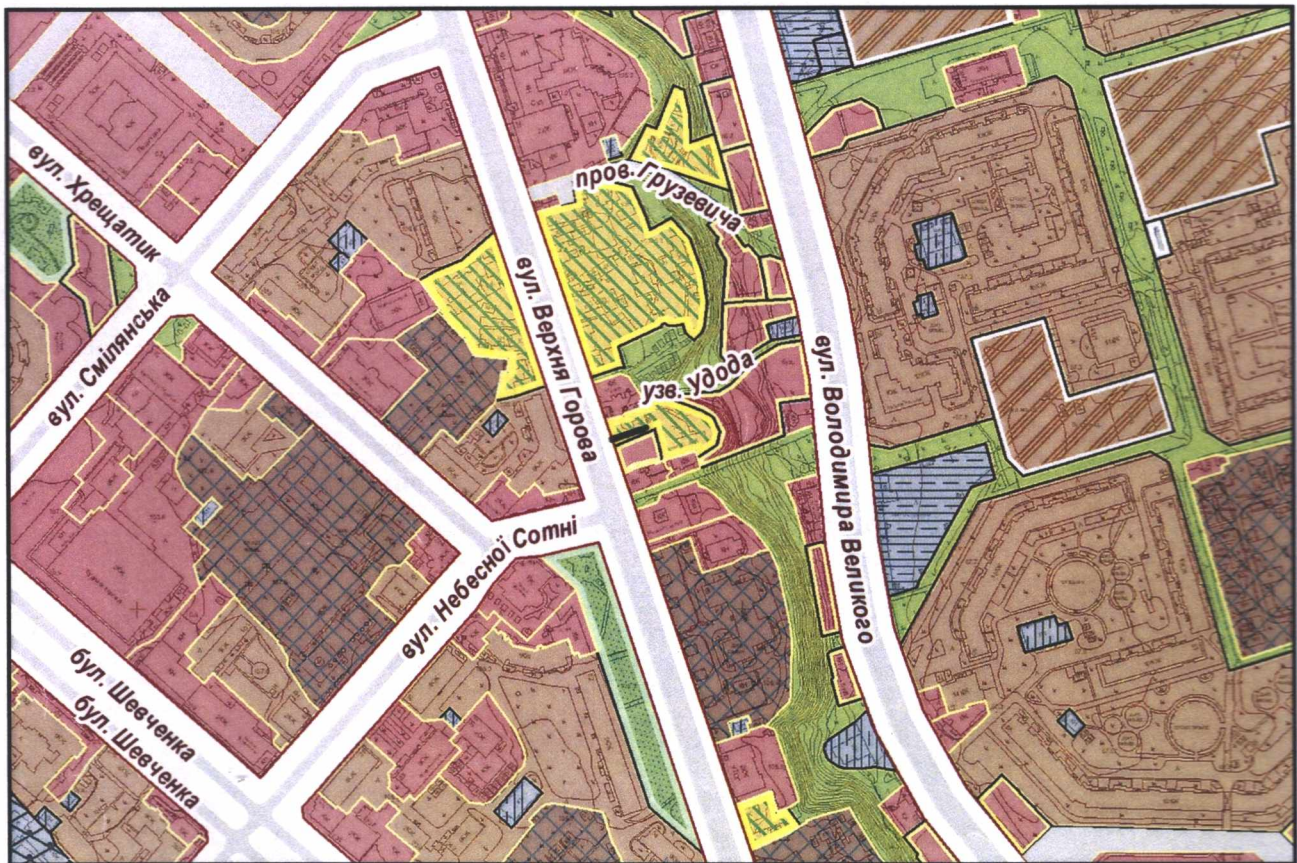

з плану міста Черкаси

Масштаб: 1:2 000

з містобудівної документації
"Внесення змін до генерального плану міста Черкаси (Актуалізація)"

Масштаб: 1:5 000