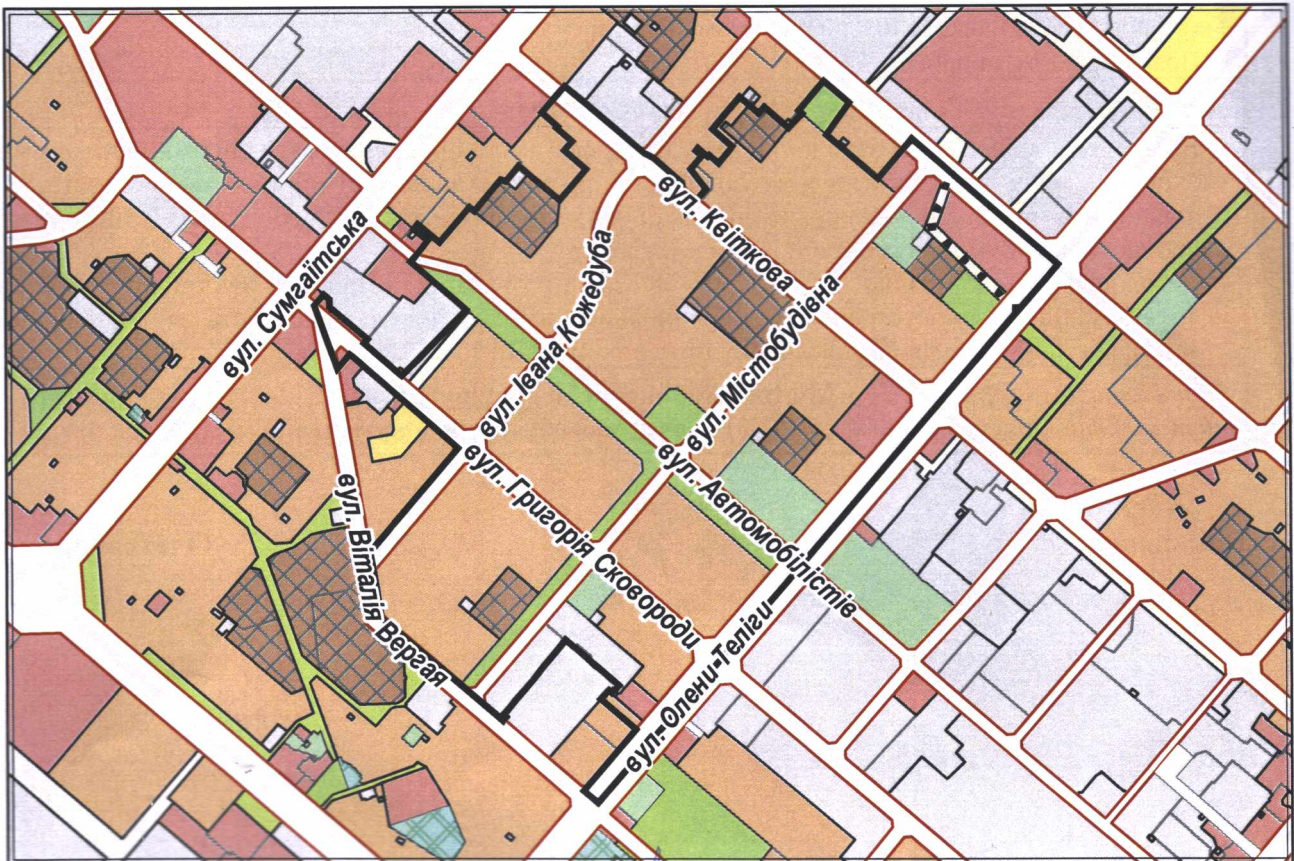

ВИКОПІЮВАННЯ

з плану міста Черкаси

Масштаб: 1:15 000

з містобудівної документації
"Внесення змін до генерального плану міста Черкаси (Актуалізація)"

Масштаб: 1:15 000