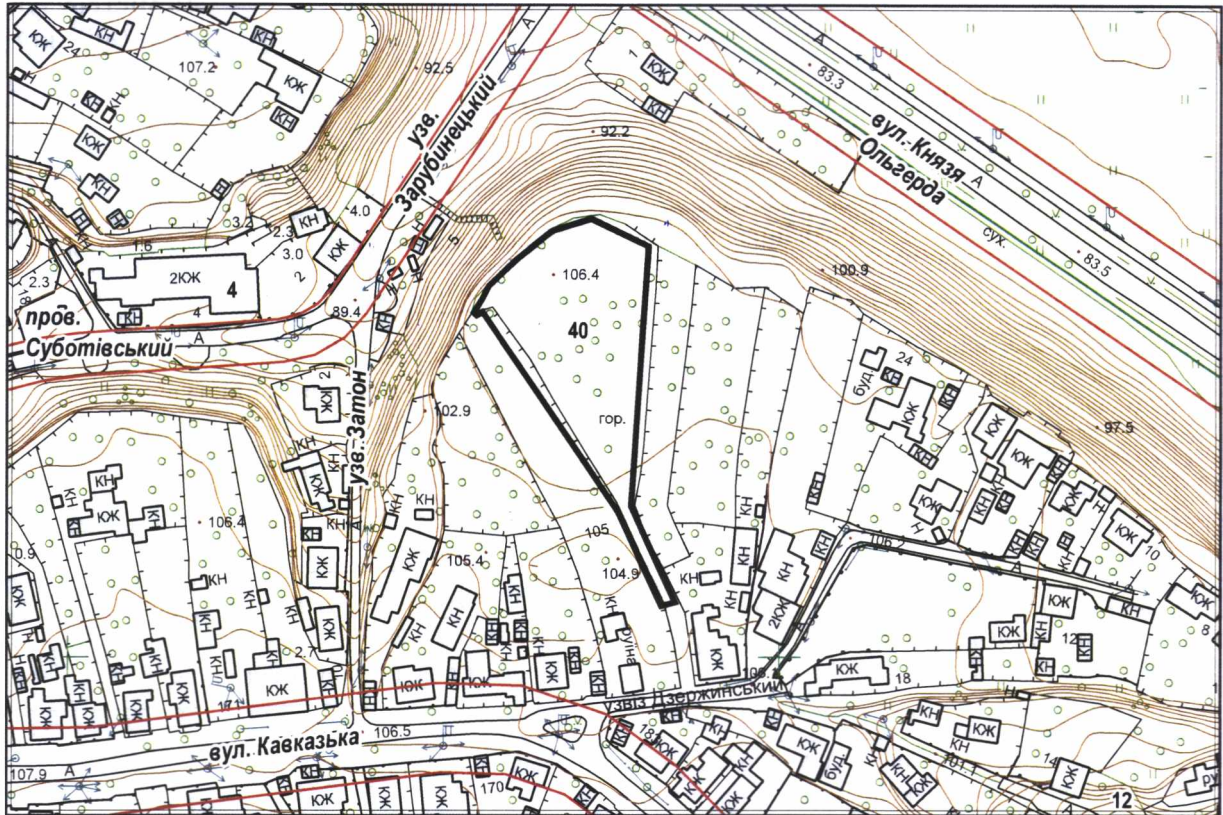

ВИКОПЮВАННЯ

з плану міста Черкаси

Масштаб: 1:2 000

з містобудівної документації
"Внесення змін до генерального плану міста Черкаси (Актуалізація)"

Масштаб: 1:5 000