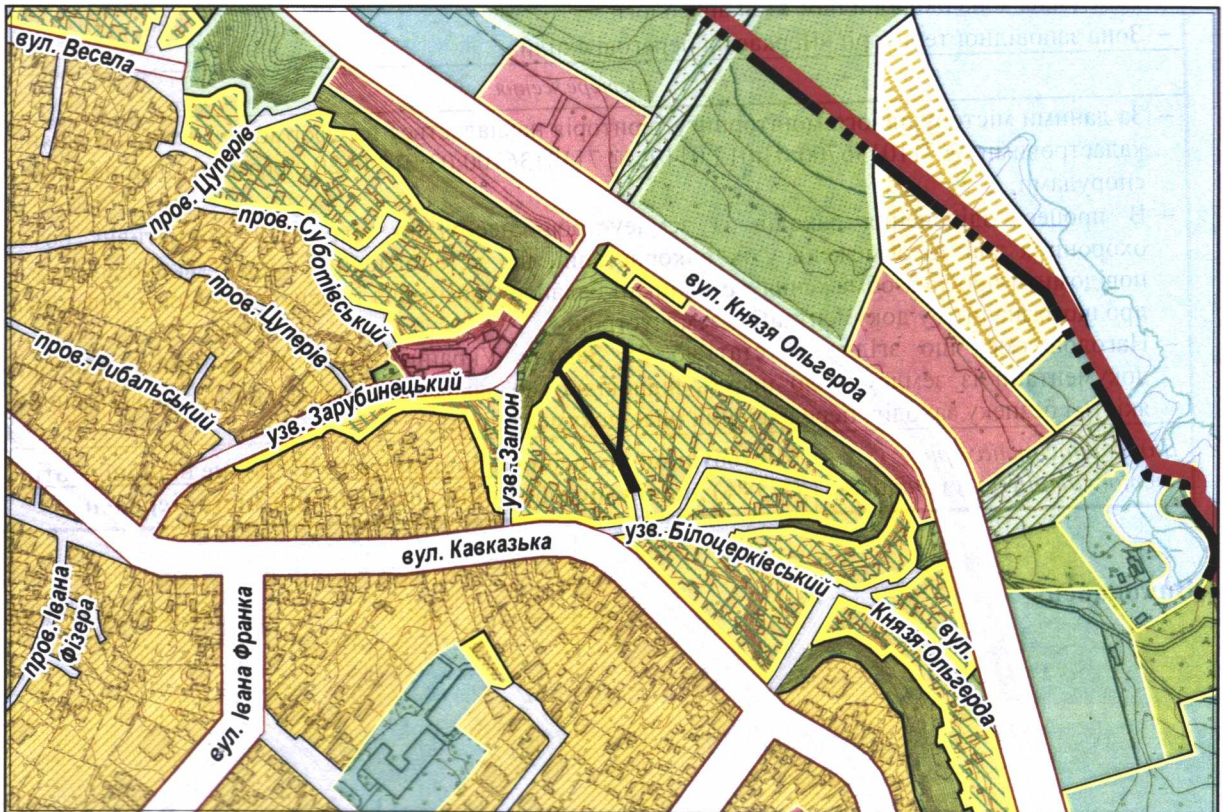

ВИКОПЮВАННЯ

з плану міста Черкаси

Масштаб: 1:2 000

з містобудівної документації
"Внесення змін до генерального плану міста Черкаси (Актуалізація)"

Масштаб: 1:5 000