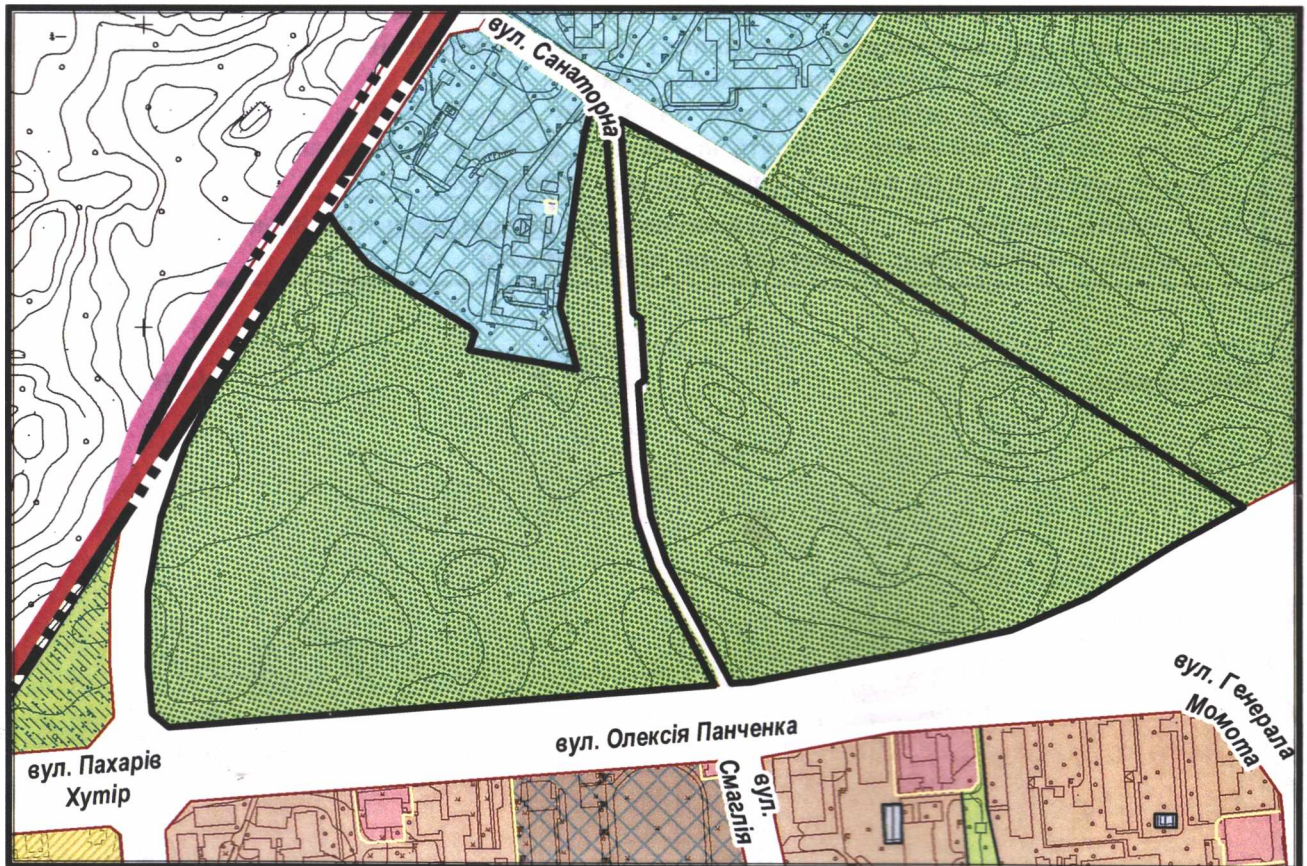

ВИКОПІЮВАННЯ

з плану міста Черкаси

Масштаб: 1:5 000

з містобудівної документації
"Внесення змін до генерального плану міста Черкаси (Актуалізація)"

Масштаб: 1:5 000