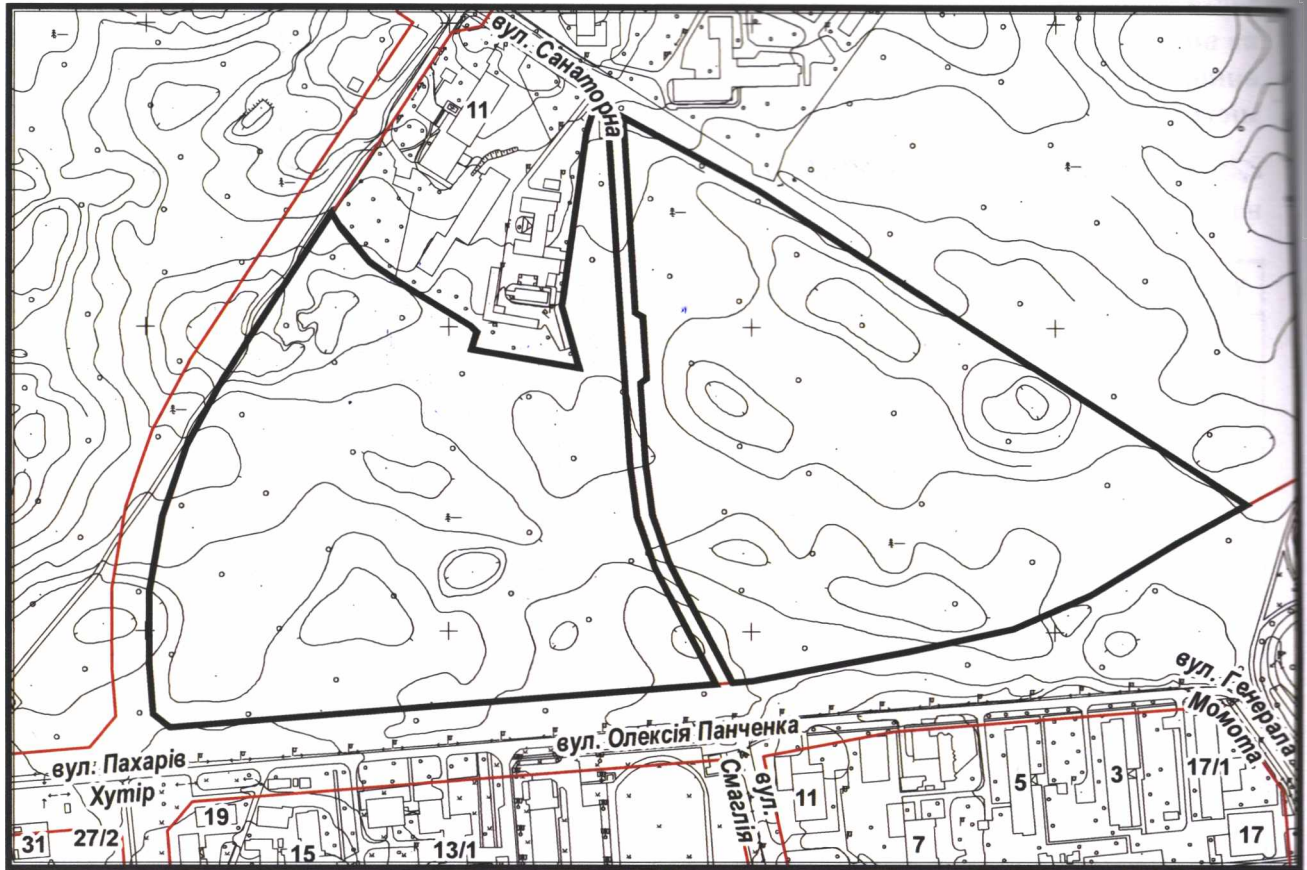

ВИКОПІЮВАННЯ

з плану міста Черкаси

Масштаб: 1:5 000

з містобудівної документації
"Внесення змін до генерального плану міста Черкаси (Актуалізація)"

Масштаб: 1:5 000