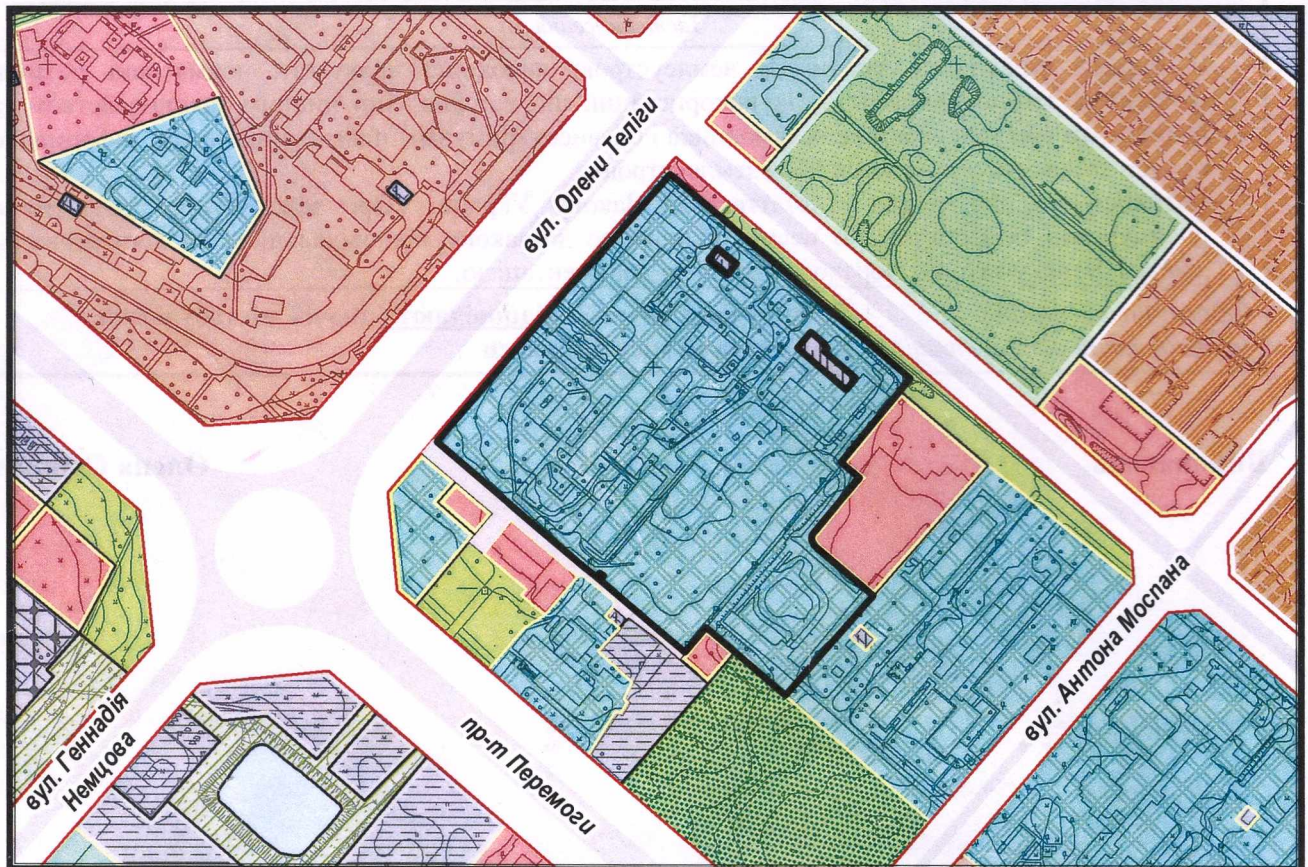

ВИКОПЮВАННЯ

ГЕОІН

з плану міста Черкаси

Масштаб: 1:3 500

з містобудівної документації
"Внесення змін до генерального плану міста Черкаси (Актуалізація)"

Масштаб: 1:5 000