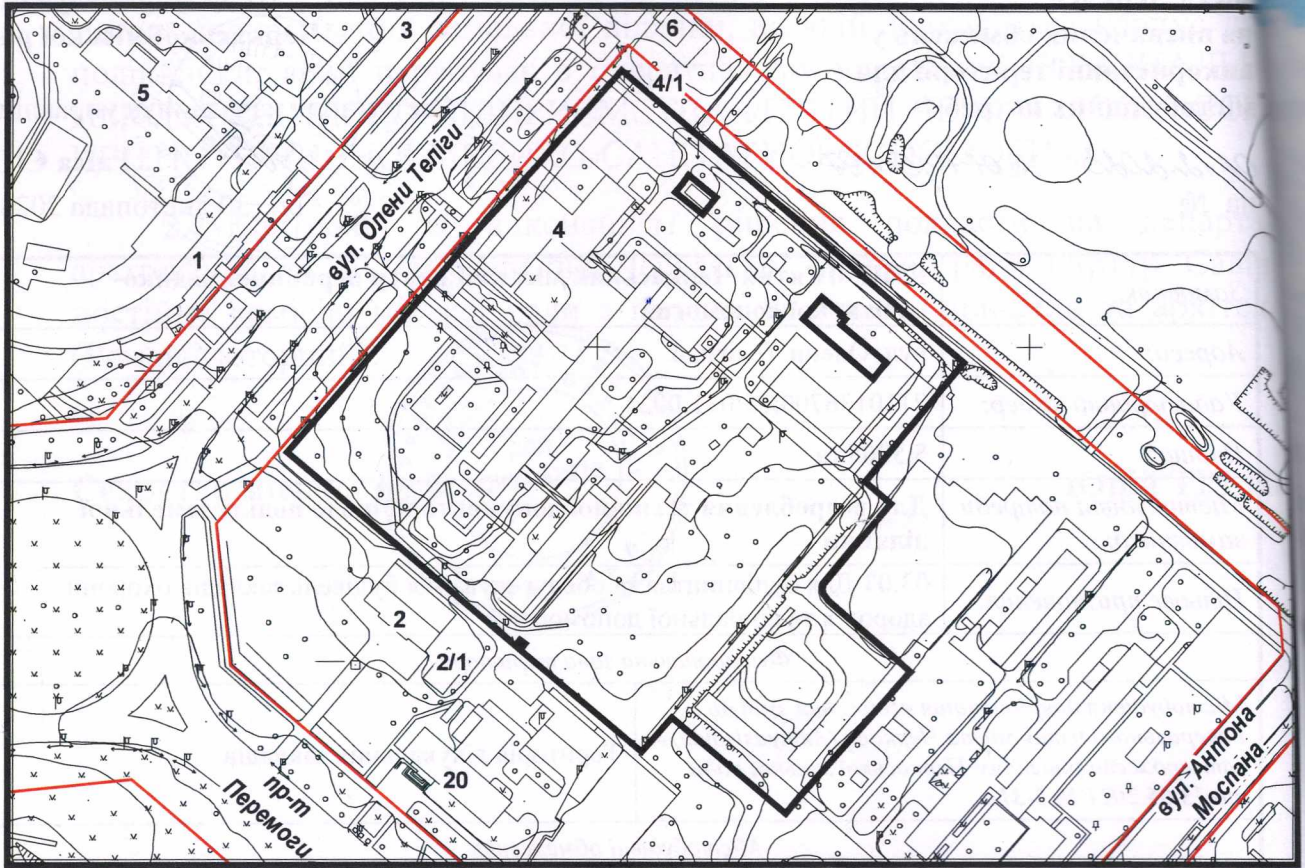

ВИКОПЮВАННЯ

ГЕОІН

з плану міста Черкаси

Масштаб: 1:3 500

з містобудівної документації
"Внесення змін до генерального плану міста Черкаси (Актуалізація)"

Масштаб: 1:5 000