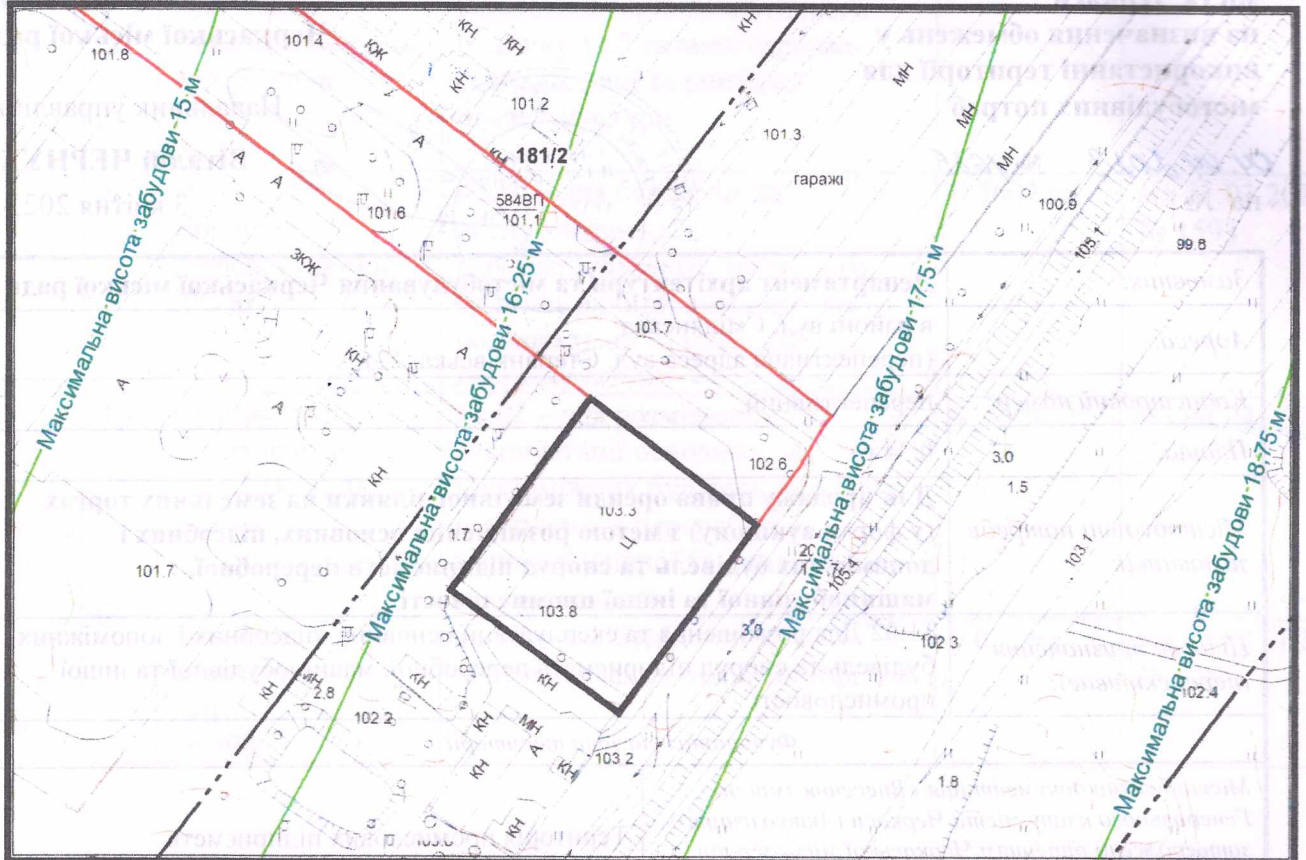

ВИКОПЮВАННЯ

з плану міста Черкаси

Масштаб: 1:2 000

з містобудівної документації
"Внесення змін до генерального плану міста Черкаси (Актуалізація)"

Масштаб: 1:5 000