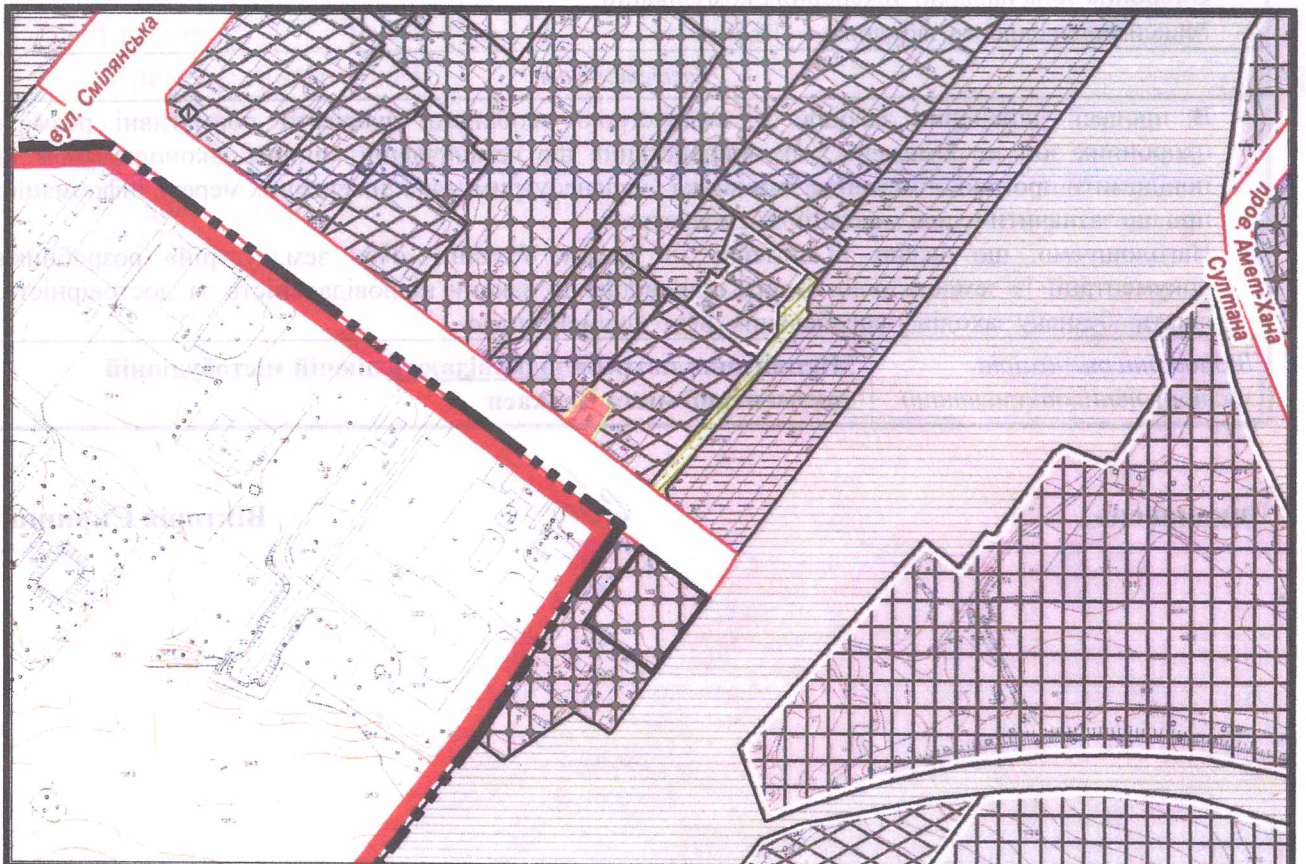

ВИКОПЮВАННЯ

з плану міста Черкаси

Масштаб: 1:2 000

з містобудівної документації
"Внесення змін до генерального плану міста Черкаси (Актуалізація)"

Масштаб: 1:5 000