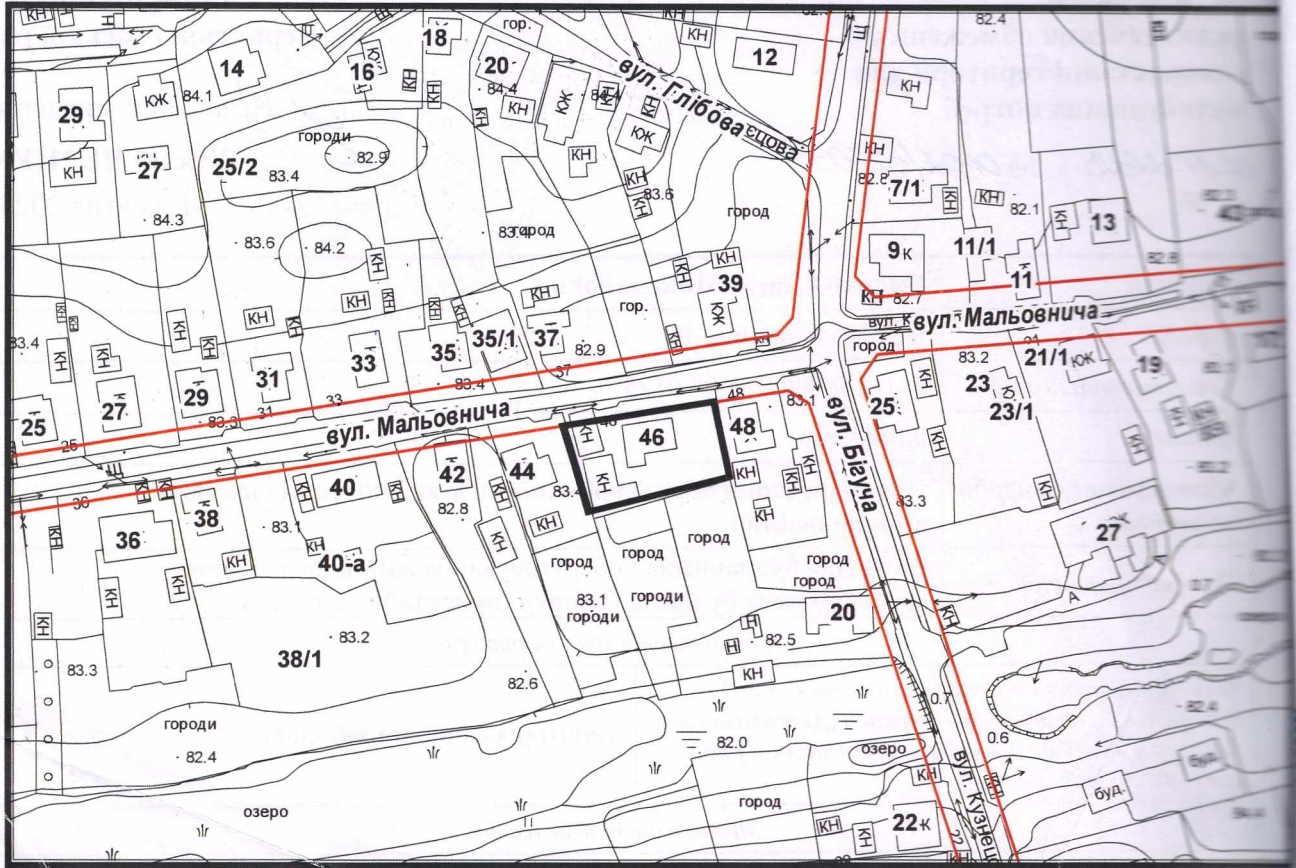

ВИКОПЮВАННЯ

з плану міста Черкаси

Масштаб: 1:2 000

з містобудівної документації
 "Внесення змін до генерального плану міста Черкаси (Актуалізація)"

Масштаб: 1:5 000

гр. Яценку Сергію Миколайовичу
 Черкаська обл., м. Черкаси, вул. Мальовнича, №46
 для будівництва і обслуговування житлового будинку господарського призначення (повноцінного житлового будинку)