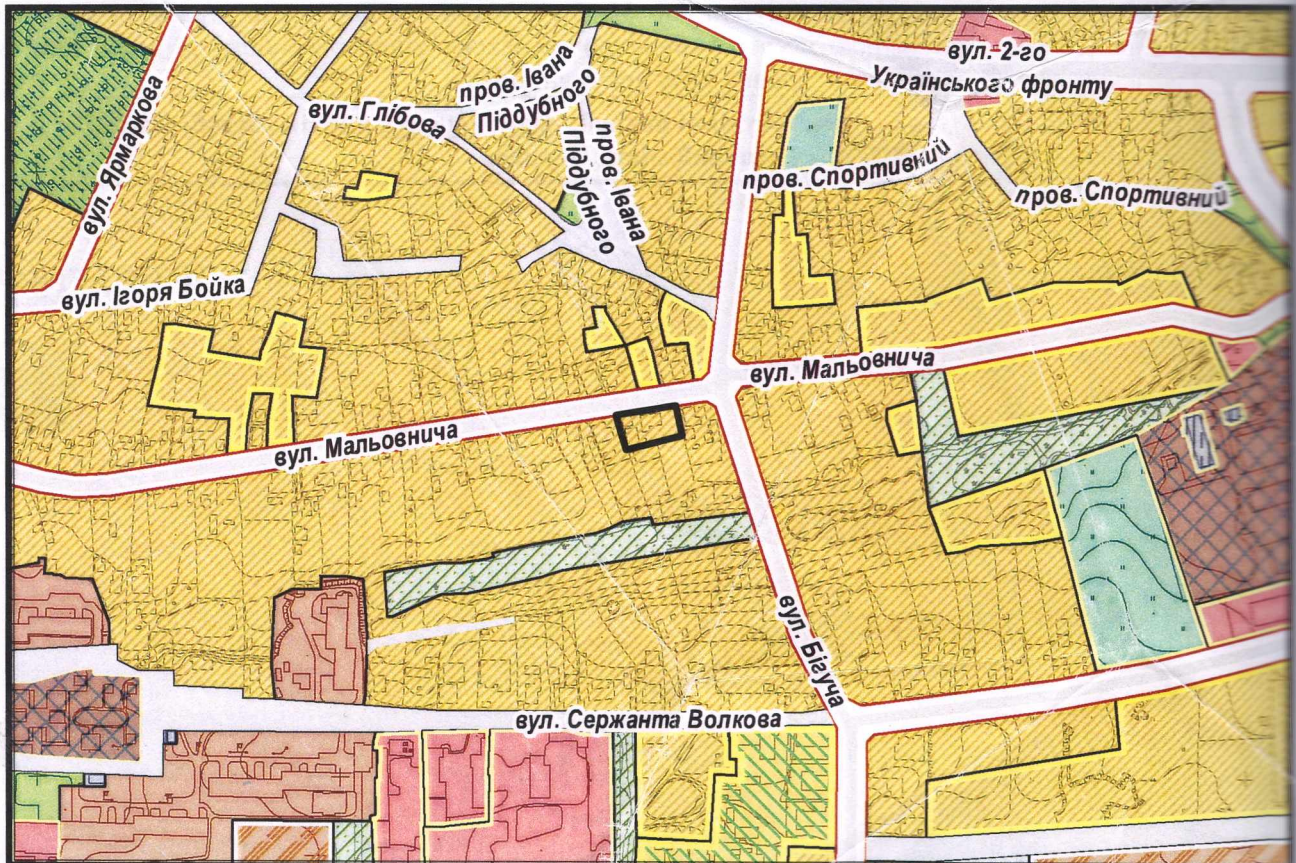

ВИКОПЮВАННЯ

з плану міста Черкаси

Масштаб: 1:2 000

з містобудівної документації
 "Внесення змін до генерального плану міста Черкаси (Актуалізація)"

Масштаб: 1:5 000

гр. Яценку Сергію Миколайовичу
 Черкаська обл., м. Черкаси, вул. Мальовнича, №46
 для будівництва і обслуговування житлового будинку господарського призначення (повноцінного житлового будинку)