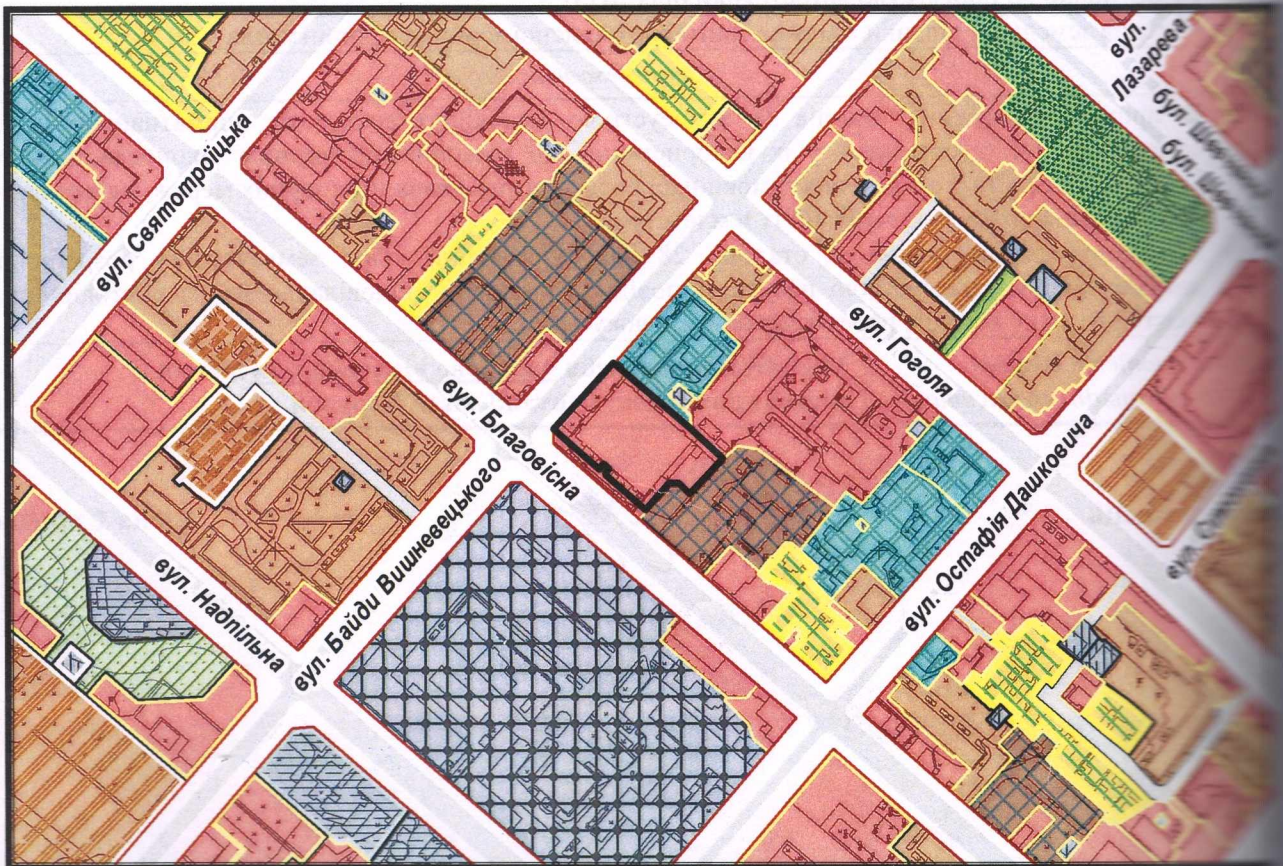

ВИКОПІЮВАННЯ

з плану міста Черкаси

Масштаб 1:200

з містобудівної документації
"Внесення змін до генерального плану міста Черкаси (Актуалізація)"

Масштаб 1:200