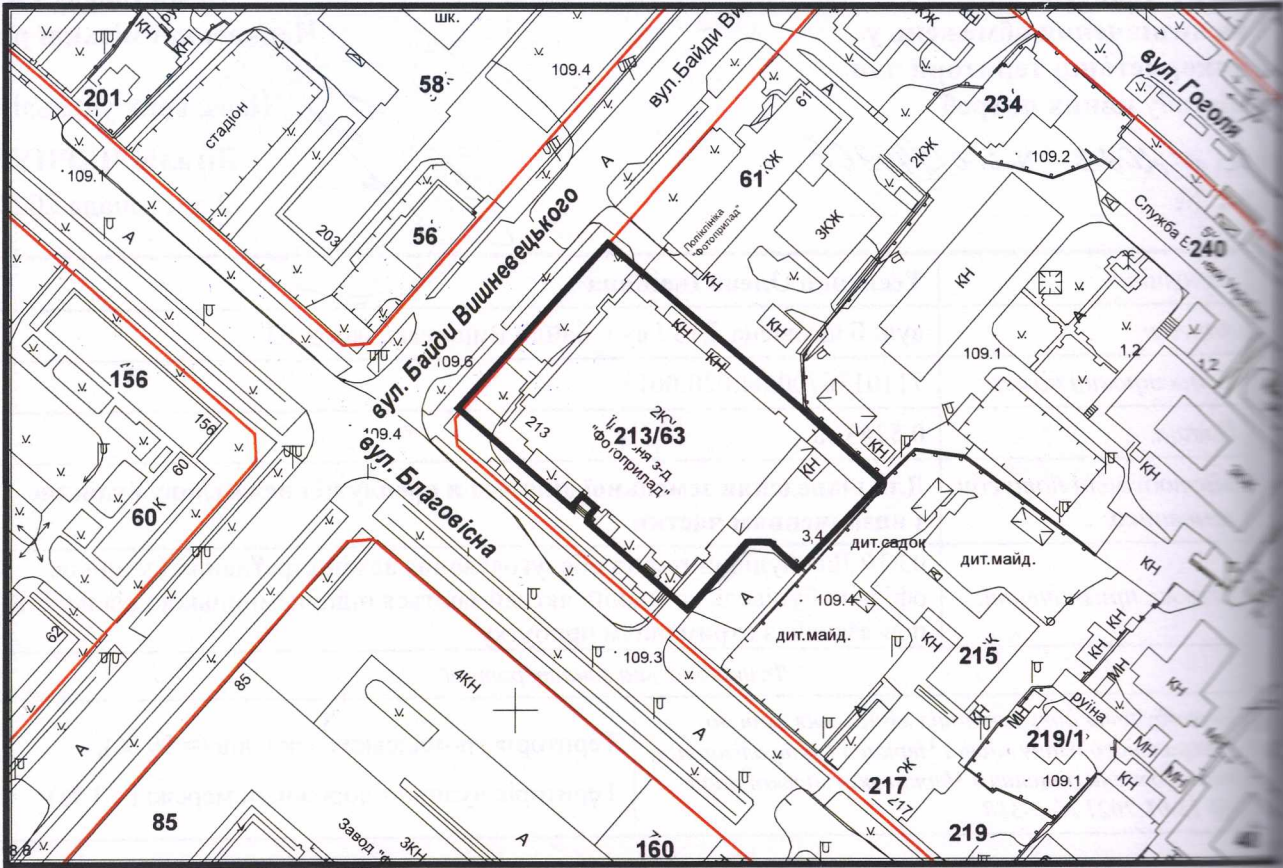

ВИКОПІЮВАННЯ

з плану міста Черкаси

Масштаб 1:200

з містобудівної документації
"Внесення змін до генерального плану міста Черкаси (Актуалізація)"

Масштаб 1:200