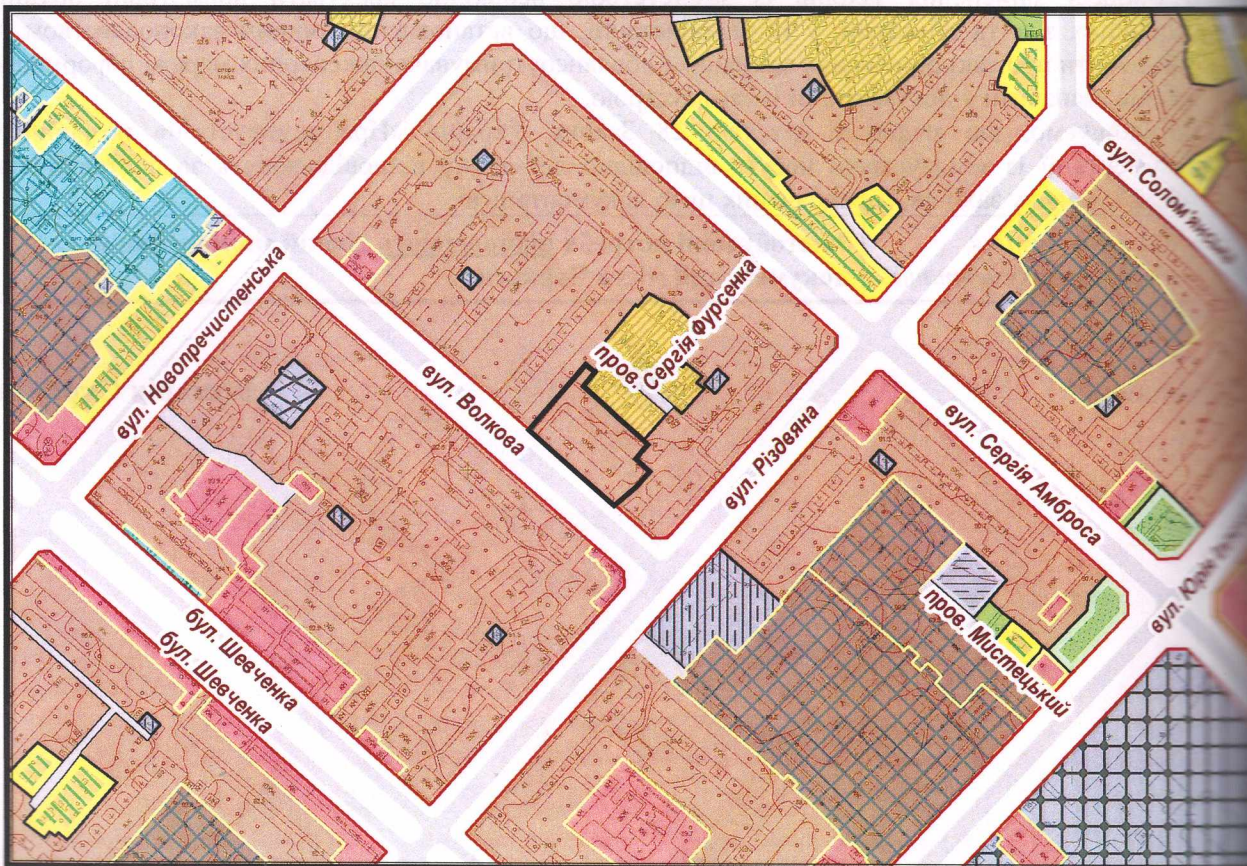

ВИКОПЮВАННЯ

з плану міста Черкаси

Масштаб 1:1000

з містобудівної документації
"Внесення змін до генерального плану міста Черкаси (Актуалізація)"

Масштаб 1:1000