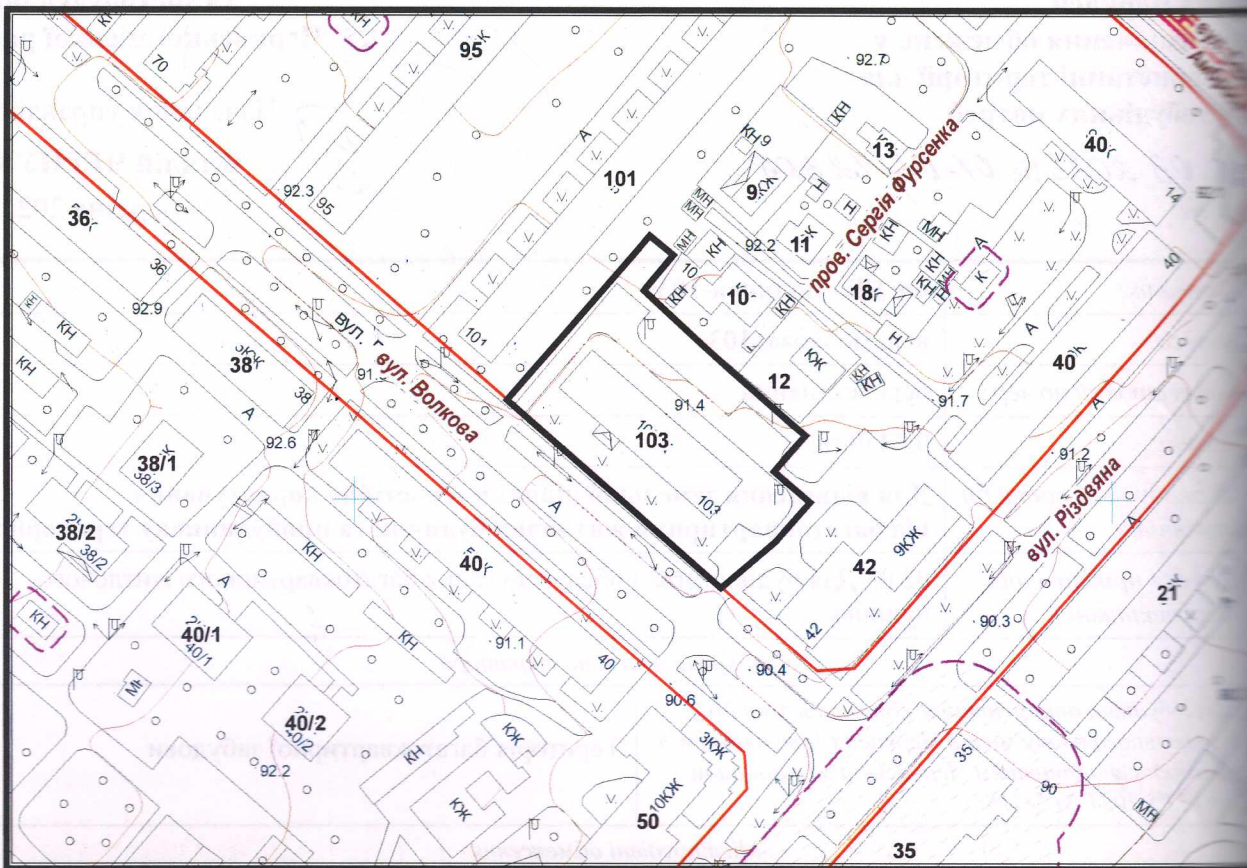

ВИКОПЮВАННЯ

з плану міста Черкаси

Масштаб 1:1000

з містобудівної документації
"Внесення змін до генерального плану міста Черкаси (Актуалізація)"

Масштаб 1:1000