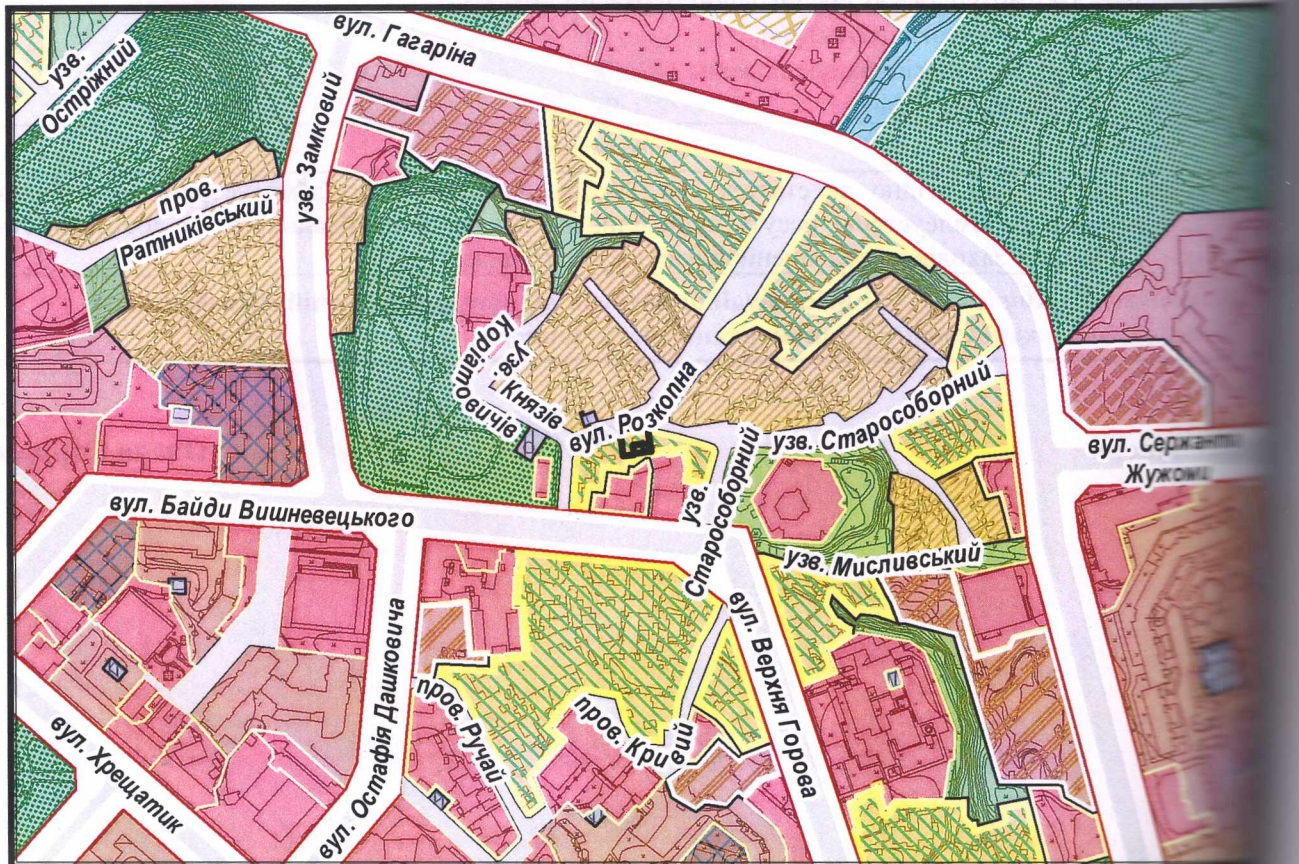

з плану міста Черкаси

Масштаб: 1:2000

з містобудівної документації
"Внесення змін до генерального плану міста Черкаси (Актуалізація)"

Масштаб: 1:2000