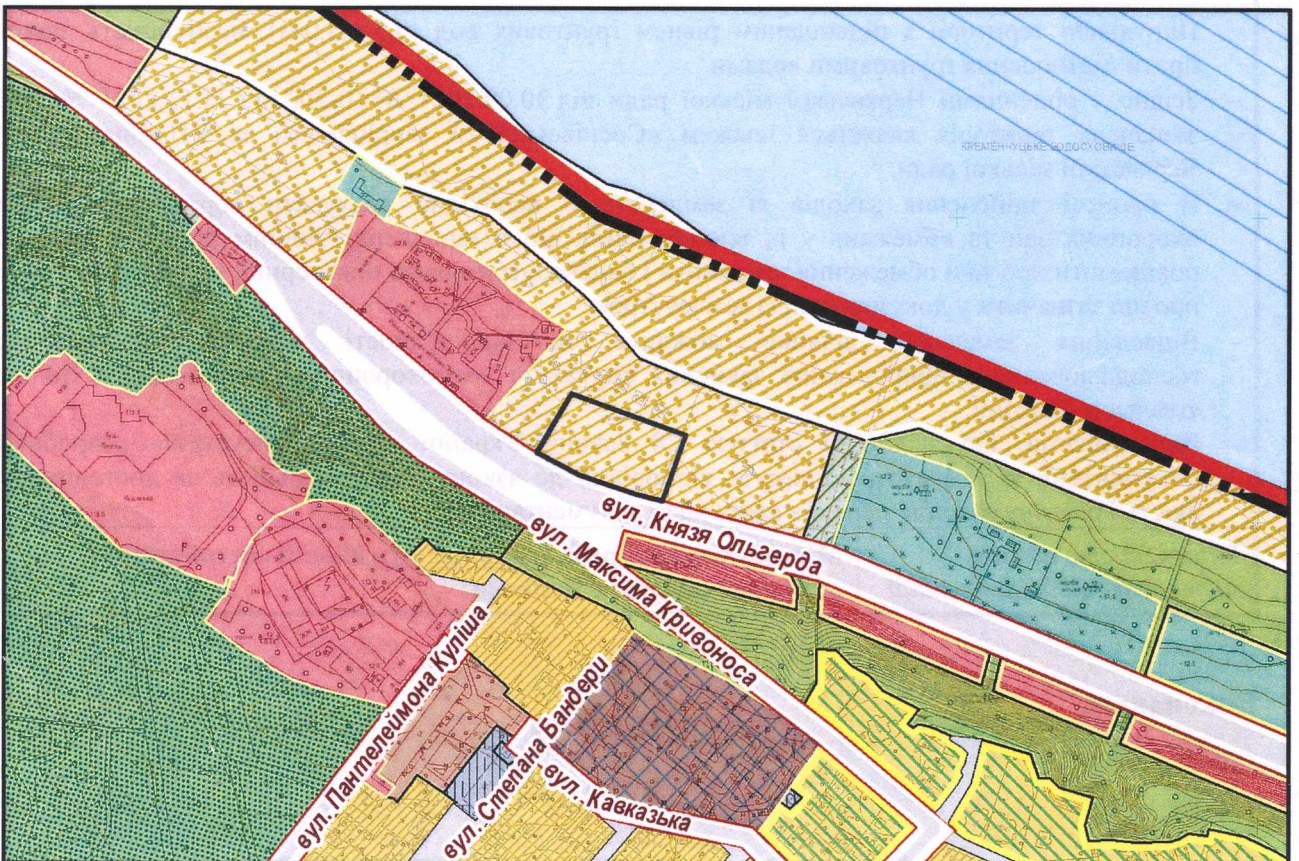

з плану міста Черкаси

Масштаб: 1:2 000

з містобудівної документації "Внесення змін до генерального плану міста Черкаси (Актуалізація)"

Масштаб: 1:5 000