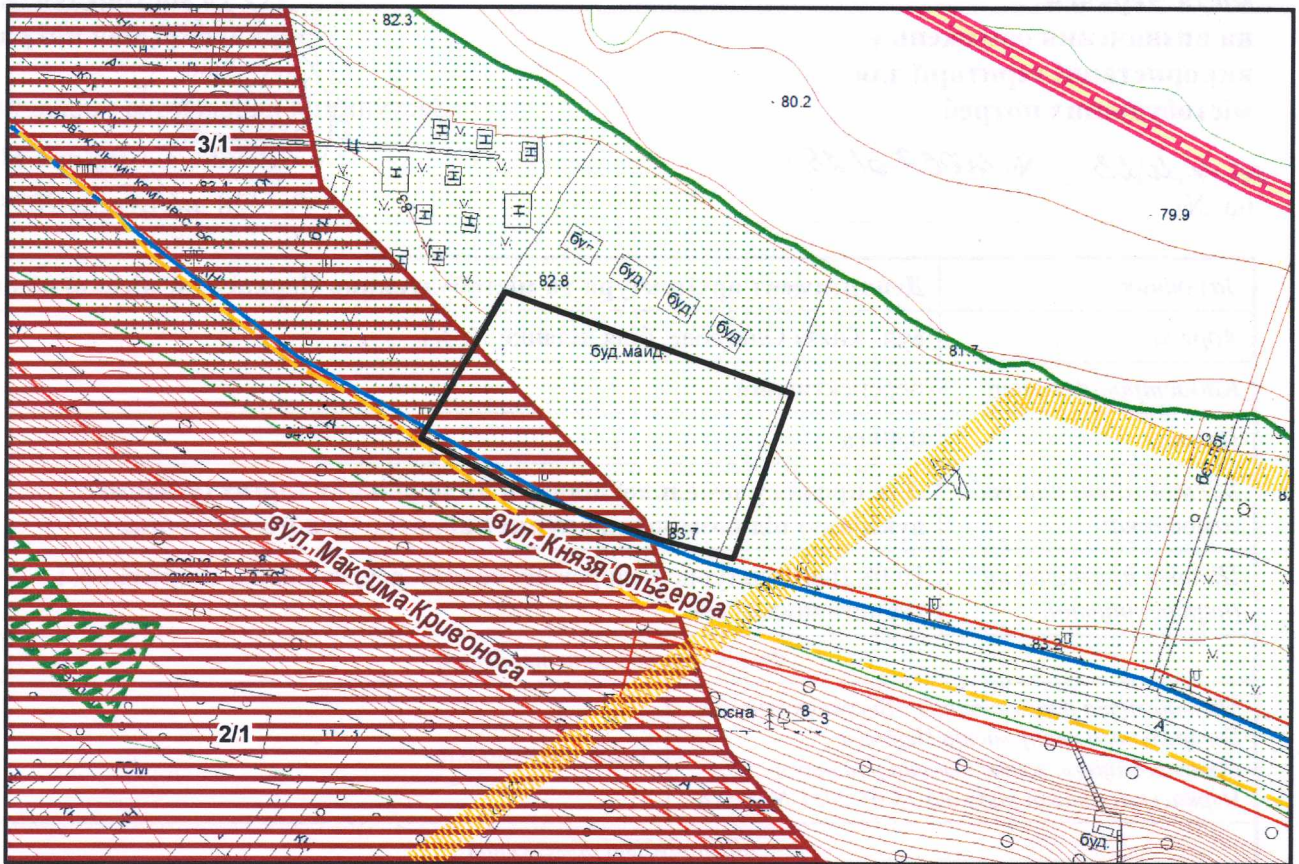

з плану міста Черкаси

Масштаб: 1:2 000

з містобудівної документації "Внесення змін до генерального плану міста Черкаси (Актуалізація)"

Масштаб: 1:5 000