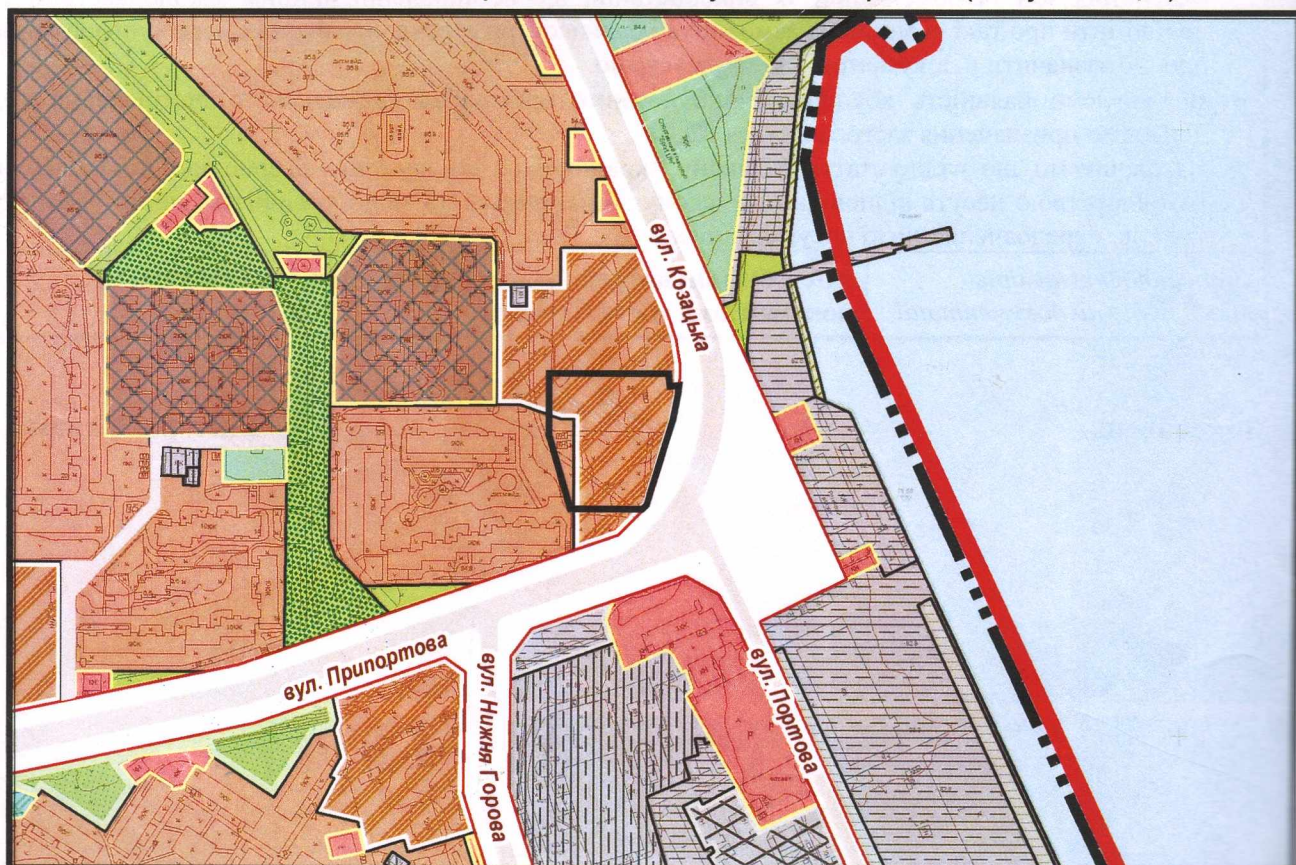

з плану міста Черкаси

Масштаб: 1:2 000

з містобудівної документації "Внесення змін до генерального плану міста Черкаси (Актуалізація)"

Масштаб: 1:5 000