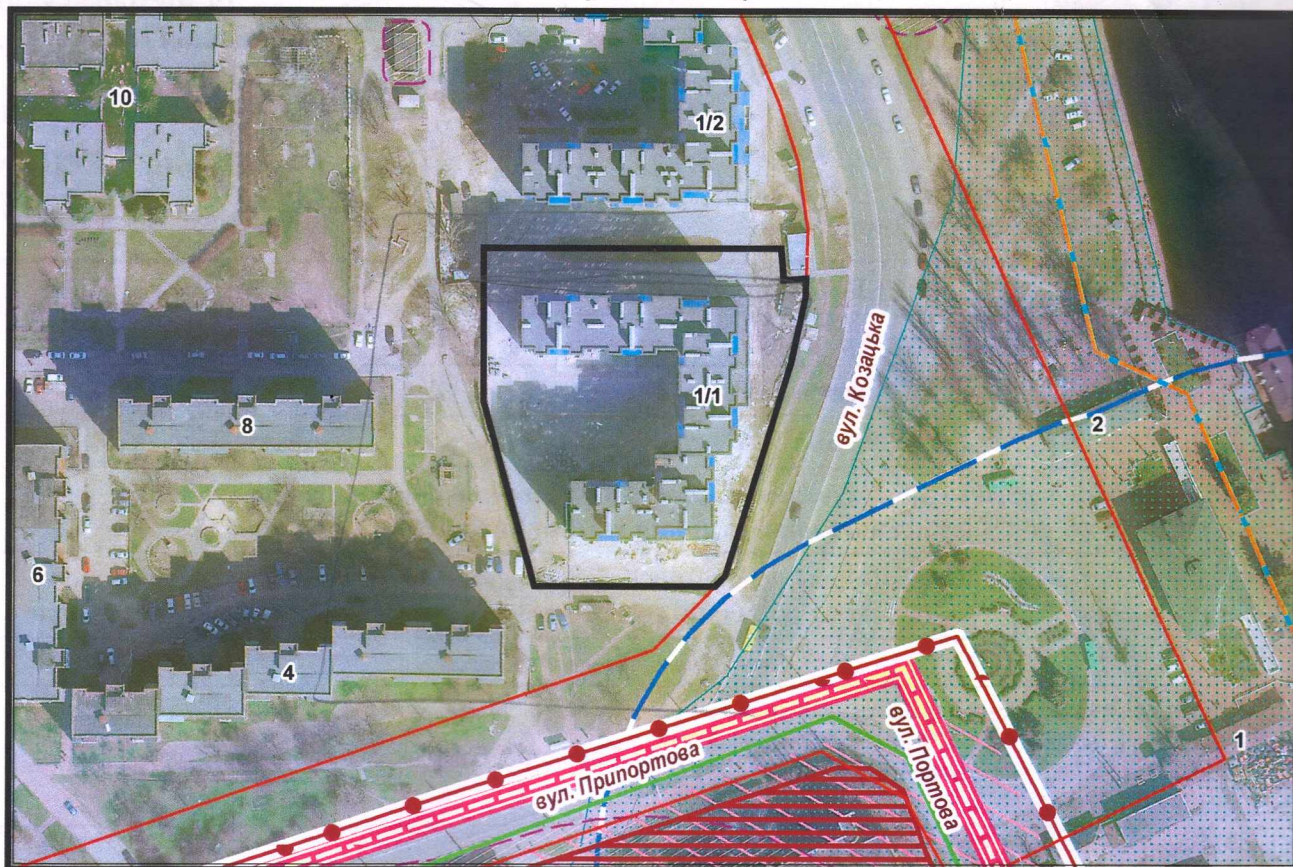

з плану міста Черкаси

Масштаб: 1:2 000

з містобудівної документації "Внесення змін до генерального плану міста Черкаси (Актуалізація)"

Масштаб: 1:5 000