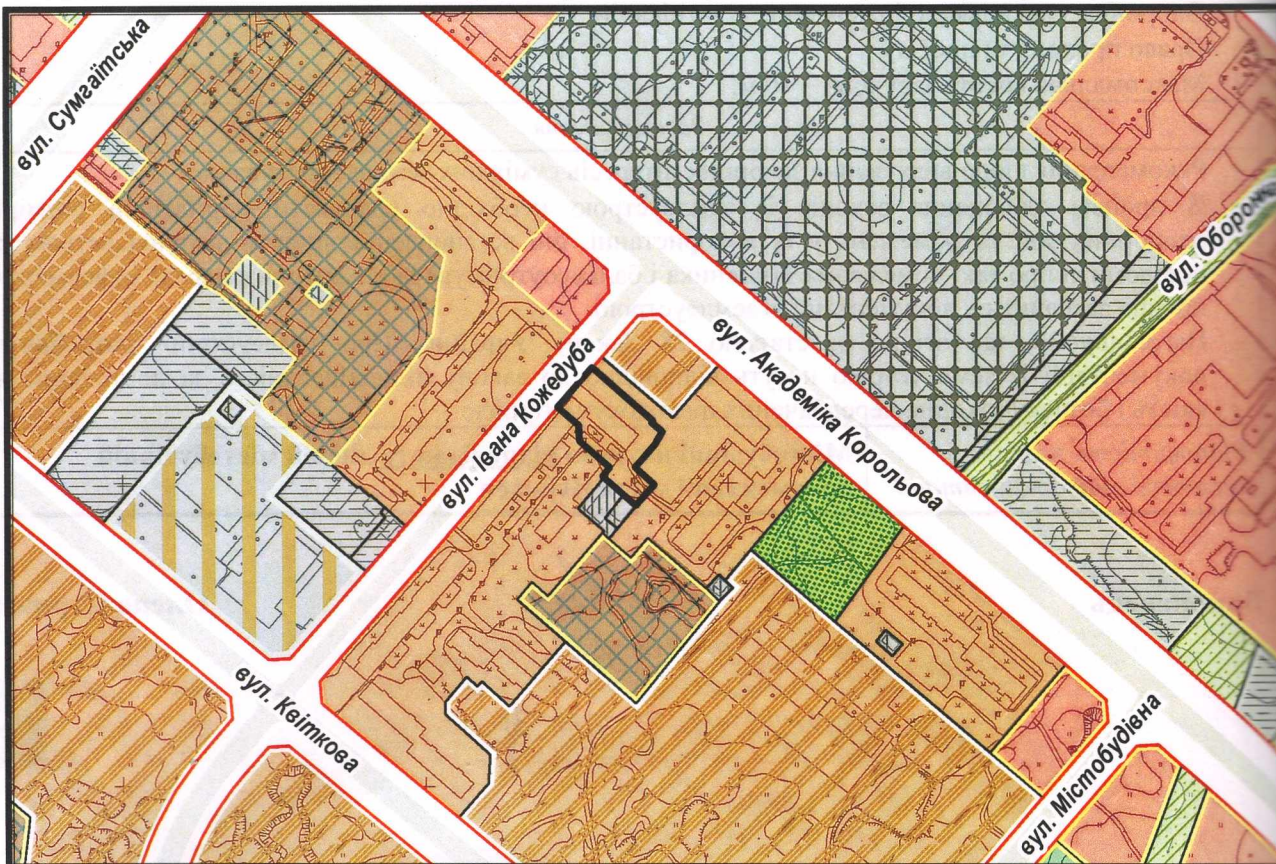

з плану міста Черкаси

Масштаб: 1:2 000

з містобудівної документації
"Внесення змін до генерального плану міста Черкаси (Актуалізація)"

Масштаб: 1:5 000