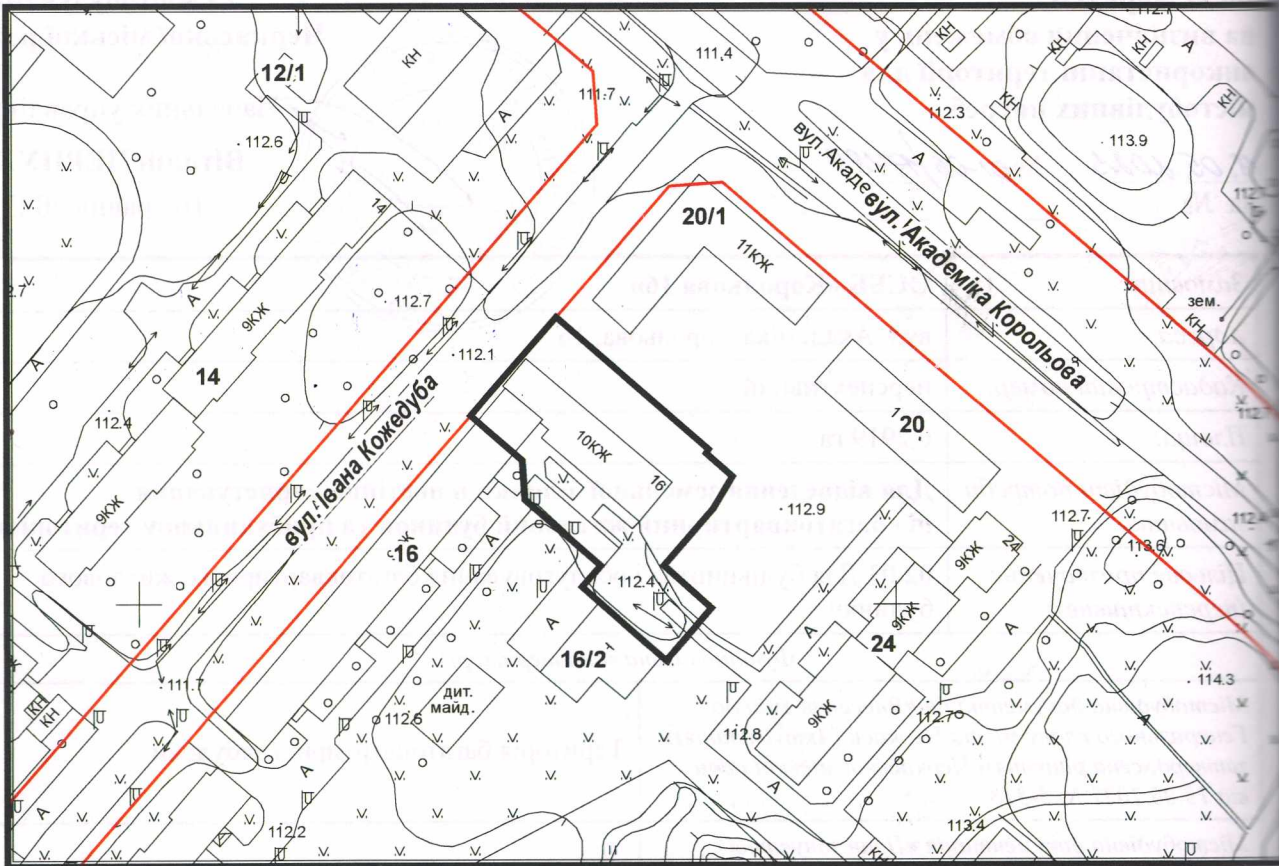

з плану міста Черкаси

Масштаб: 1:2 000

з містобудівної документації
"Внесення змін до генерального плану міста Черкаси (Актуалізація)"

Масштаб: 1:5 000