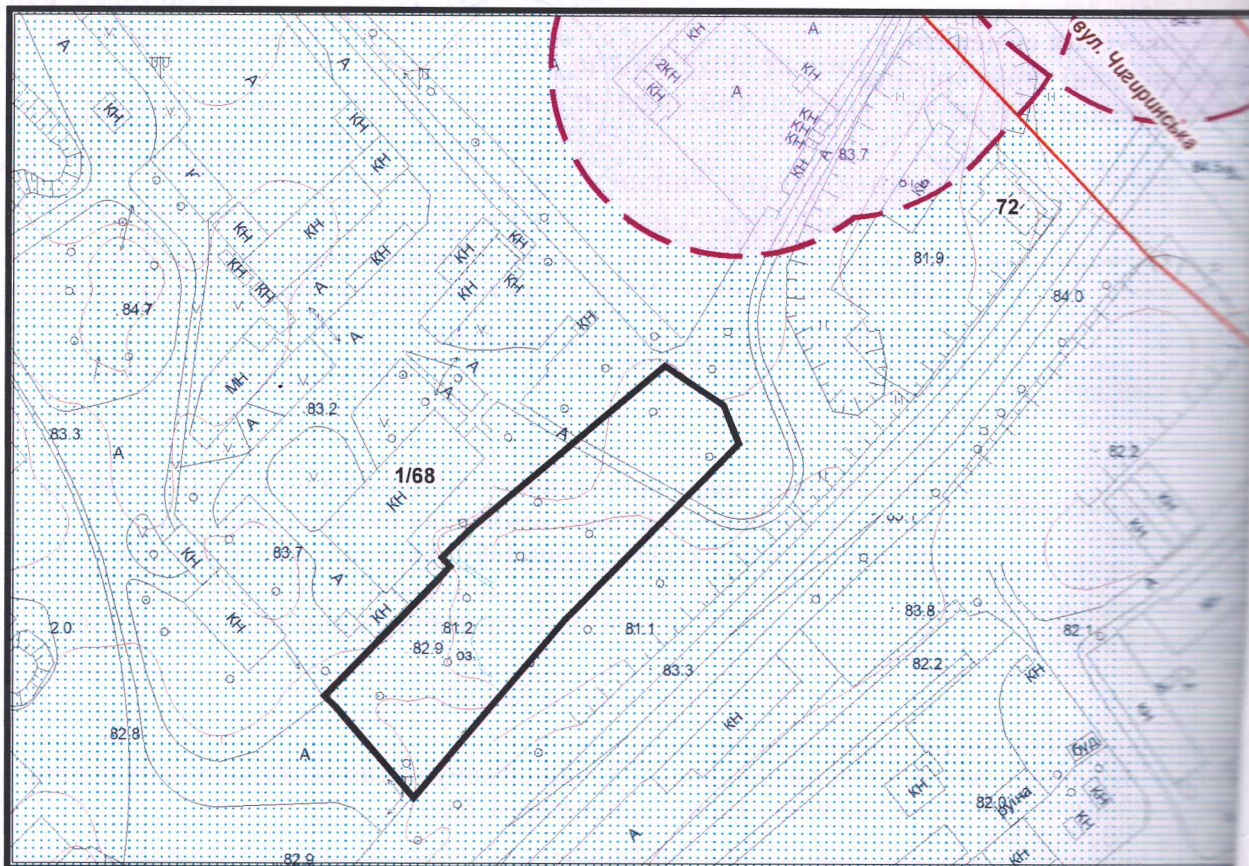

# ВИКОПЮВАННЯ

з плану міста Черкаси

Масштаб:

з містобудівної документації  
"Внесення змін до генерального плану міста Черкаси (Актуалізація)"

Масштаб: