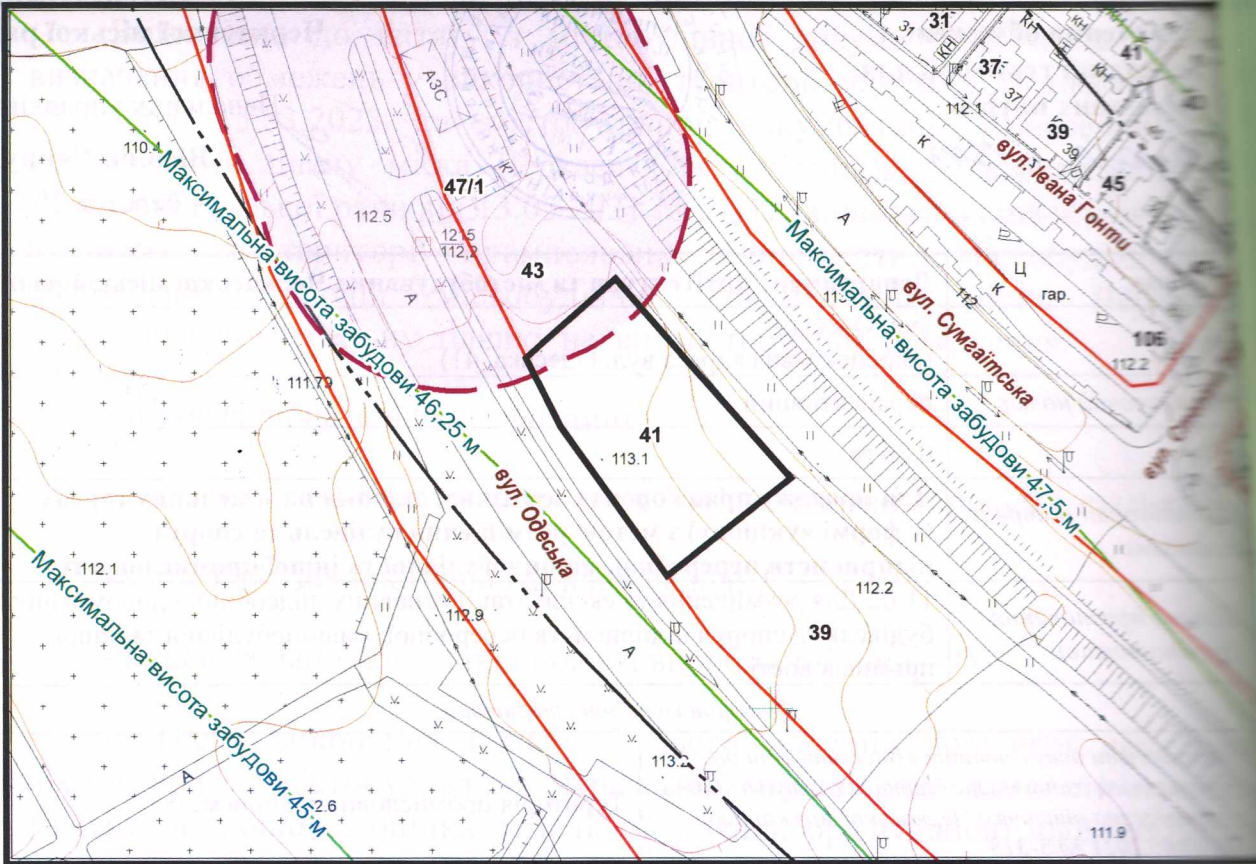

ВИКОПІЮВАННЯ

з плану міста Черкаси

Масштаб

з містобудівної документації
"Внесення змін до генерального плану міста Черкаси (Актуалізація)"

Масштаб 1:500