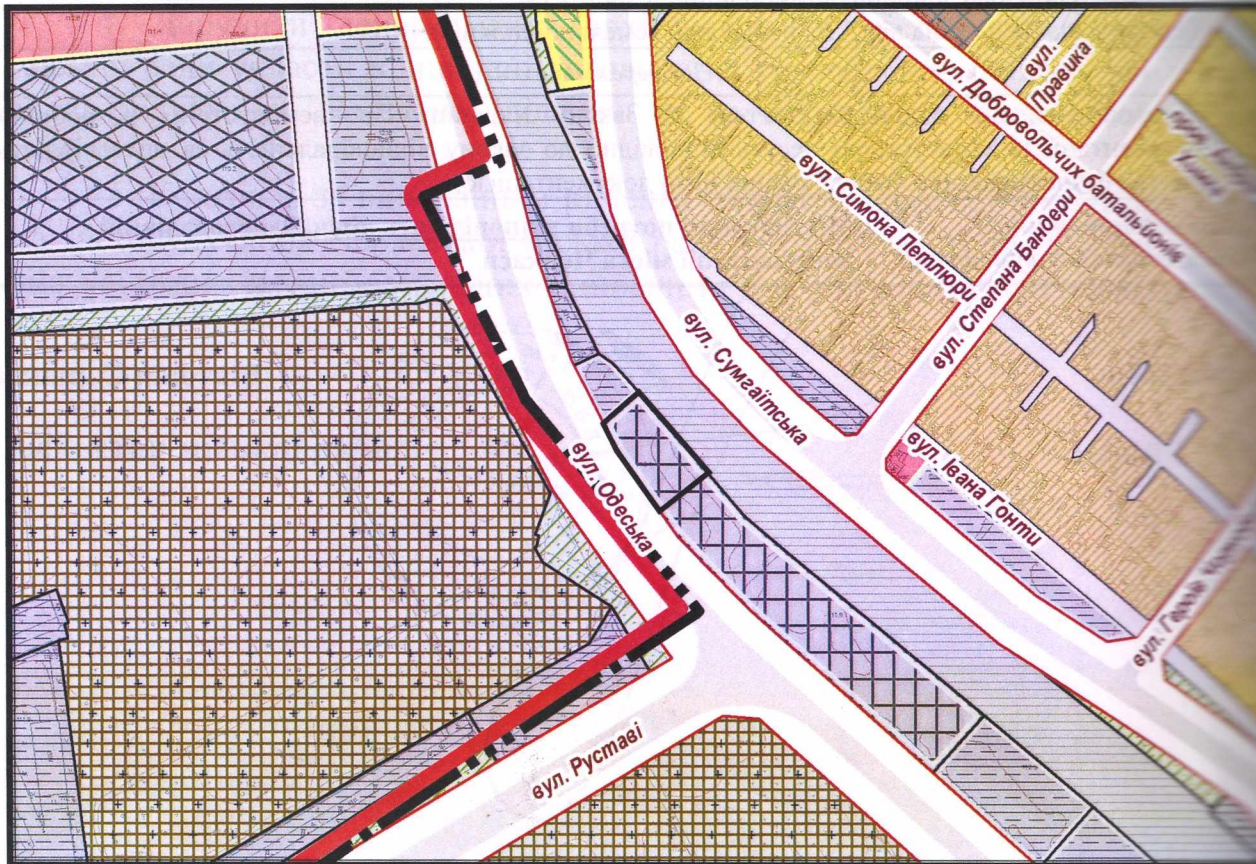

ВИКОПІЮВАННЯ

з плану міста Черкаси

Масштаб

з містобудівної документації
"Внесення змін до генерального плану міста Черкаси (Актуалізація)"

Масштаб 1:500