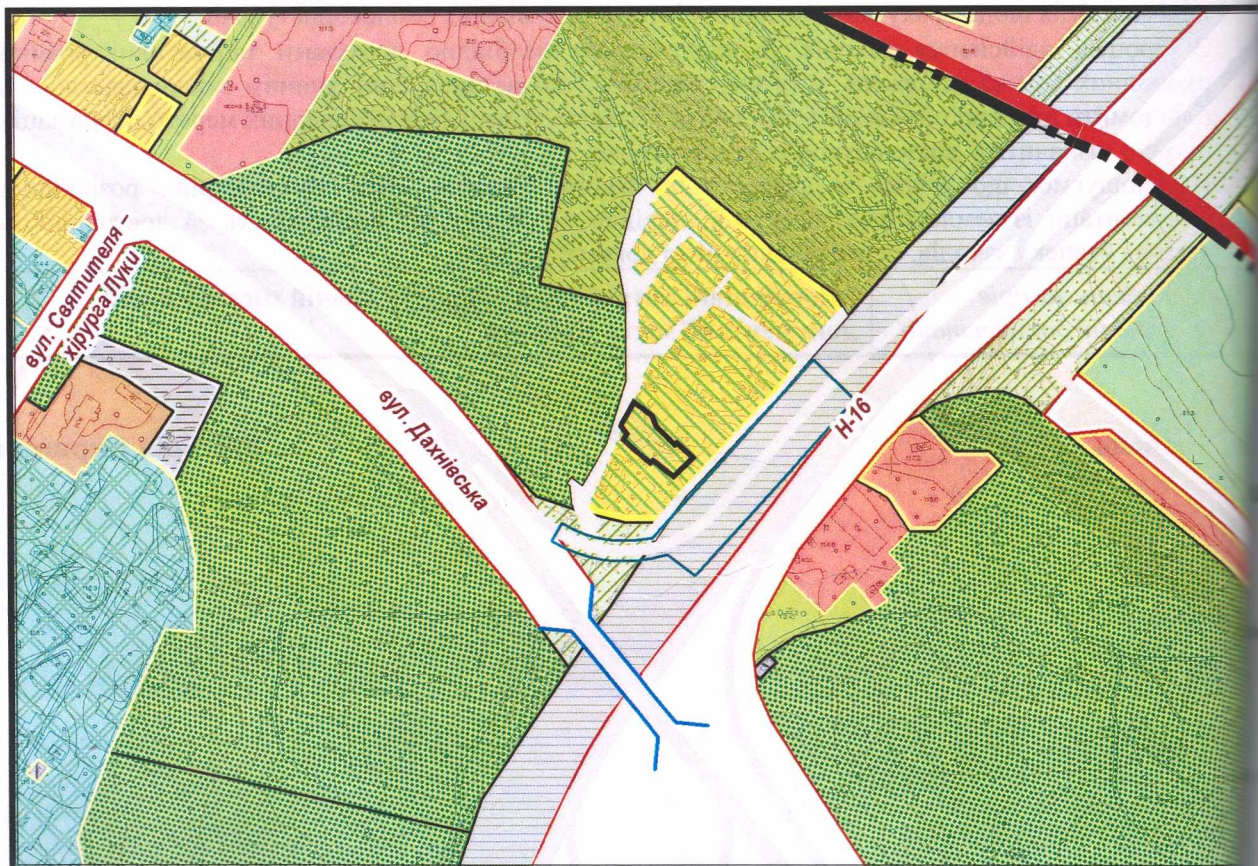

з плану міста Черкаси

Масштаб: 1:2000

з містобудівної документації "Внесення змін до генерального плану міста Черкаси (Актуалізація)"

Масштаб: 1:2000