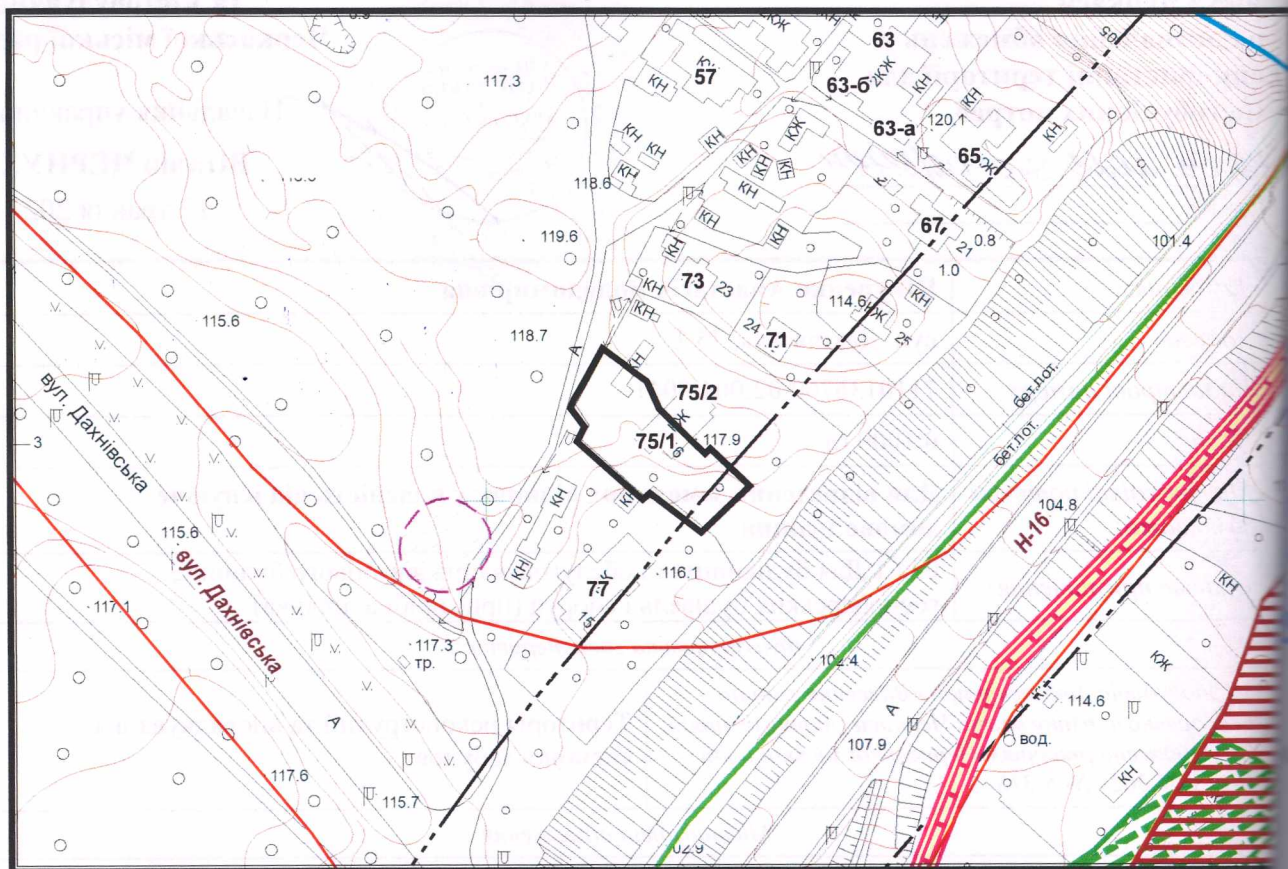

з плану міста Черкаси

Масштаб: 1:2000

з містобудівної документації "Внесення змін до генерального плану міста Черкаси (Актуалізація)"

Масштаб: 1:2000