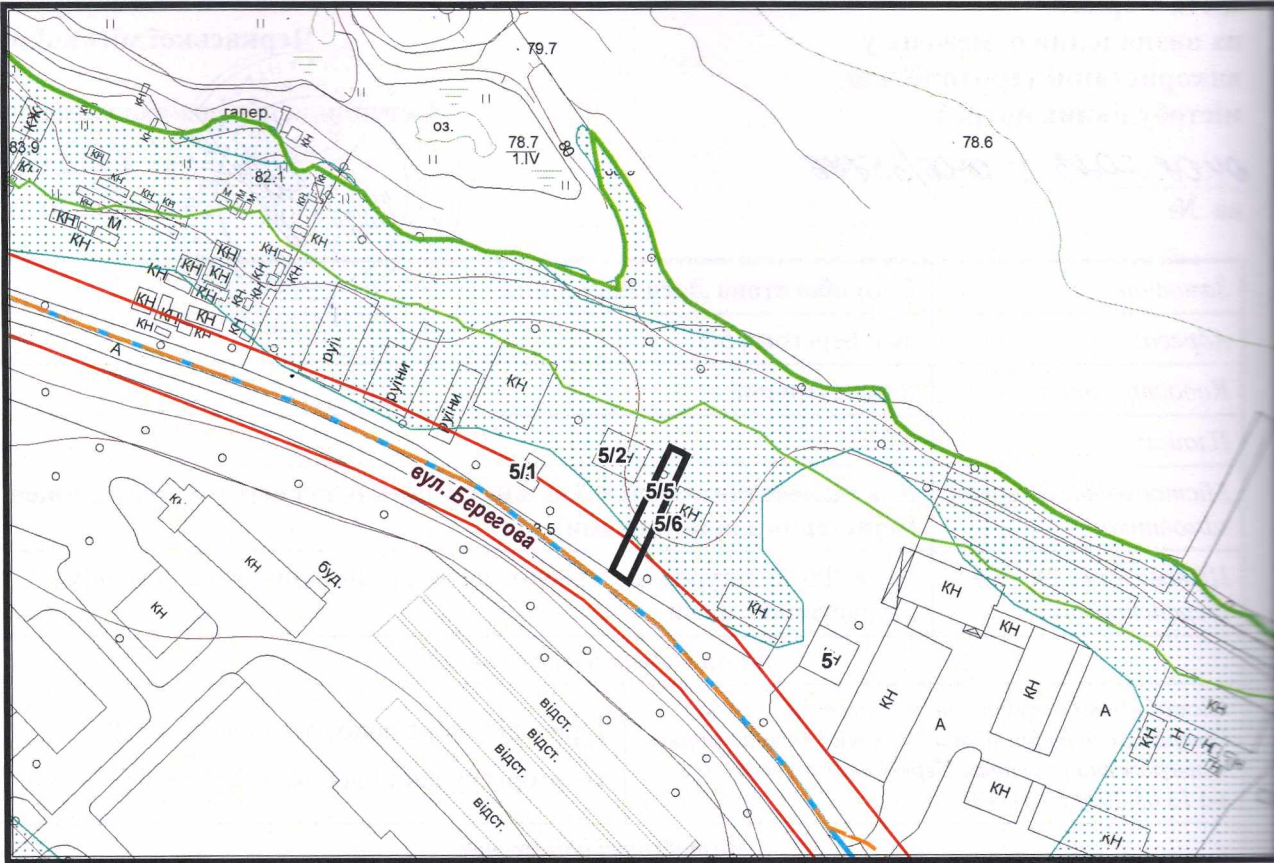

з плану міста Черкаси

Масштаб: 1:2000

з містобудівної документації "Внесення змін до генерального плану міста Черкаси (Актуалізація)"

Масштаб: 1:500