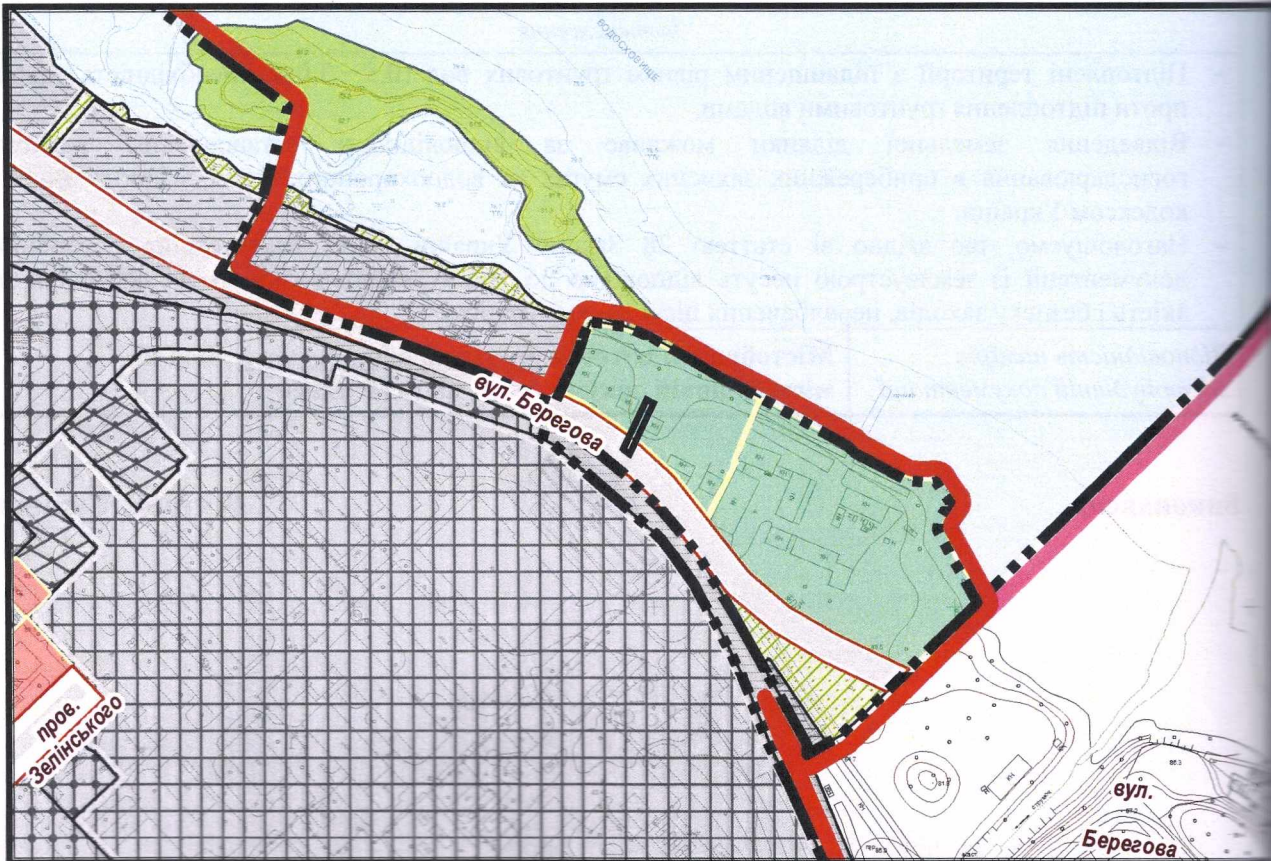

з плану міста Черкаси

Масштаб: 1:2000

з містобудівної документації "Внесення змін до генерального плану міста Черкаси (Актуалізація)"

Масштаб: 1:500