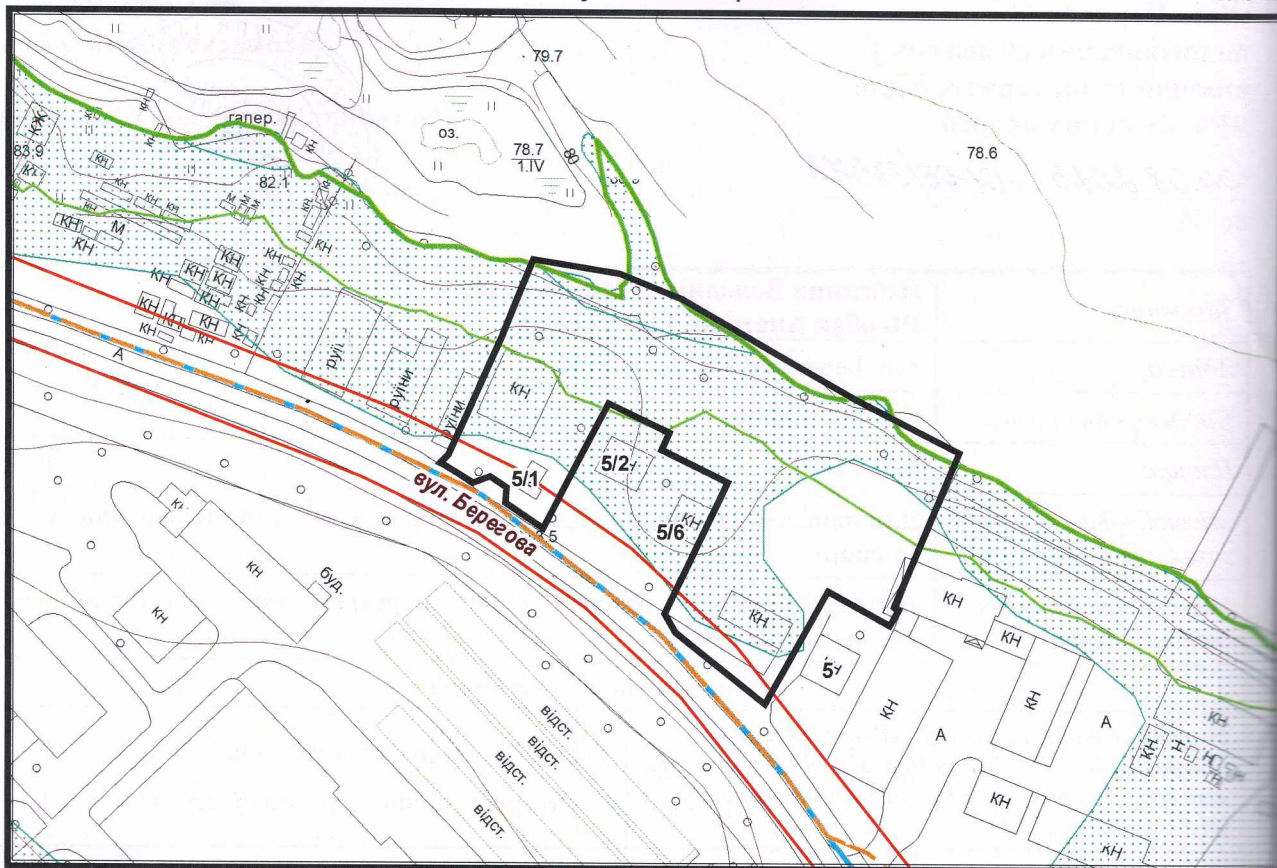

з плану міста Черкаси

Масштаб: 1:2000

з містобудівної документації  
"Внесення змін до генерального плану міста Черкаси (Актуалізація)"

Масштаб: 1:500