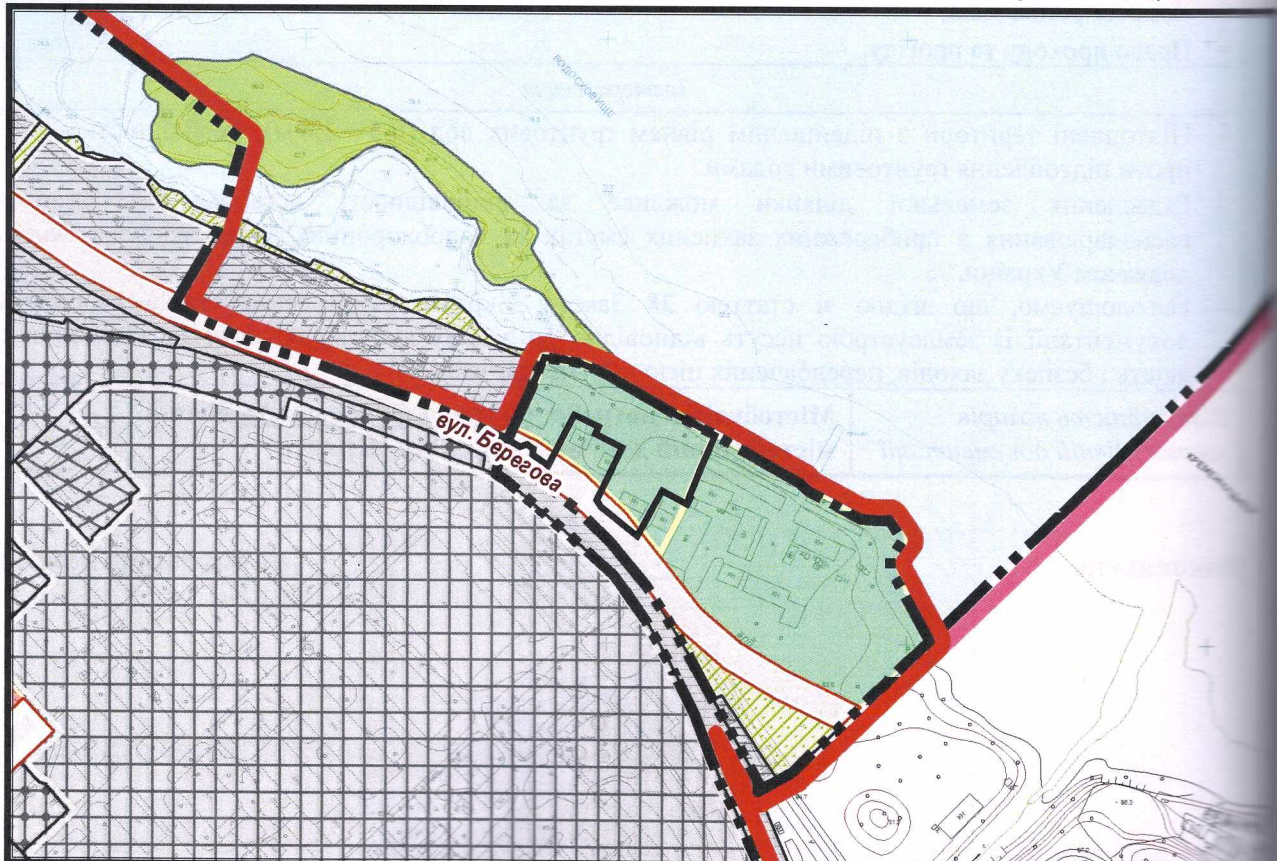

з плану міста Черкаси

Масштаб: 1:2000

з містобудівної документації  
"Внесення змін до генерального плану міста Черкаси (Актуалізація)"

Масштаб: 1:500