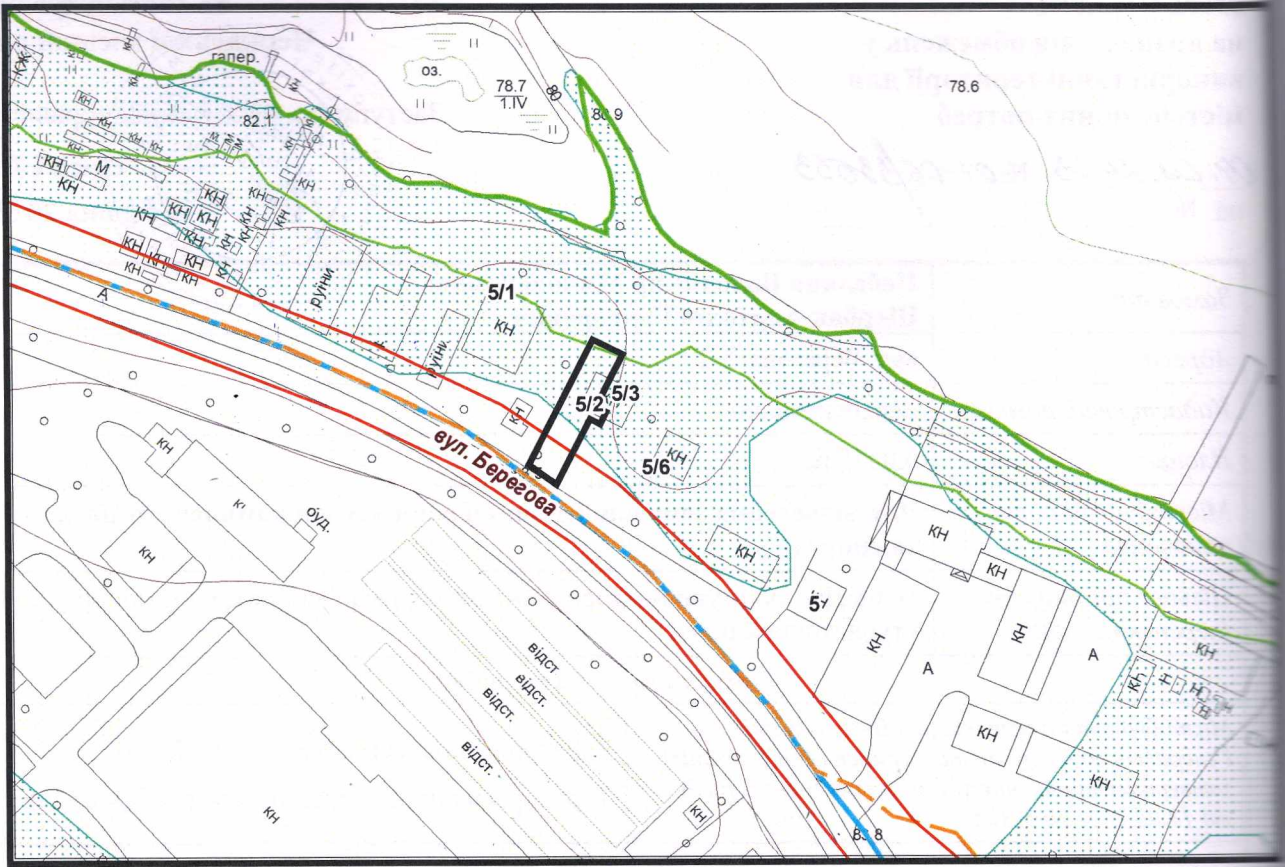

з плану міста Черкаси

Масштаб: 1:2 000

з містобудівної документації "Внесення змін до генерального плану міста Черкаси (Актуалізація)"

Масштаб: 1:5 000