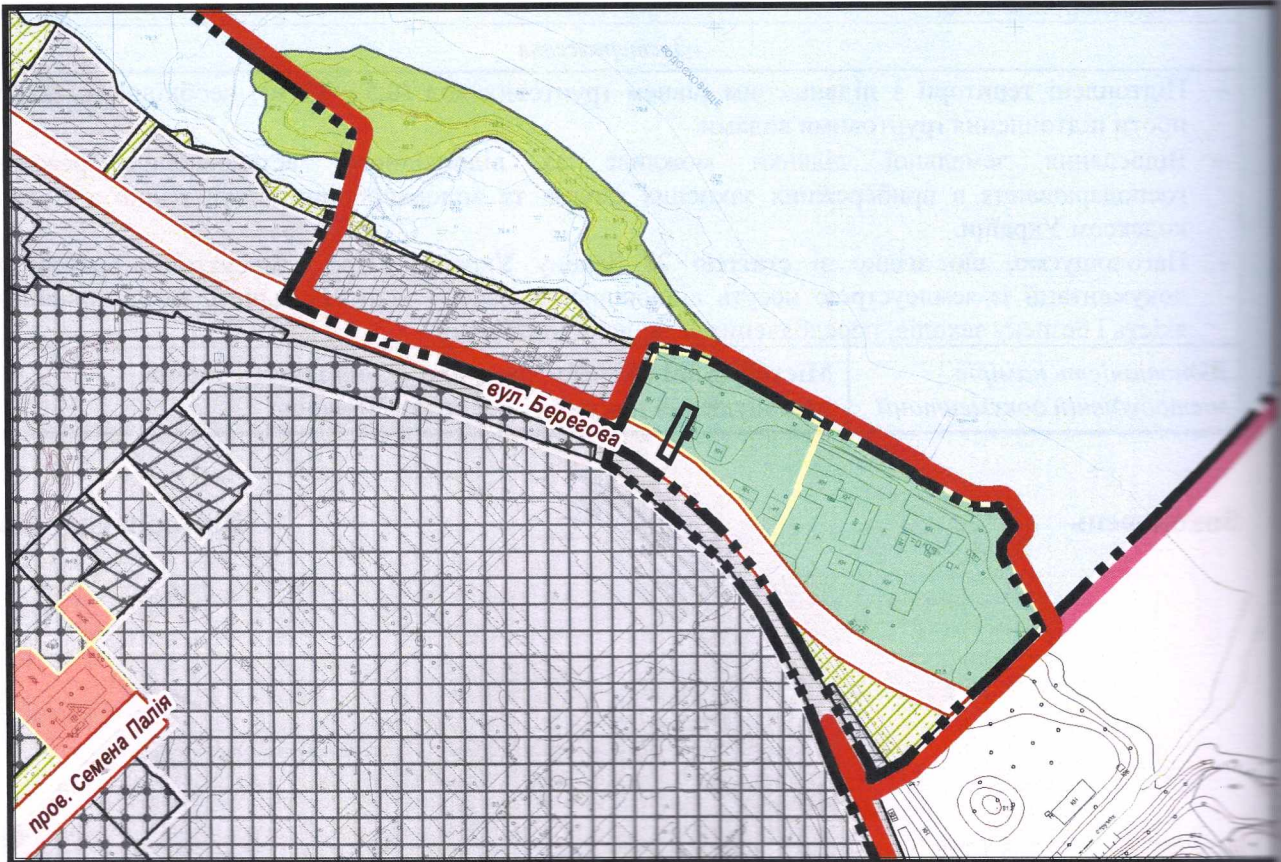

з плану міста Черкаси

Масштаб: 1:2 000

з містобудівної документації "Внесення змін до генерального плану міста Черкаси (Актуалізація)"

Масштаб: 1:5 000