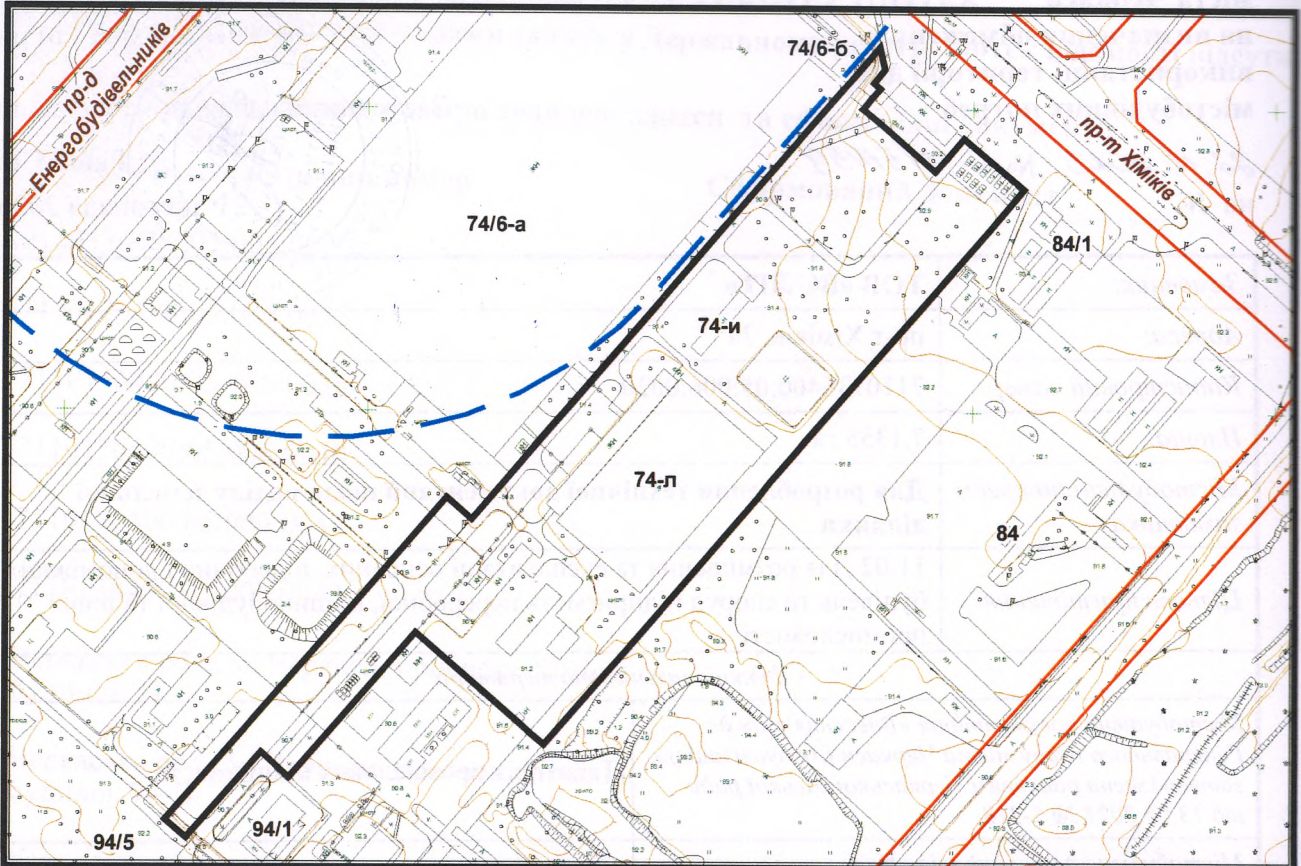

ВИКОПЮВАННЯ

ЕОПІРТАР

з плану міста Черкаси

Масштаб: 1:5 000

з містобудівної документації
"Внесення змін до генерального плану міста Черкаси (Актуалізація)"

Масштаб: 1:7 000