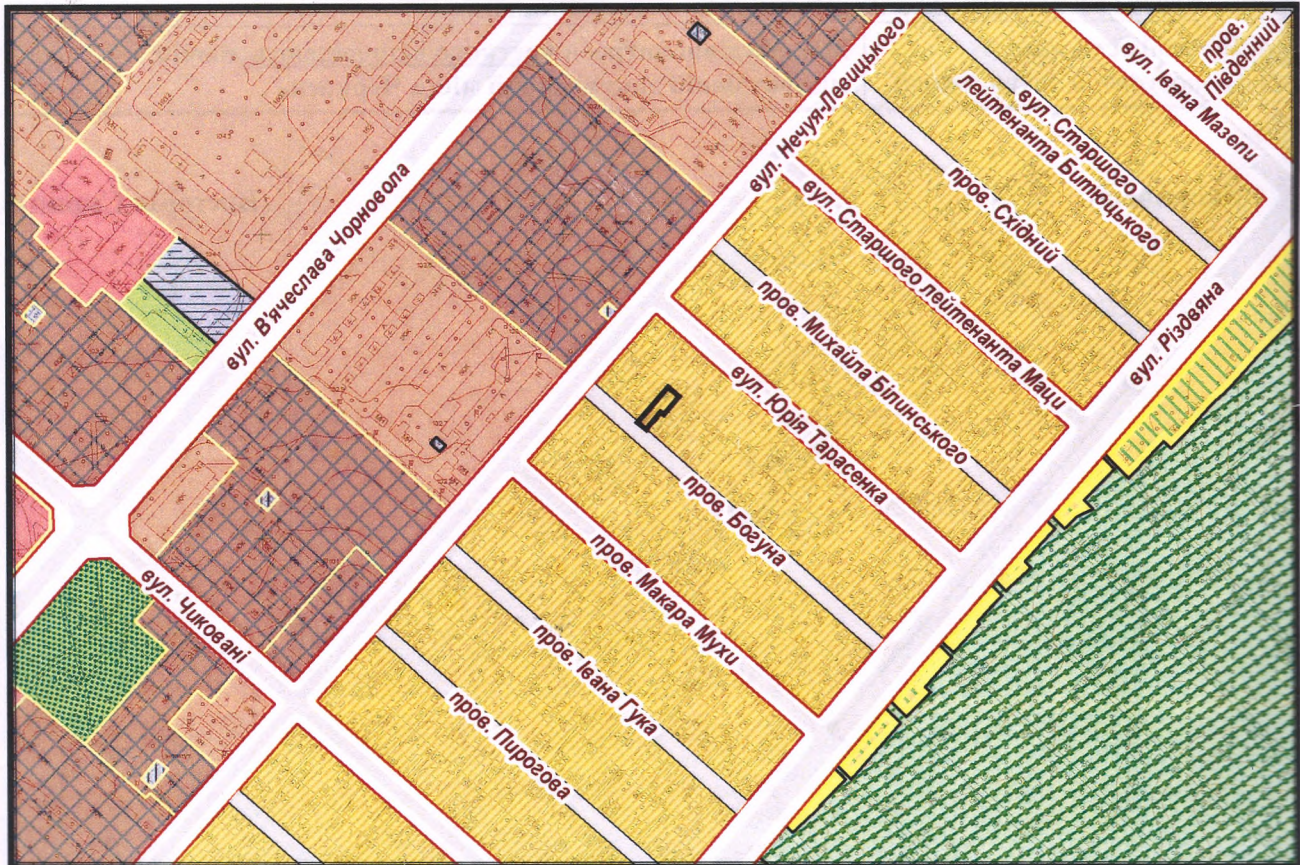

# ВИКОПЮВАННЯ

ТЕОПОРТАЛ

з плану міста Черкаси

Масштаб: 1:2 000

з містобудівної документації  
"Внесення змін до генерального плану міста Черкаси (Актуалізація)"

Масштаб: 1:5 000