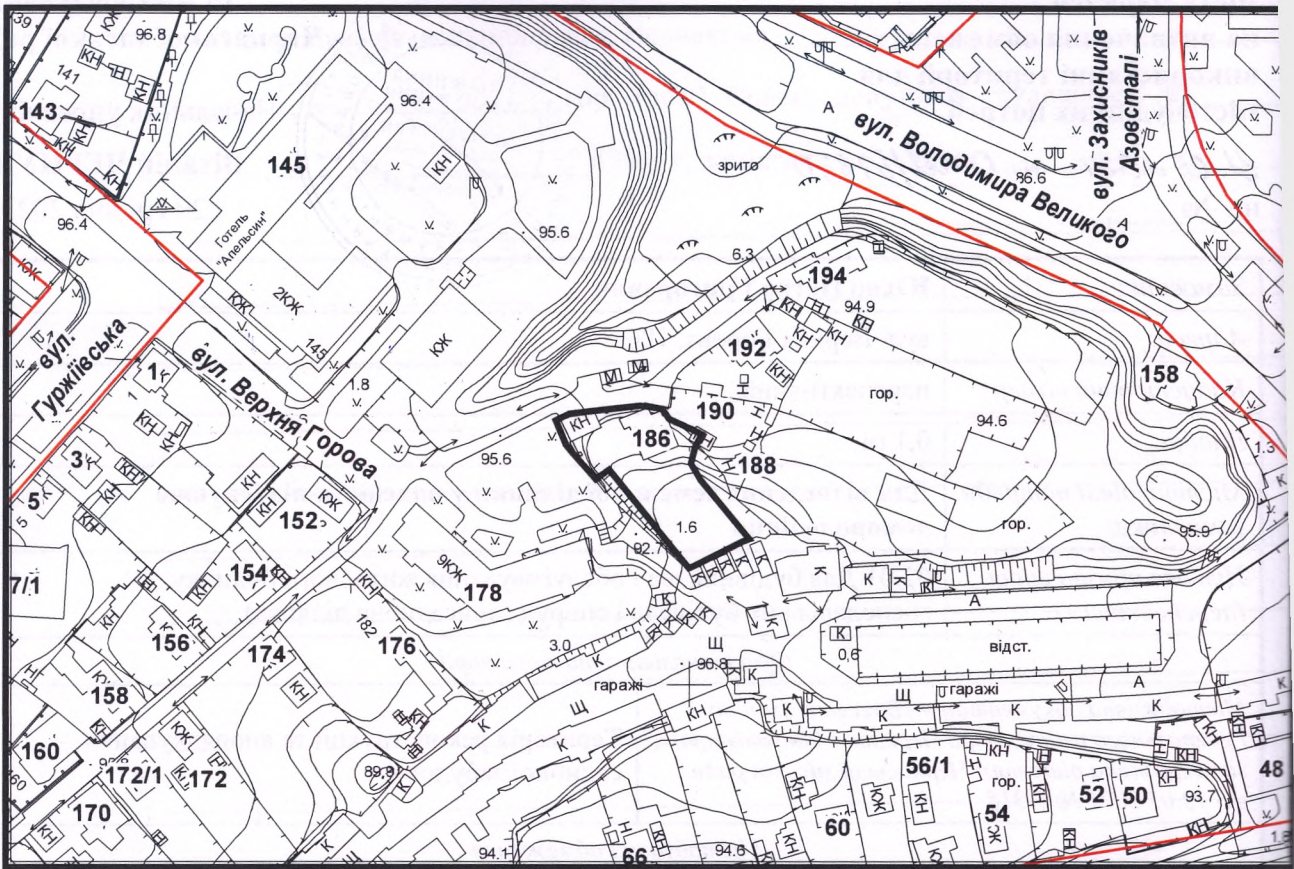

з плану міста Черкаси

Масштаб: 1:2 000

з містобудівної документації "Внесення змін до генерального плану міста Черкаси (Актуалізація)"

Масштаб: 1:5 000