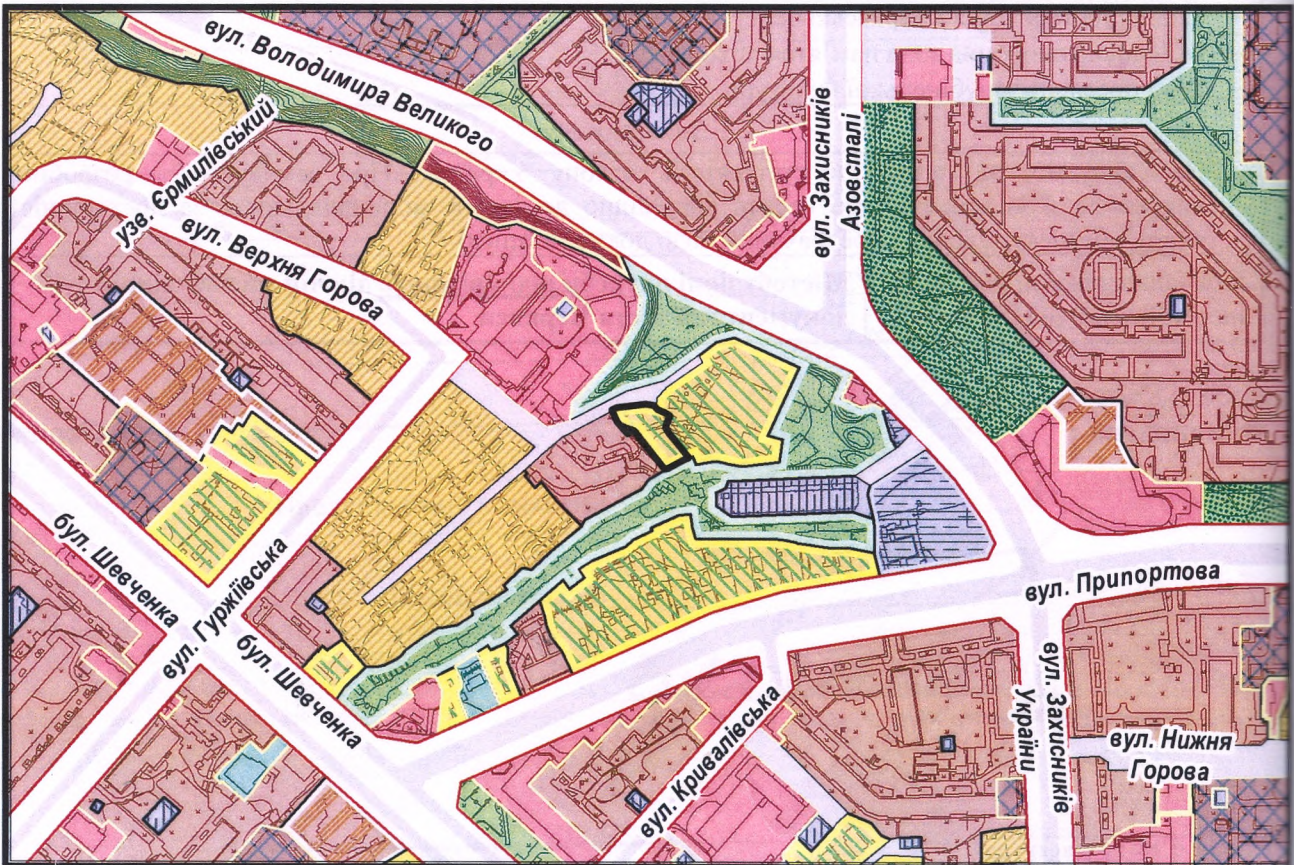

з плану міста Черкаси

Масштаб: 1:2 000

з містобудівної документації "Внесення змін до генерального плану міста Черкаси (Актуалізація)"

Масштаб: 1:5 000