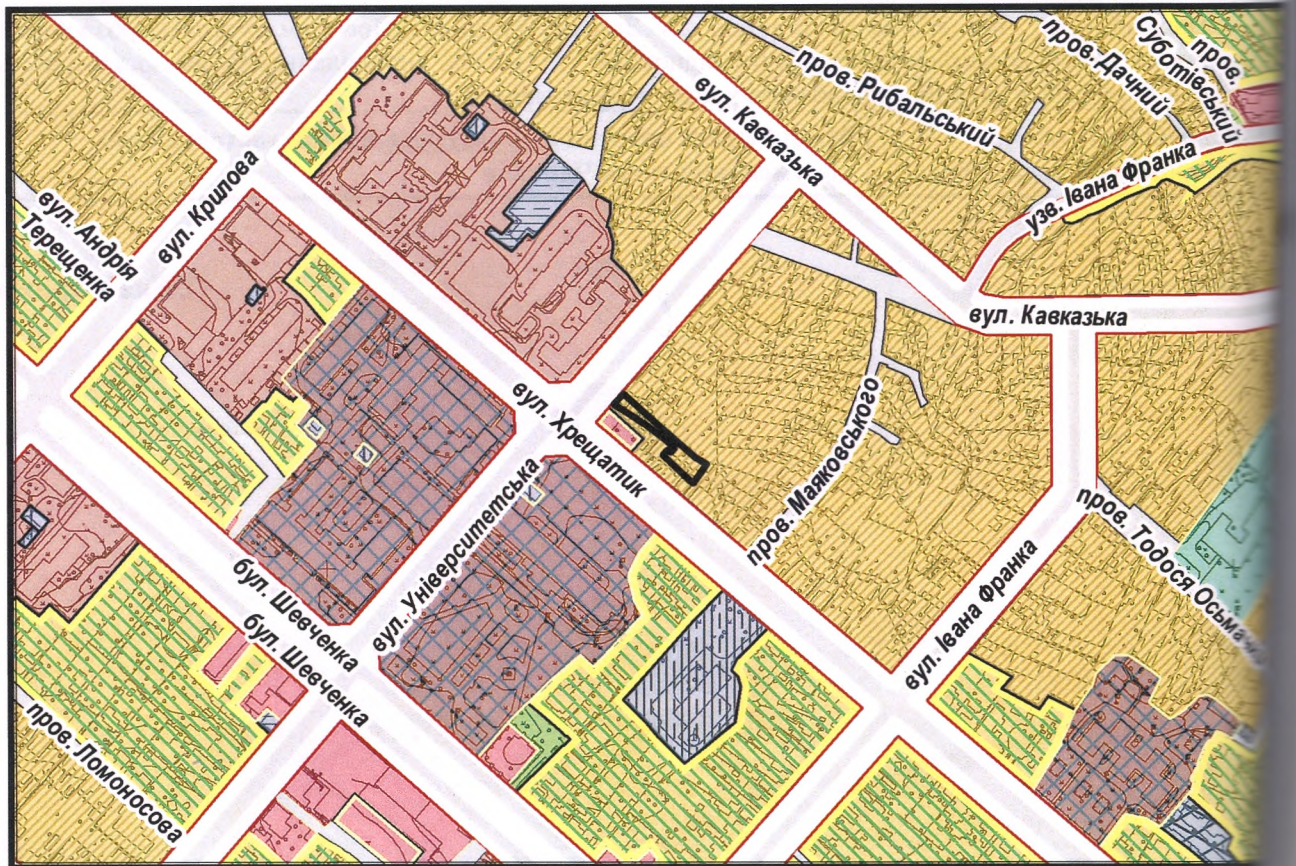

з плану міста Черкаси

Масштаб: 1:2 000

з містобудівної документації
"Внесення змін до генерального плану міста Черкаси (Актуалізація)"

Масштаб: 1:5 000