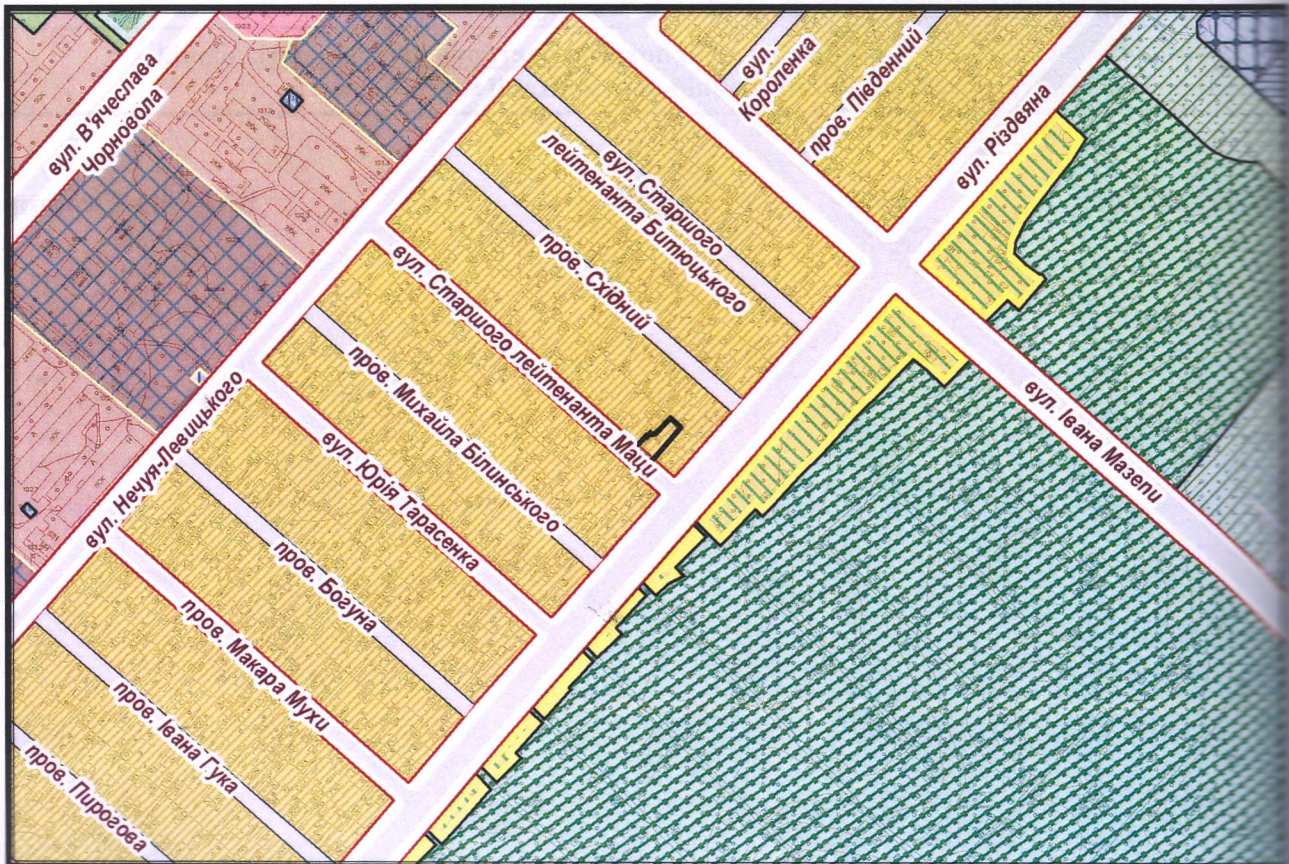

з плану міста Черкаси

Масштаб: 1:2 000

з містобудівної документації "Внесення змін до генерального плану міста Черкаси (Актуалізація)"

Масштаб: 1:5 000