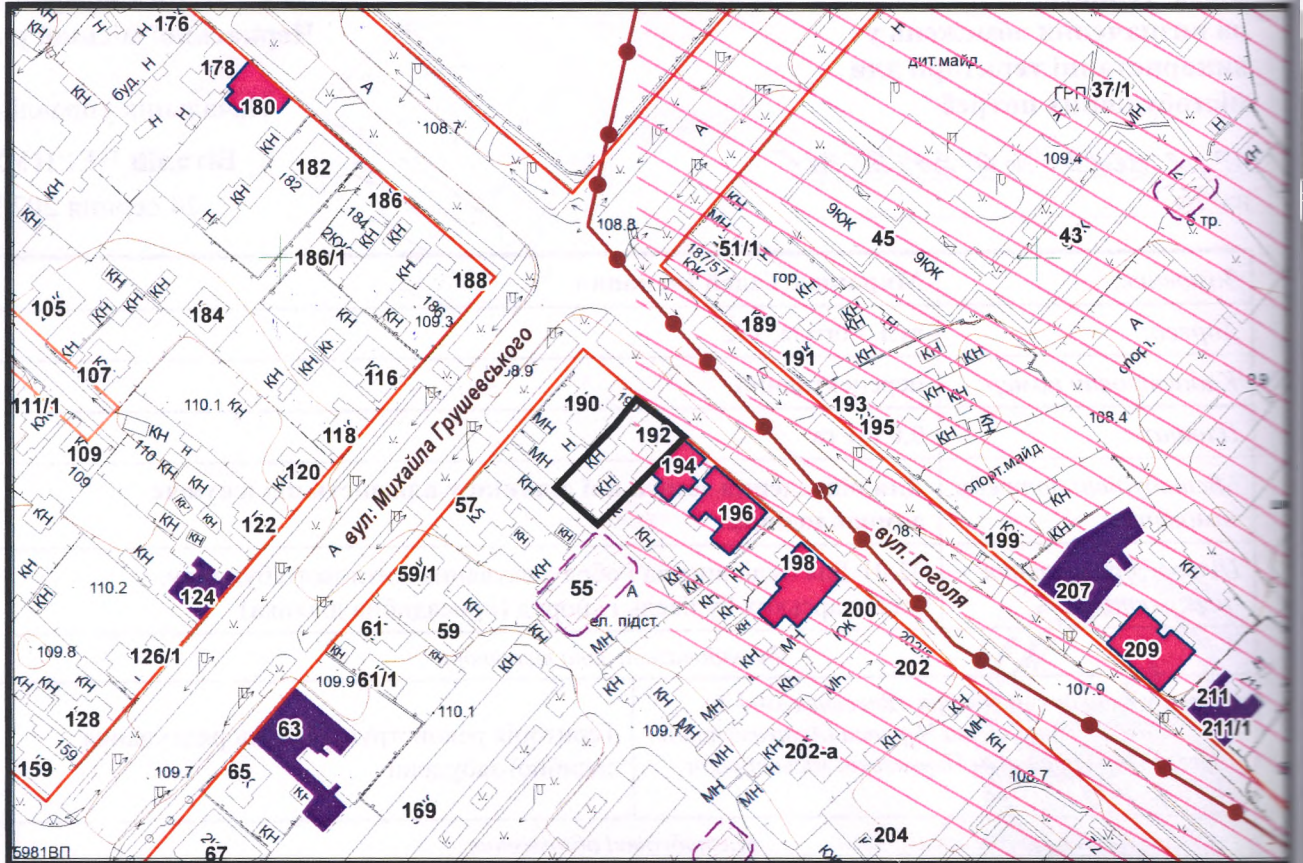

ВИКОПЮВАННЯ

з плану міста Черкаси

Масштаб: 1:2 000

з містобудівної документації
"Внесення змін до генерального плану міста Черкаси (Актуалізація)"

Масштаб: 1:5 000