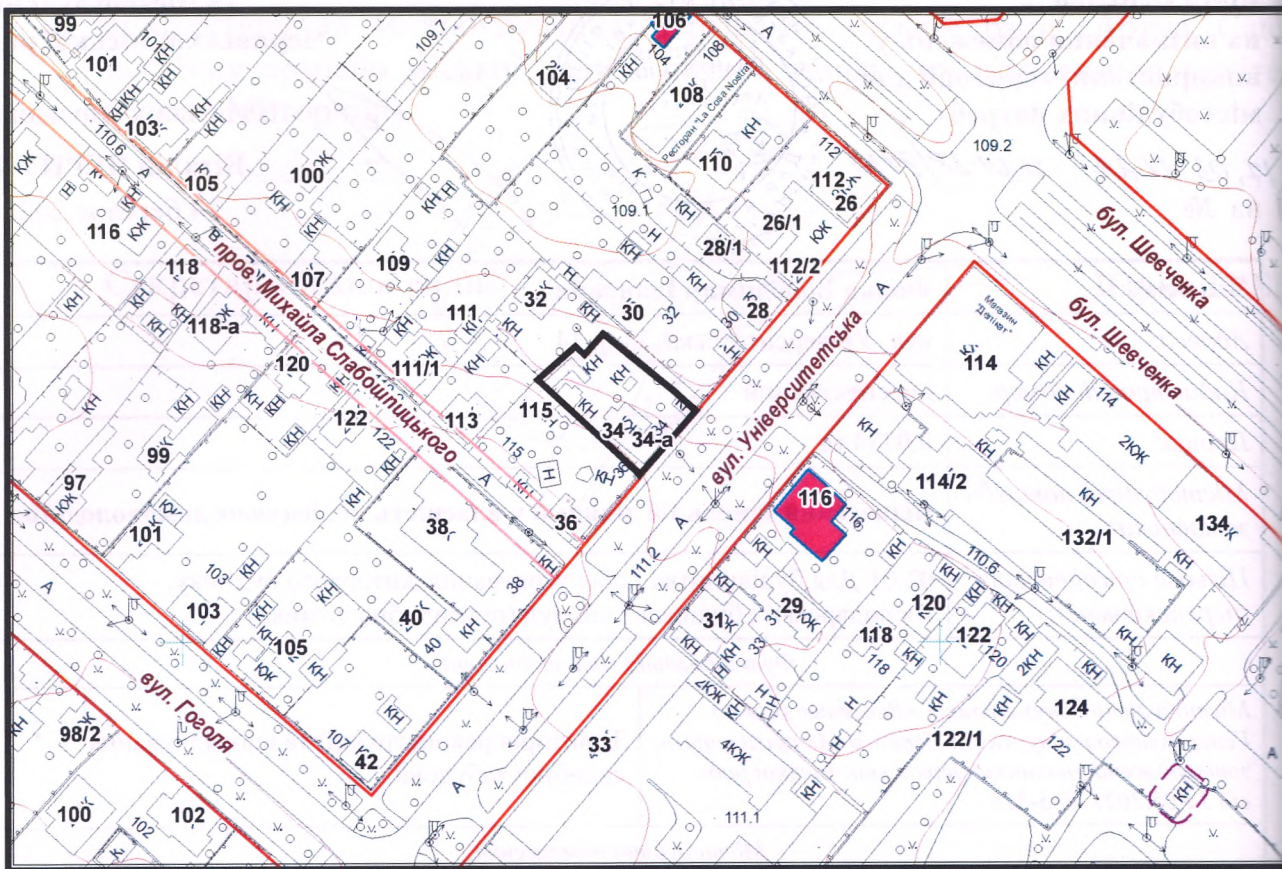

з плану міста Черкаси

Масштаб: 1:2 000

з містобудівної документації "Внесення змін до генерального плану міста Черкаси (Актуалізація)"

Масштаб: 1:5 000