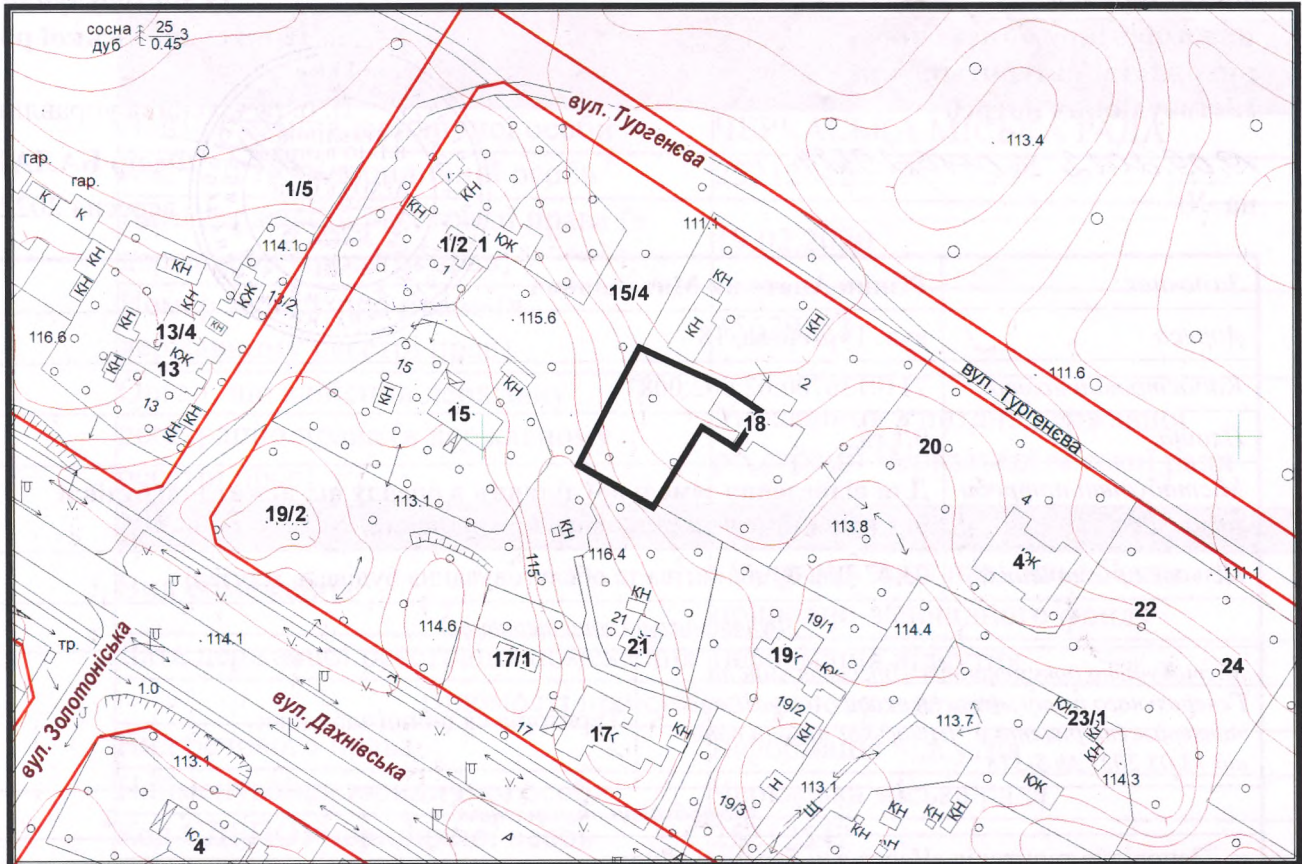

з плану міста Черкаси

Масштаб: 1:2 000

з містобудівної документації "Внесення змін до генерального плану міста Черкаси (Актуалізація)"

Масштаб: 1:5 000