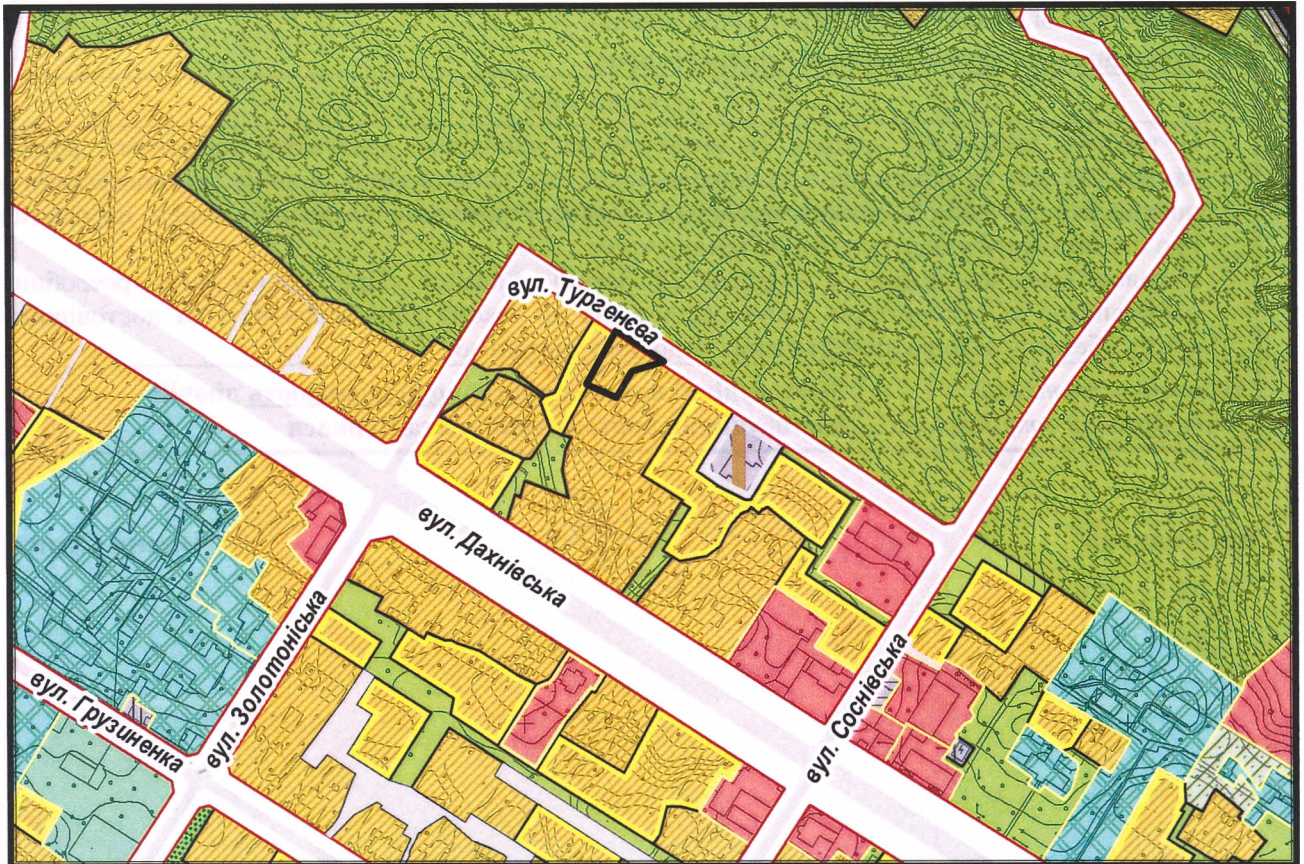

з плану міста Черкаси

Масштаб: 1:2 000

з містобудівної документації "Внесення змін до генерального плану міста Черкаси (Актуалізація)"

Масштаб: 1:5 000