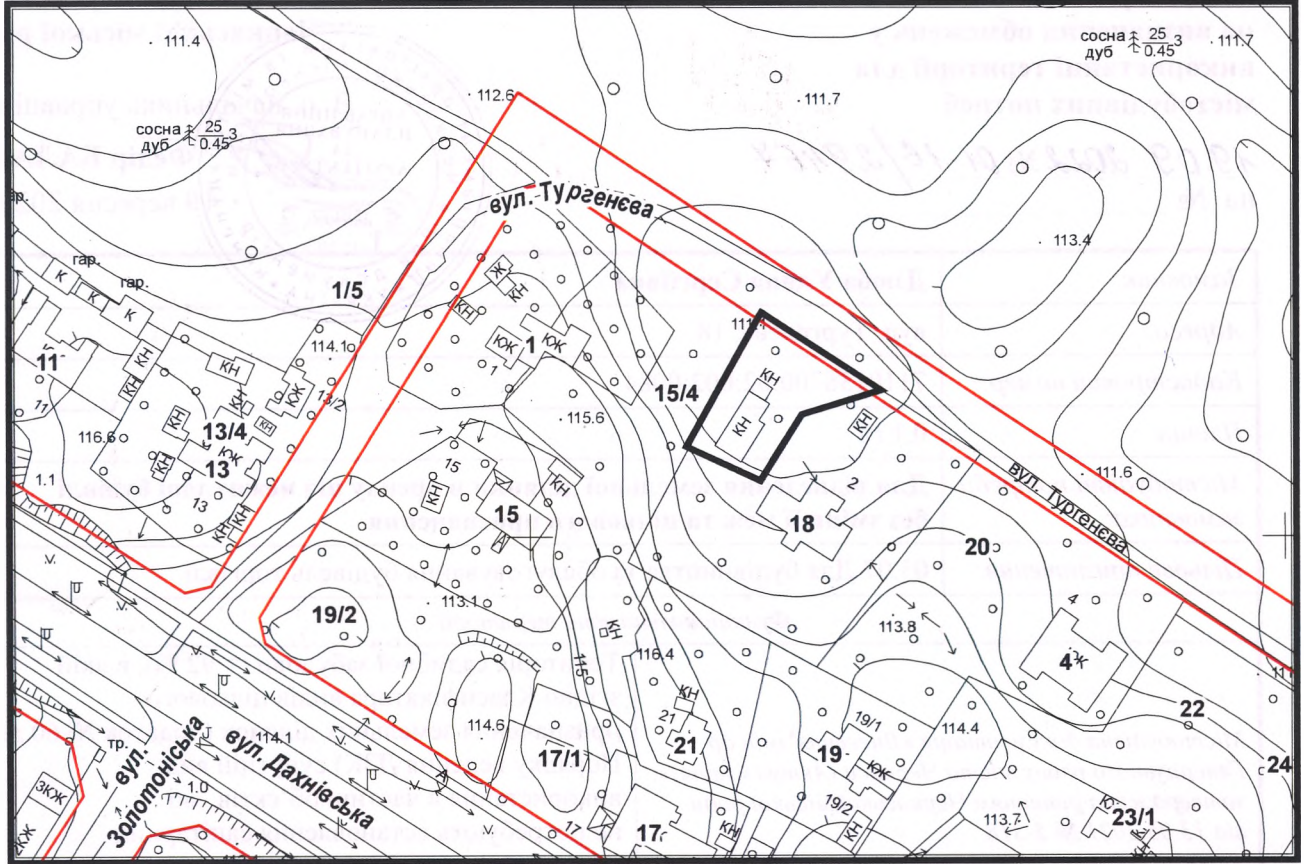

з плану міста Черкаси

Масштаб: 1:2 000

з містобудівної документації "Внесення змін до генерального плану міста Черкаси (Актуалізація)"

Масштаб: 1:5 000