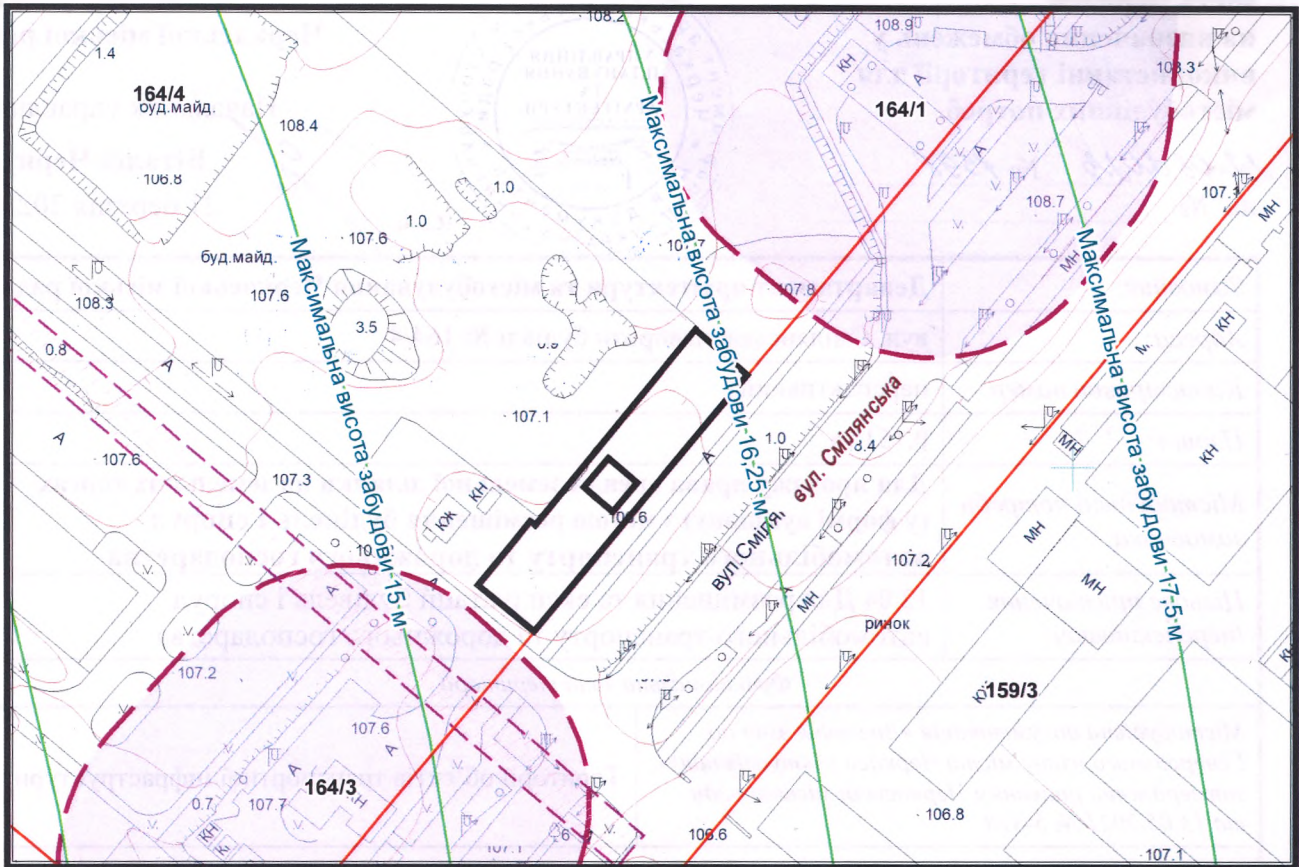

з плану міста Черкаси

Масштаб: 1:2 000

з містобудівної документації
"Внесення змін до генерального плану міста Черкаси (Актуалізація)"

Масштаб: 1:5 000