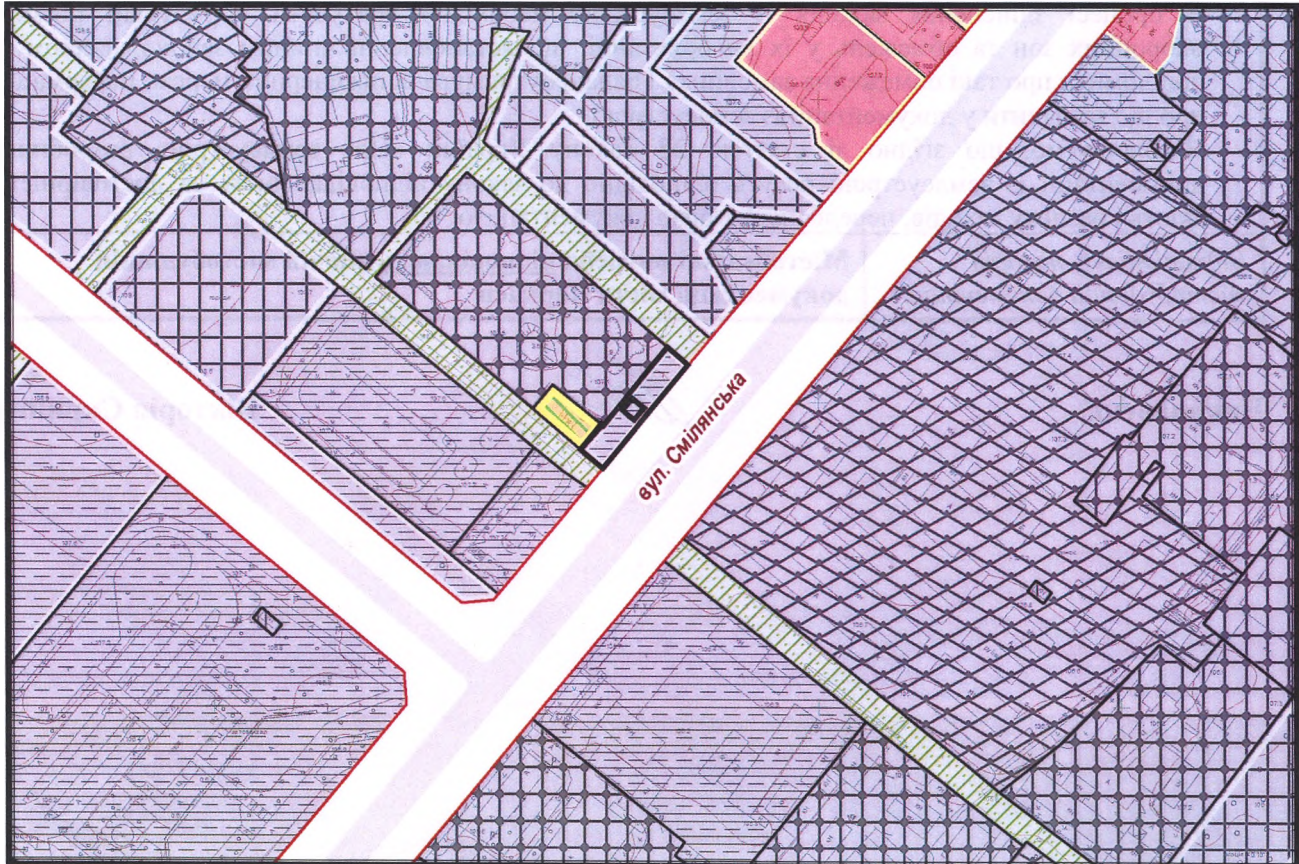

з плану міста Черкаси

Масштаб: 1:2 000

з містобудівної документації
"Внесення змін до генерального плану міста Черкаси (Актуалізація)"

Масштаб: 1:5 000