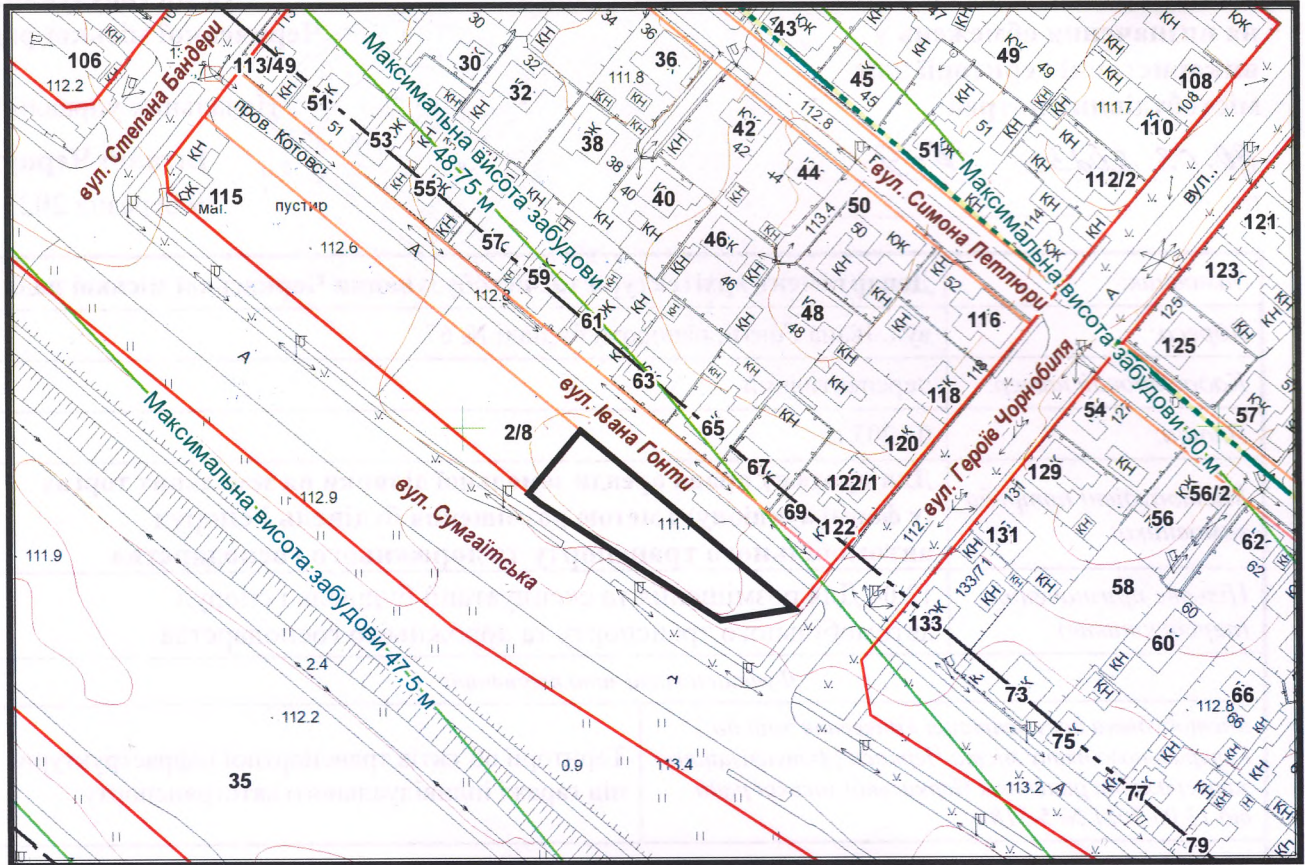

з плану міста Черкаси

Масштаб: 1:2 000

з містобудівної документації "Внесення змін до генерального плану міста Черкаси (Актуалізація)"

Масштаб: 1:5 000