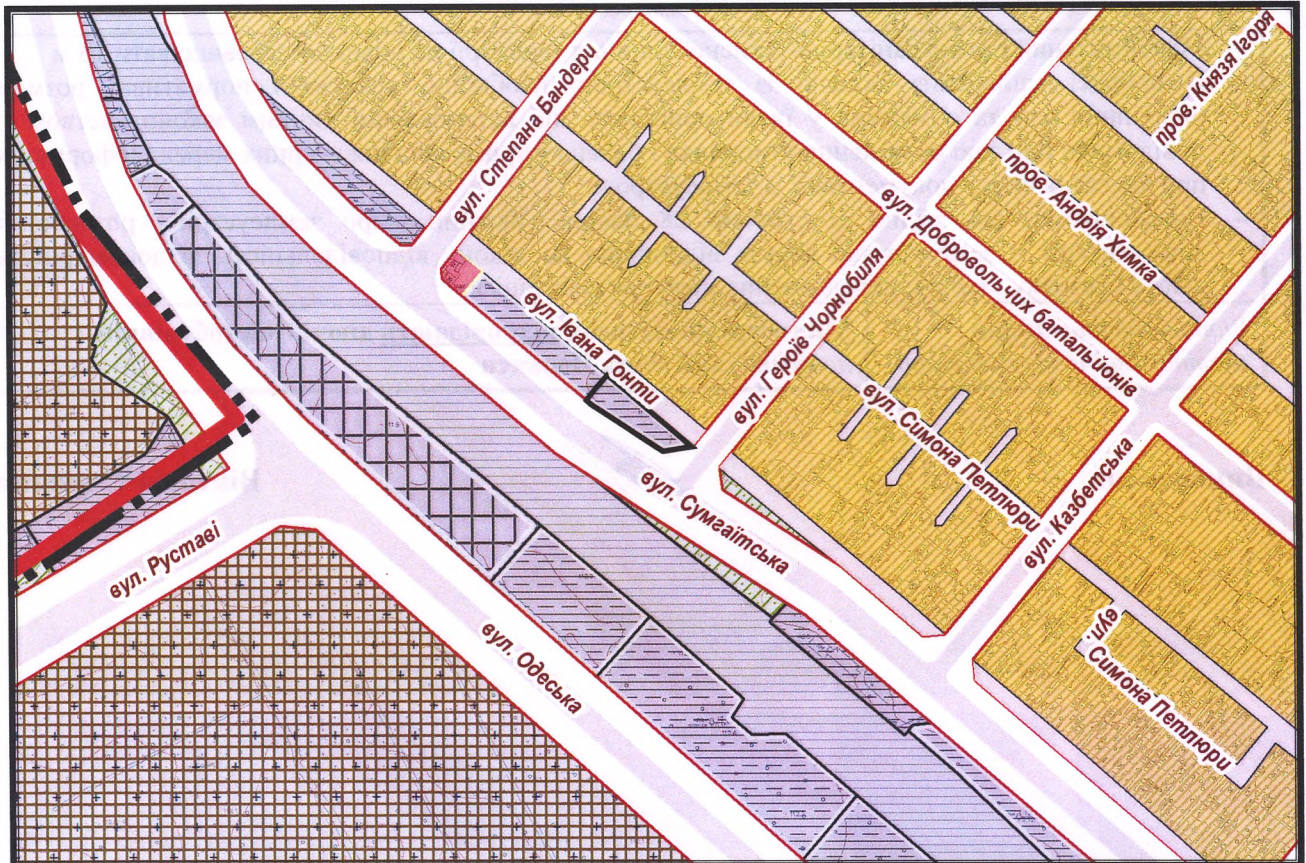

з плану міста Черкаси

Масштаб: 1:2 000

з містобудівної документації "Внесення змін до генерального плану міста Черкаси (Актуалізація)"

Масштаб: 1:5 000