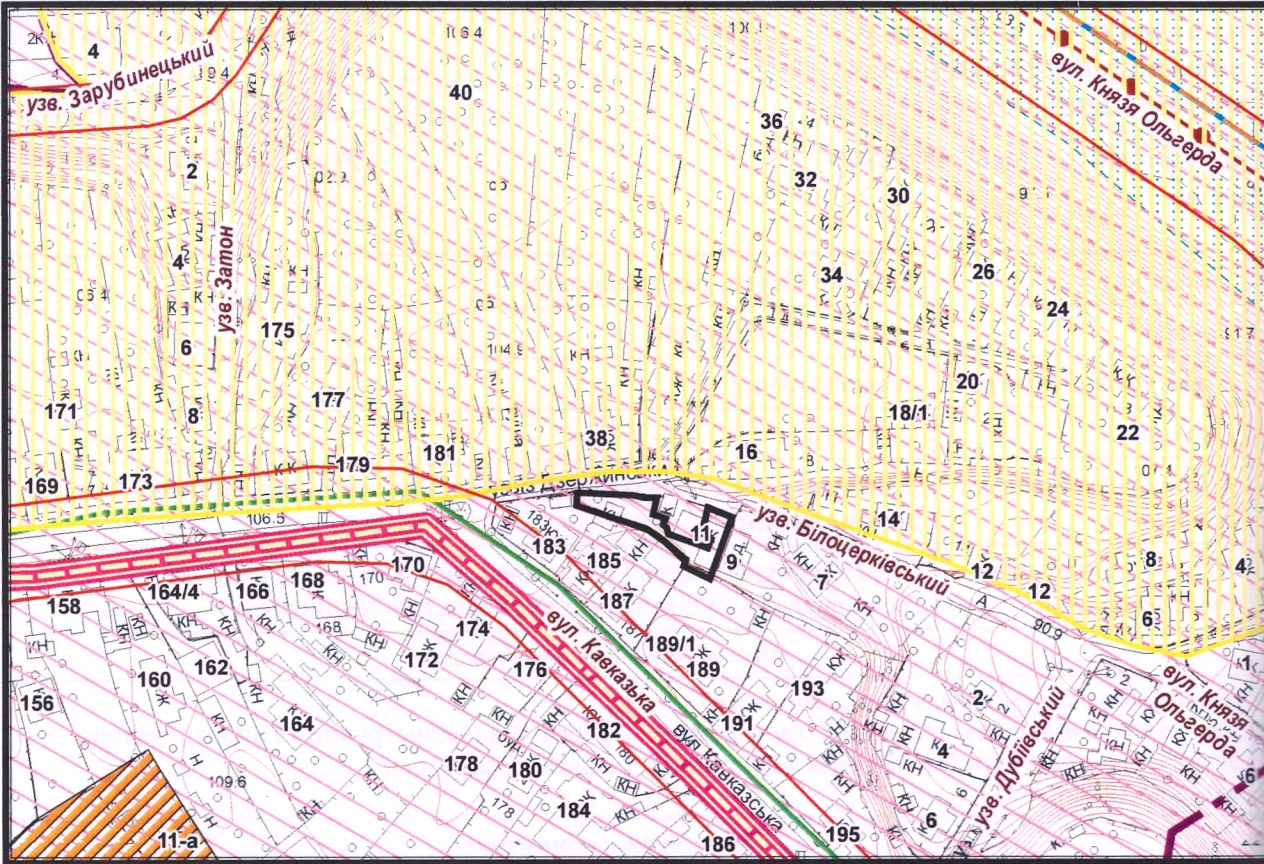

з плану міста Черкаси

Масштаб: 1:200

з містобудівної документації
 "Внесення змін до генерального плану міста Черкаси (Актуалізація)"

Масштаб: 1:500