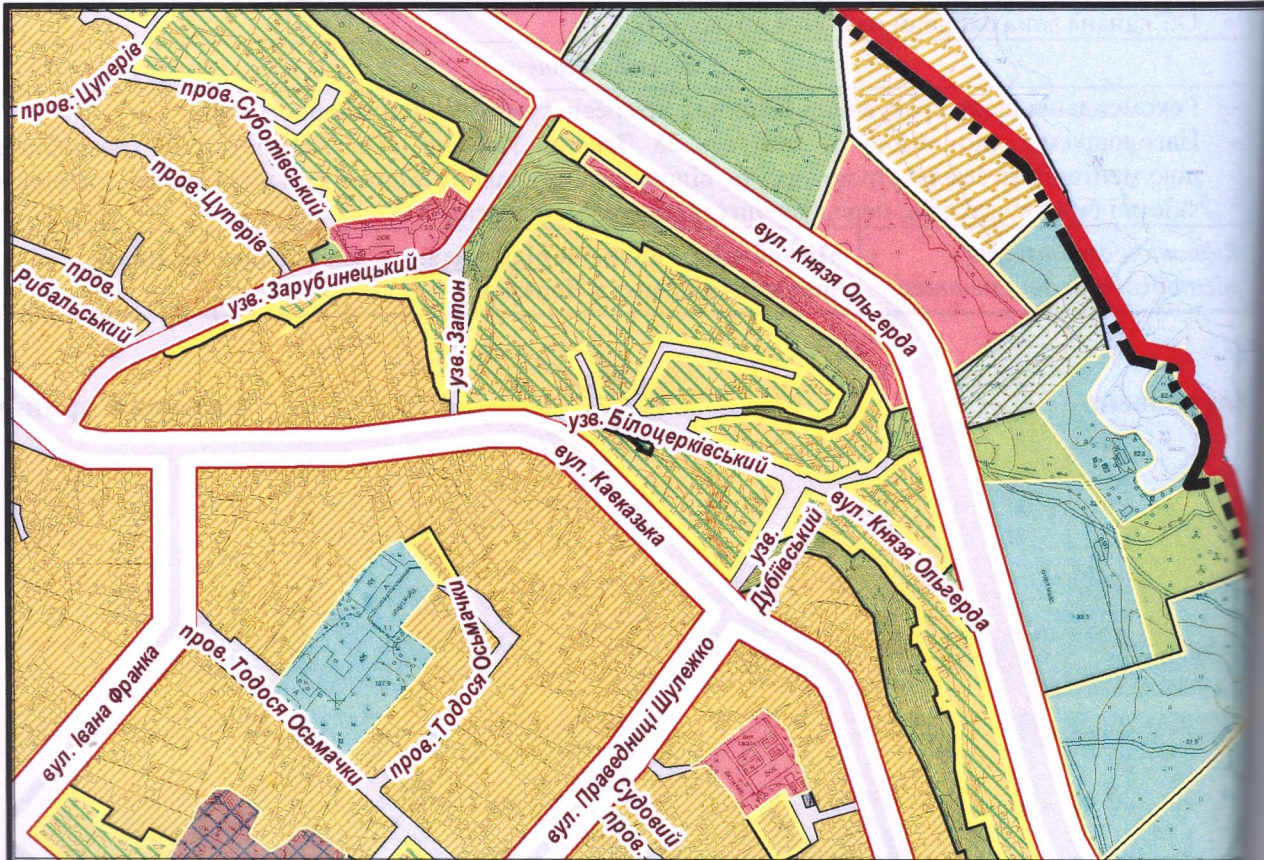

з плану міста Черкаси

Масштаб: 1:200

з містобудівної документації
 "Внесення змін до генерального плану міста Черкаси (Актуалізація)"

Масштаб: 1:500