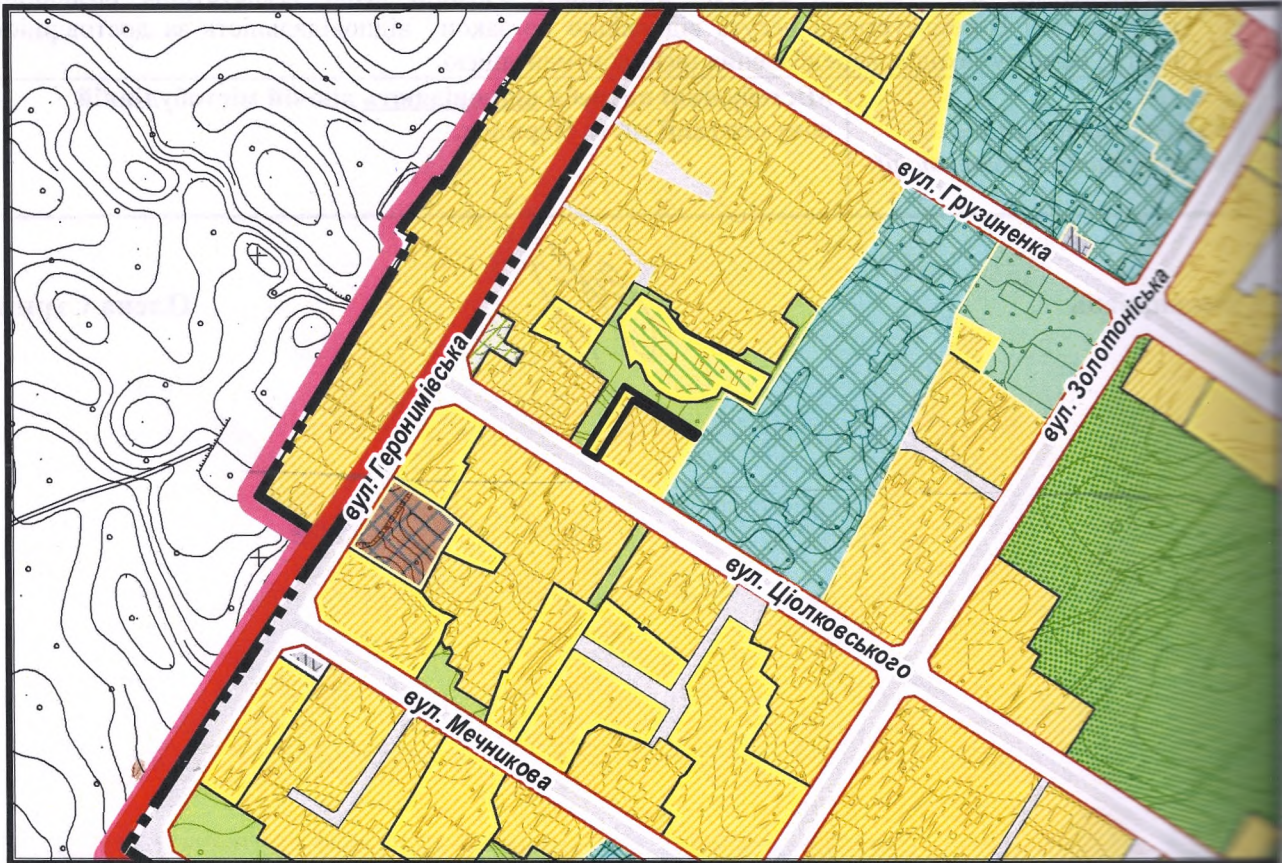

з плану міста Черкаси

Масштаб: 1:2000

з містобудівної документації
 "Внесення змін до генерального плану міста Черкаси (Актуалізація)"

Масштаб: 1:500