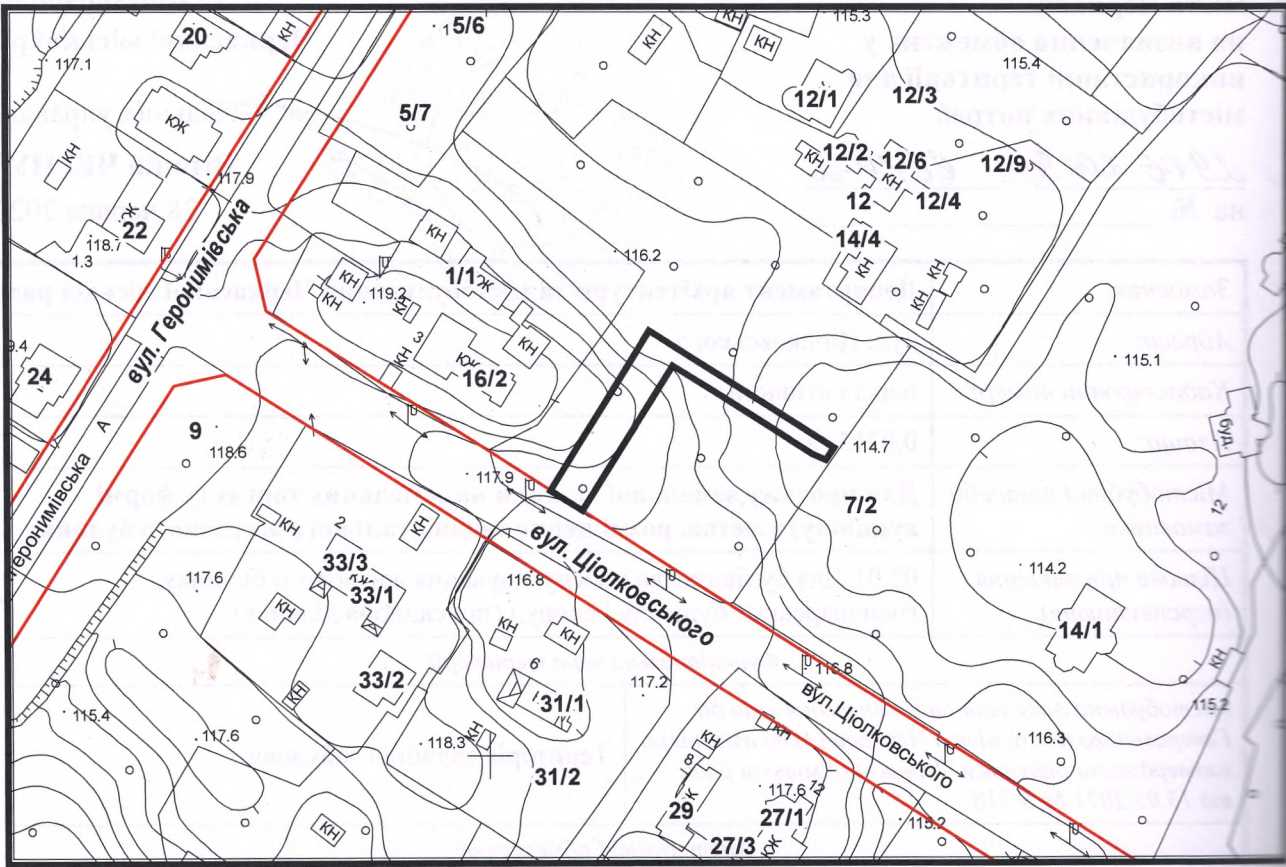

з плану міста Черкаси

Масштаб: 1:2000

з містобудівної документації
 "Внесення змін до генерального плану міста Черкаси (Актуалізація)"

Масштаб: 1:500