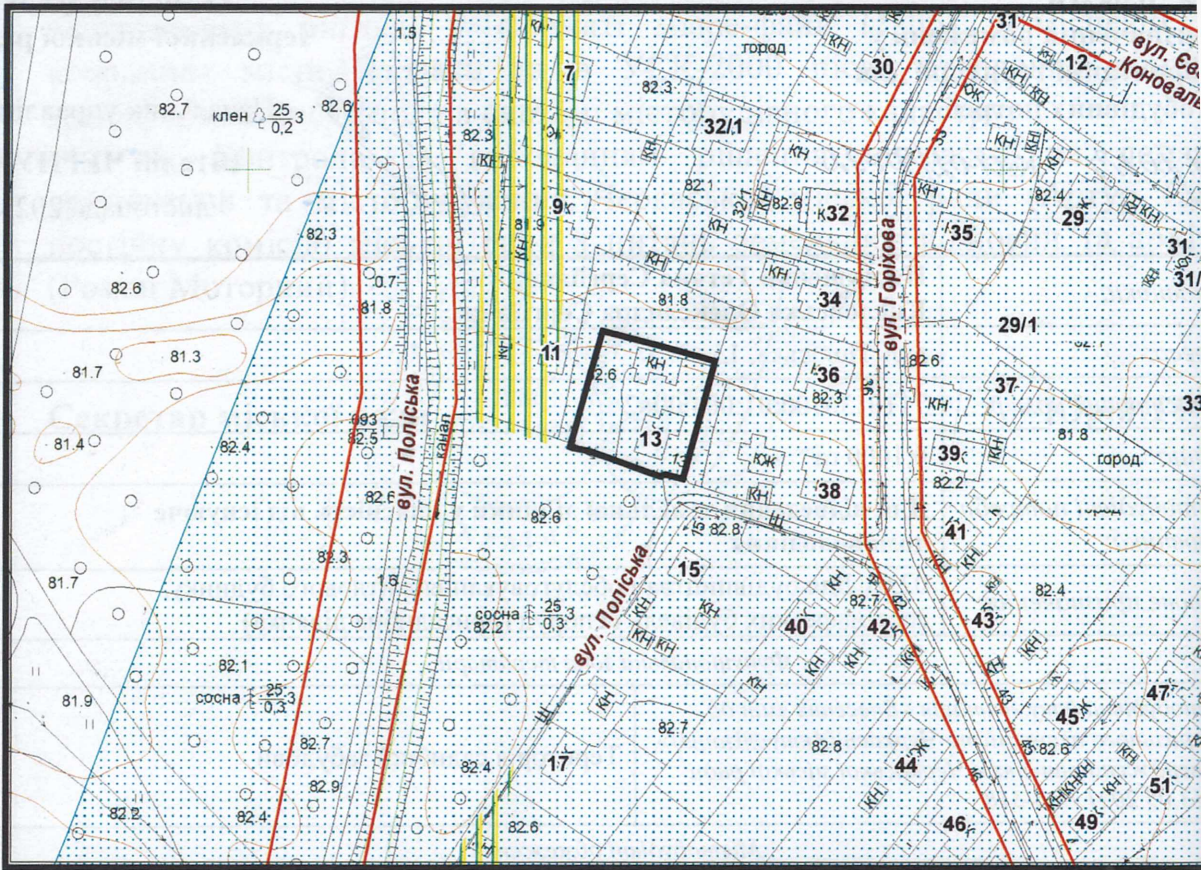

з плану міста Черкаси

Масштаб

з містобудівної документації "Внесення змін до генерального плану міста Черкаси (Актуалізація)"

Масштаб