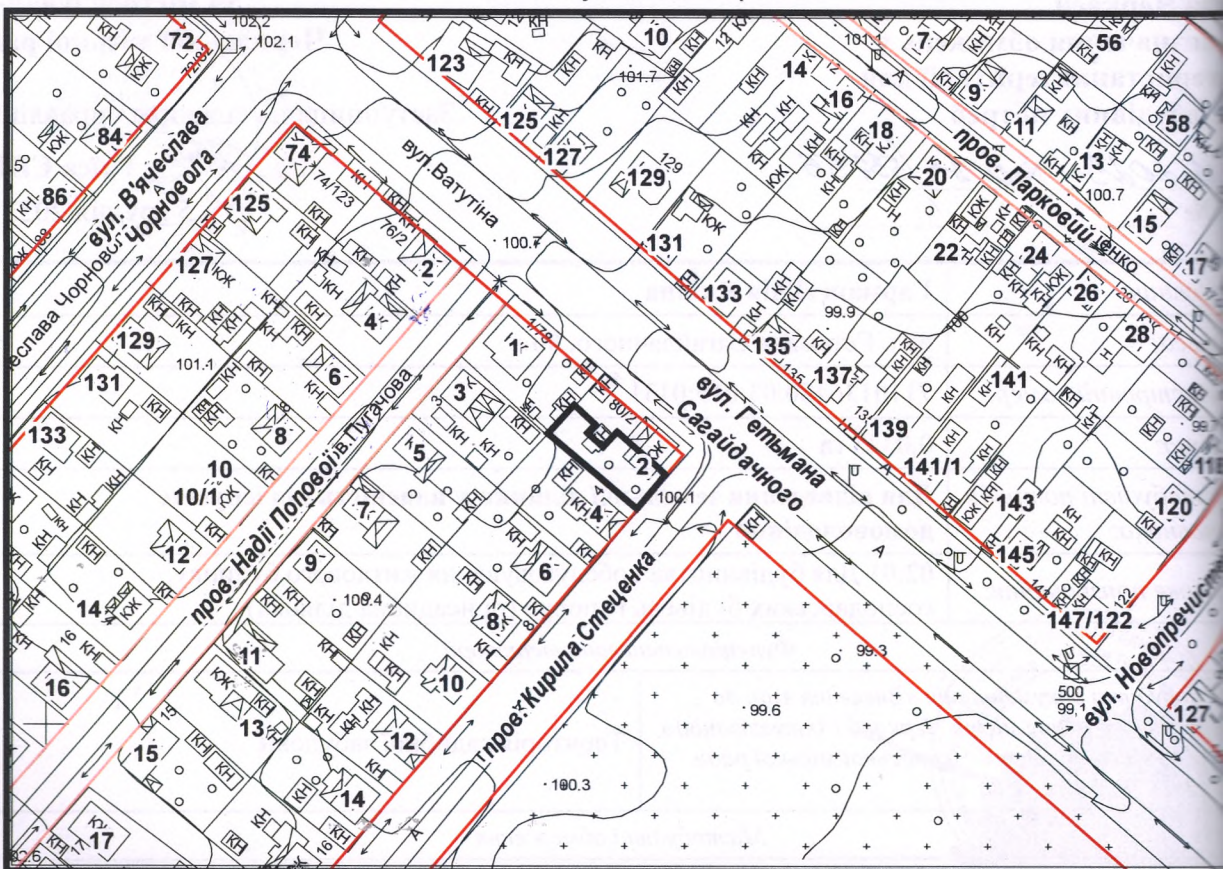

ВИКОПЮВАННЯ

з плану міста Черкаси

Масштаб. 1:1000

з містобудівної документації

"Внесення змін до генерального плану міста Черкаси (Актуалізація)"

Масштаб. 1:1000