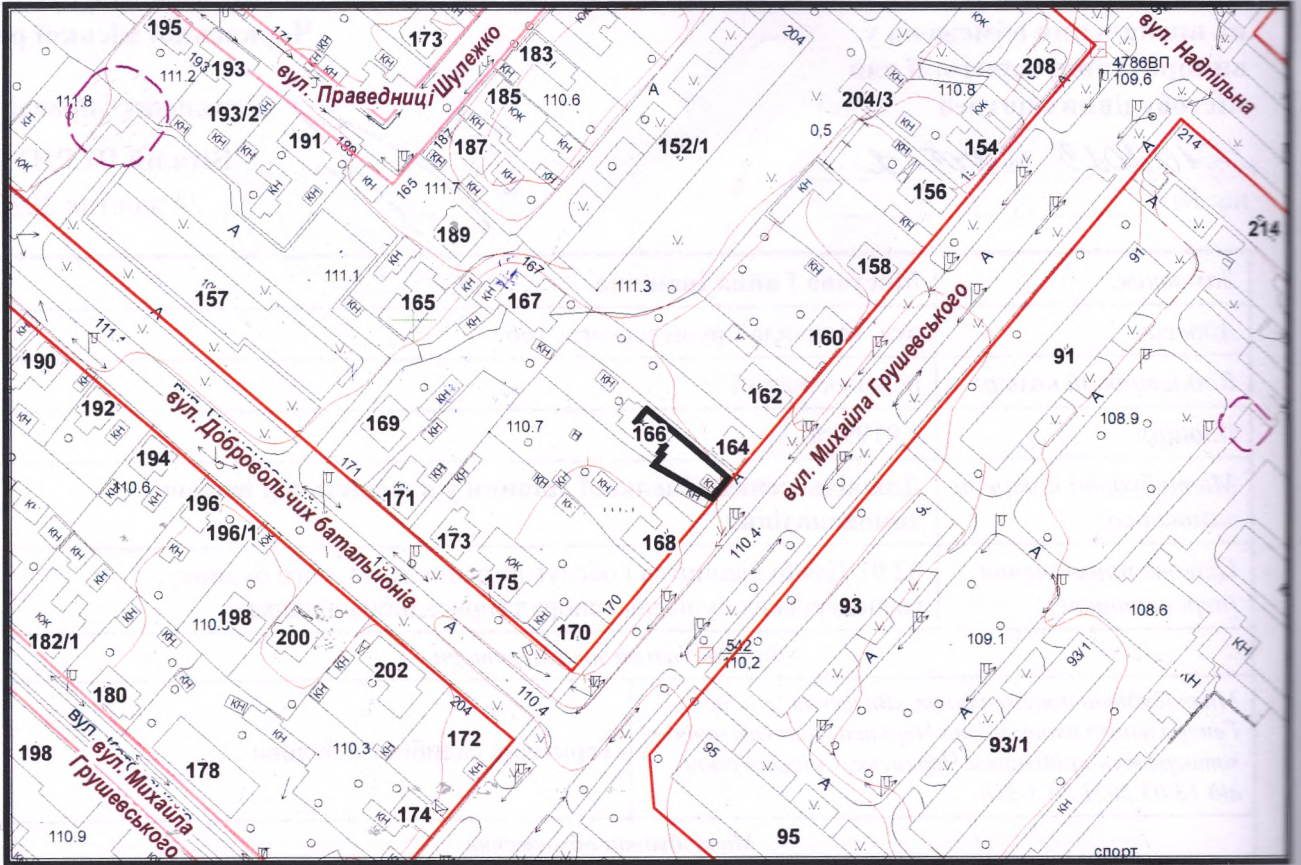

з плану міста Черкаси

Масштаб: 1:2 000

з містобудівної документації "Внесення змін до генерального плану міста Черкаси (Актуалізація)"

Масштаб: 1:5 000