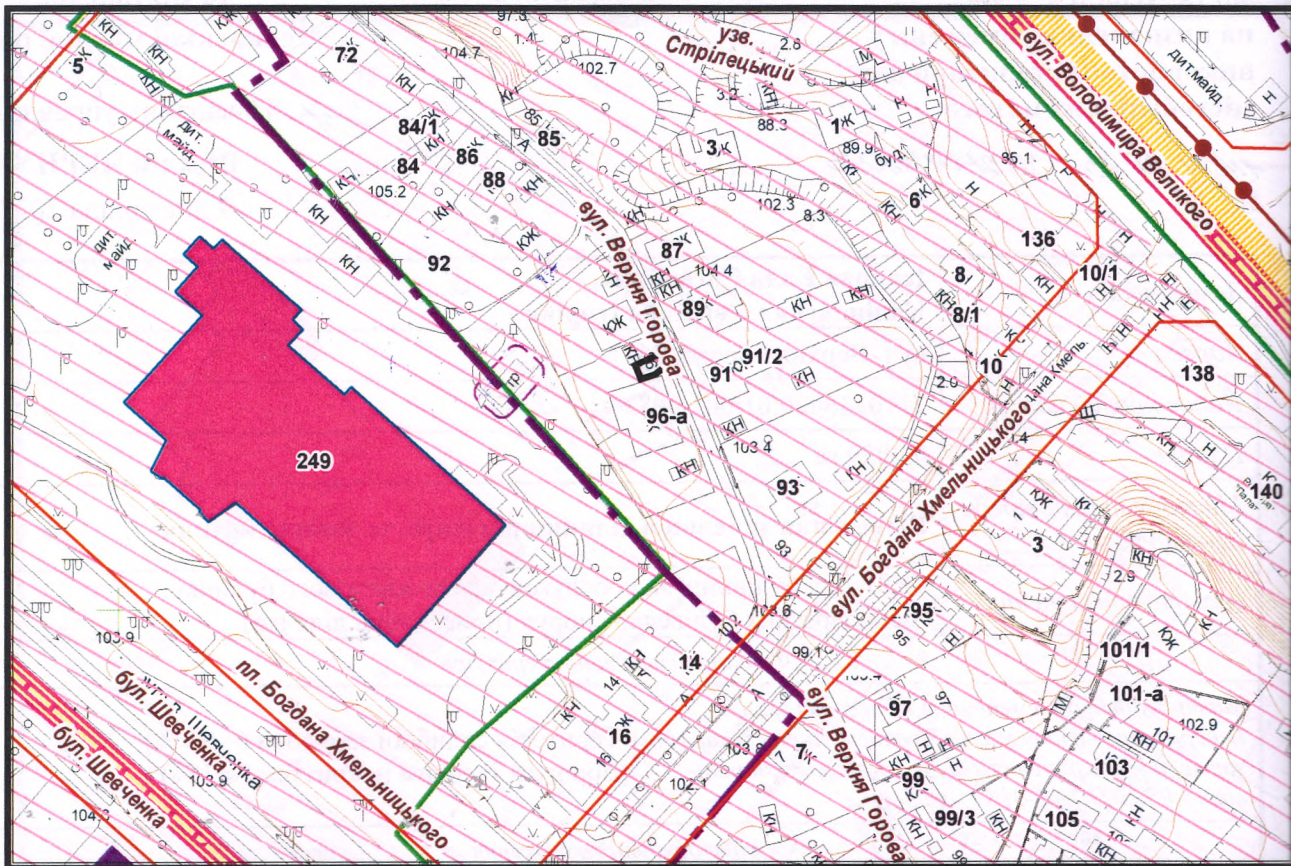

з плану міста Черкаси

Масштаб: 1:2 000

з містобудівної документації
"Внесення змін до генерального плану міста Черкаси (Актуалізація)"

Масштаб: 1:5 000