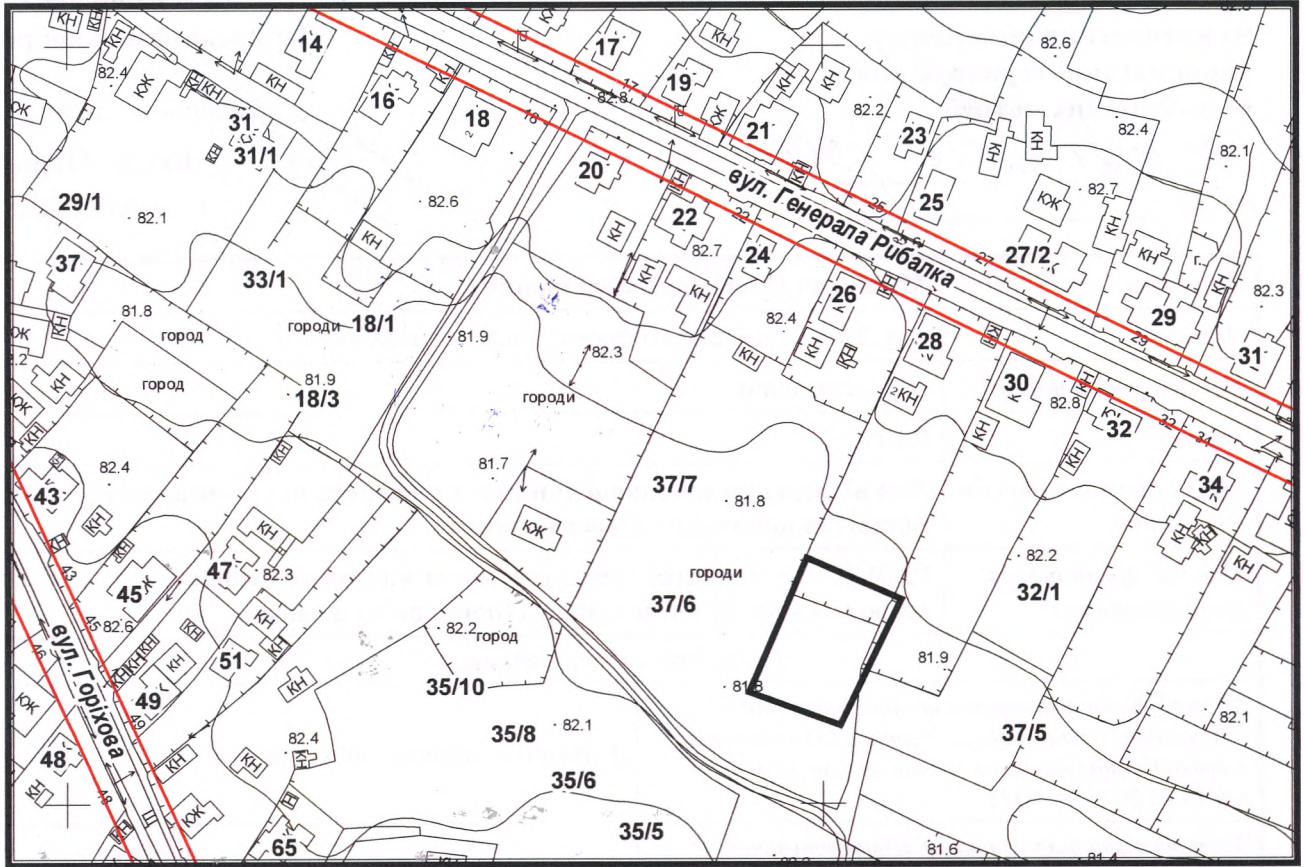

ВИКОПЮВАННЯ

з плану міста Черкаси

Масштаб: 1:2 000

з містобудівної документації
"Внесення змін до генерального плану міста Черкаси (Актуалізація)"

Масштаб: 1:5 000