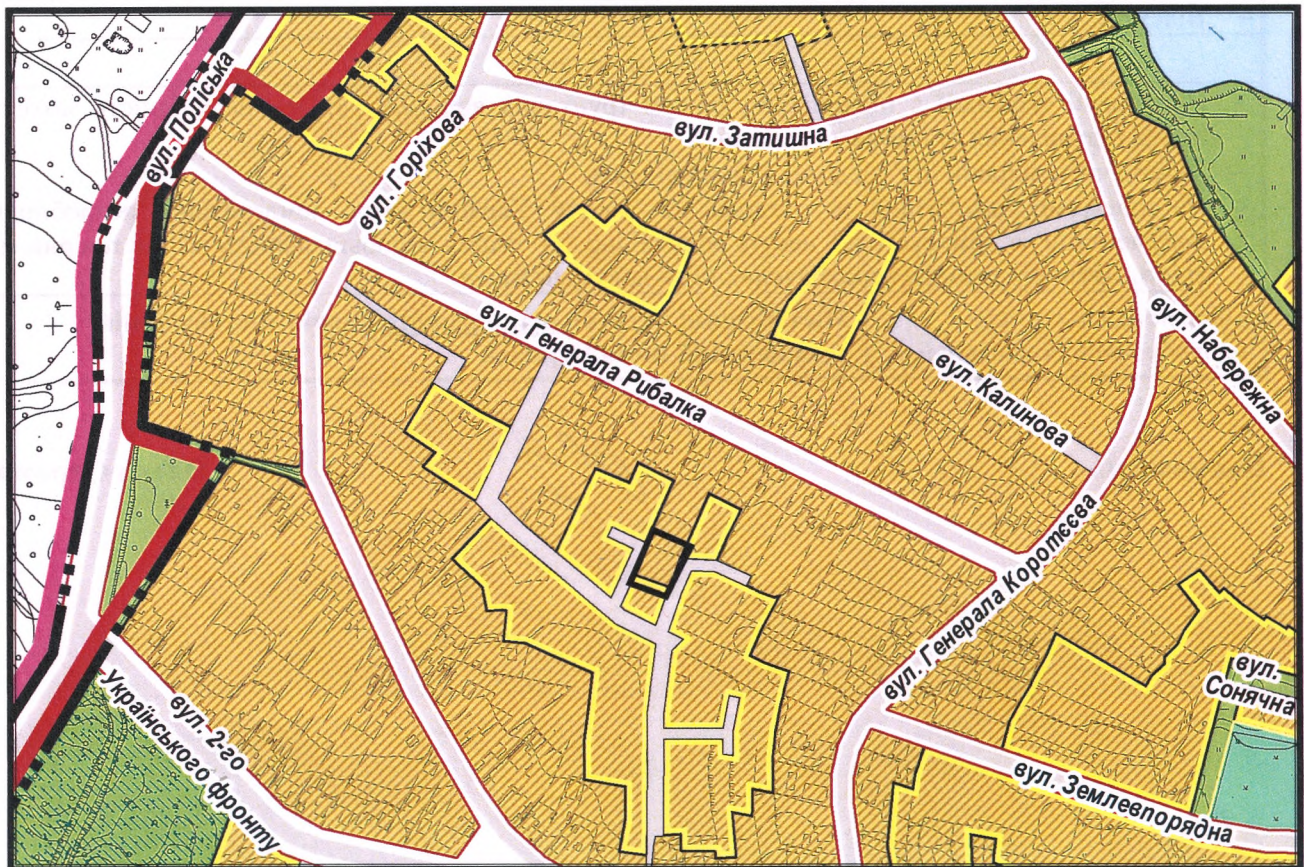

ВИКОПЮВАННЯ

з плану міста Черкаси

Масштаб: 1:2 000

з містобудівної документації
"Внесення змін до генерального плану міста Черкаси (Актуалізація)"

Масштаб: 1:5 000