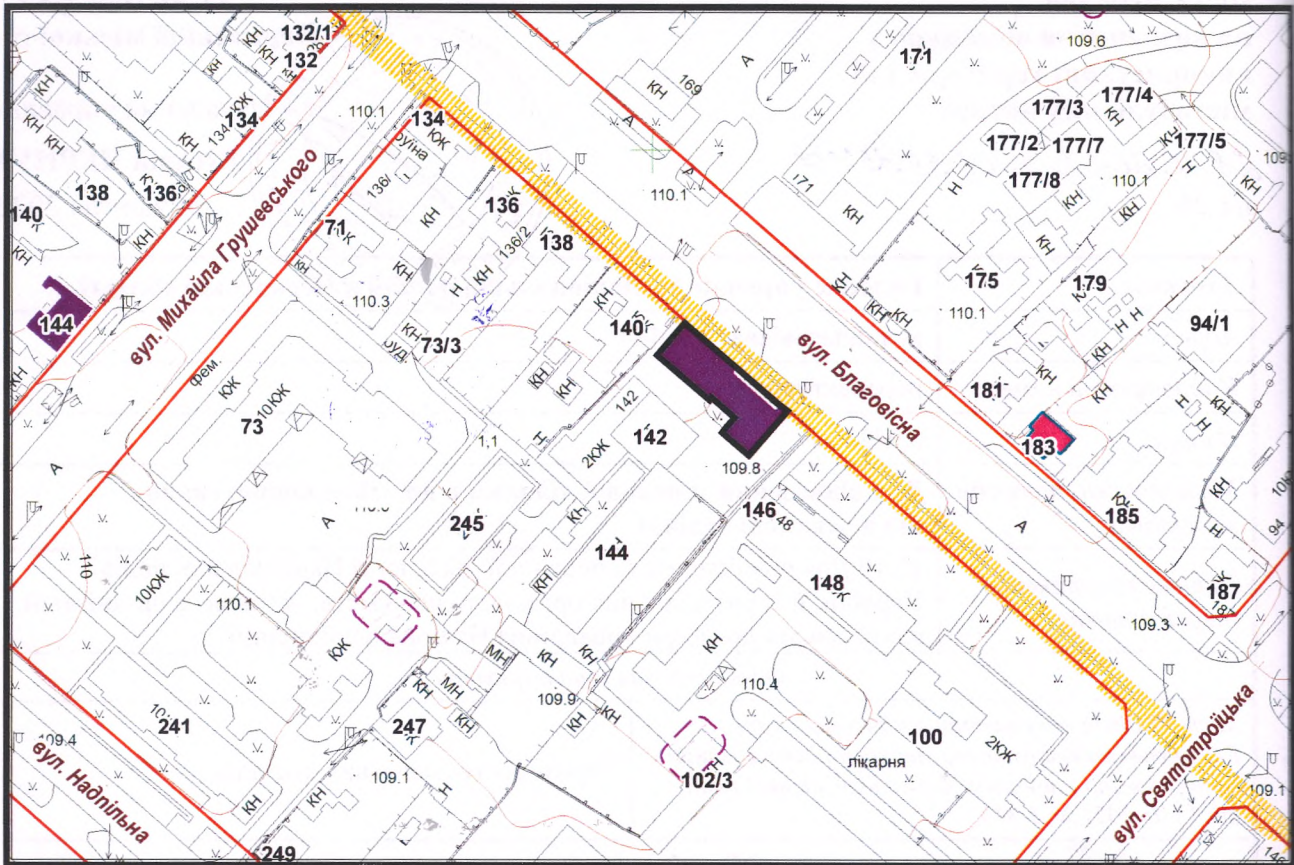

з плану міста Черкаси

Масштаб: 1:2 000

з містобудівної документації  
"Внесення змін до генерального плану міста Черкаси (Актуалізація)"

Масштаб: 1:5 000