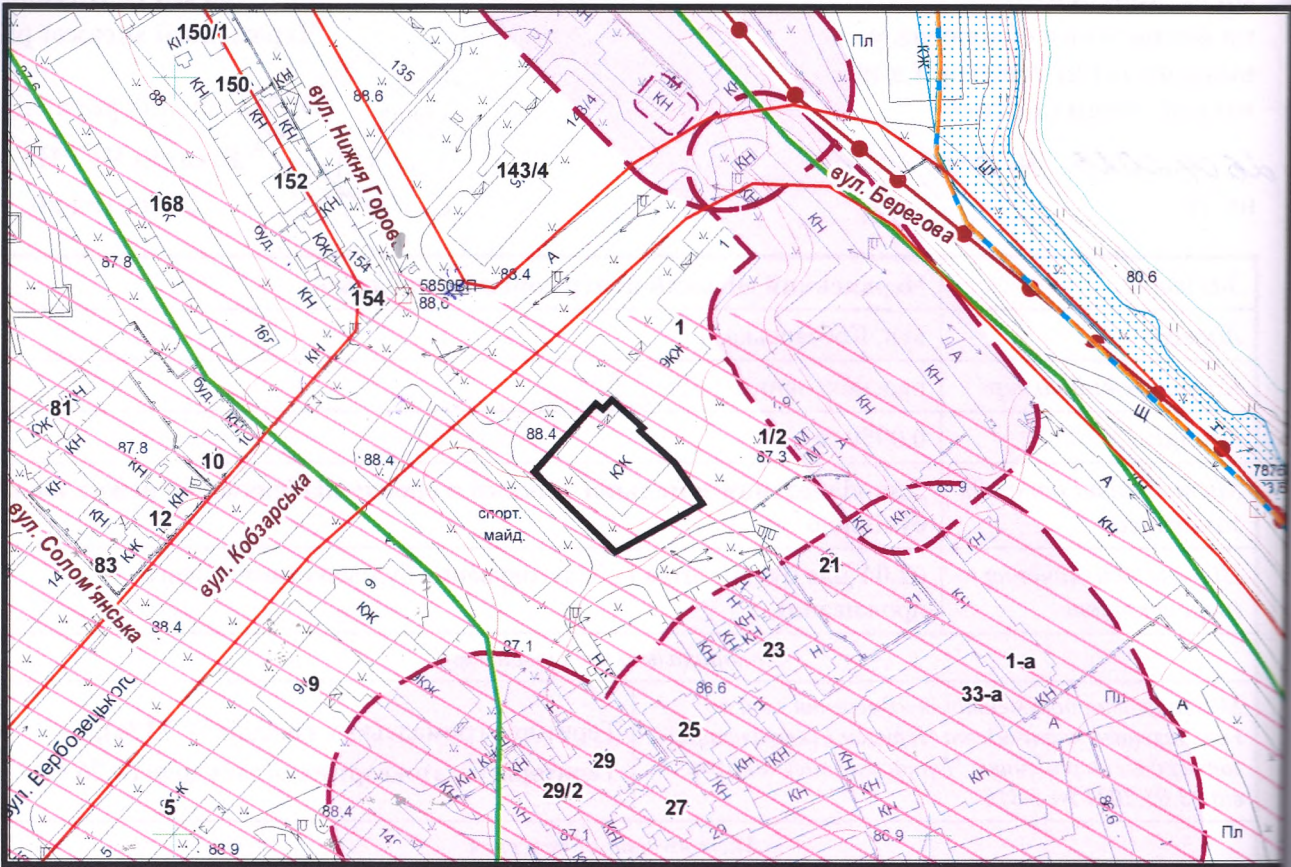

з плану міста Черкаси

Масштаб: 1:2 000

з містобудівної документації
 "Внесення змін до генерального плану міста Черкаси (Актуалізація)"

Масштаб: 1:5 000