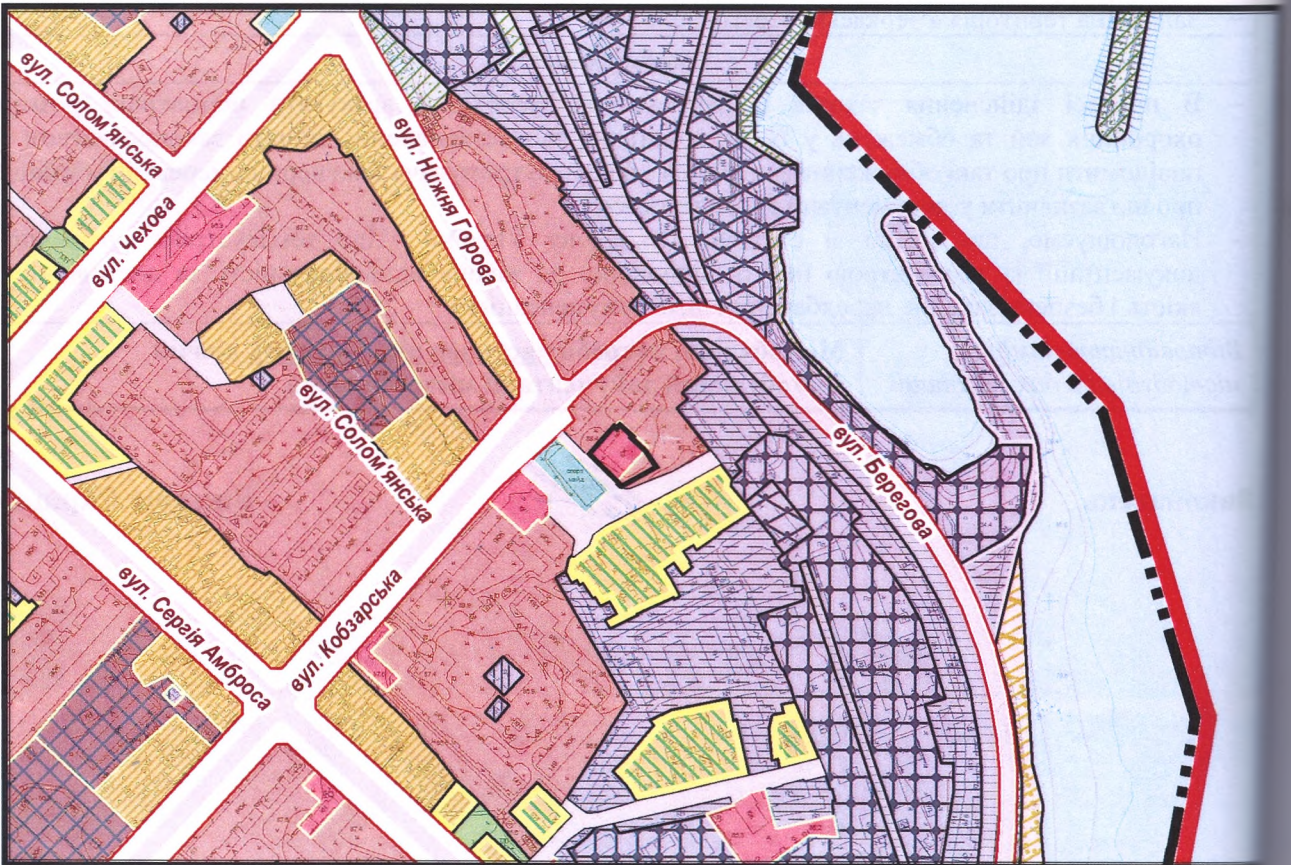

з плану міста Черкаси

Масштаб: 1:2 000

з містобудівної документації
 "Внесення змін до генерального плану міста Черкаси (Актуалізація)"

Масштаб: 1:5 000