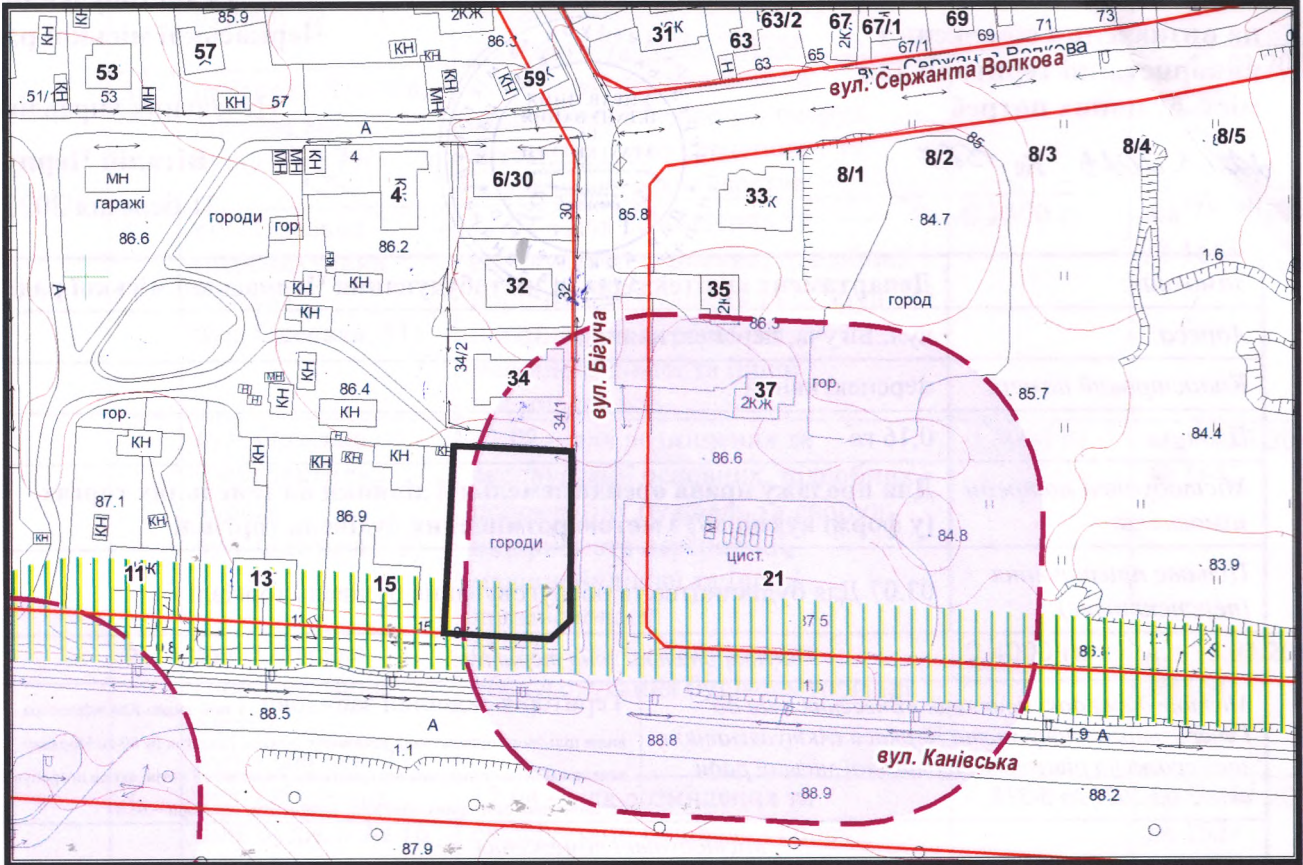

ВИКОПЮВАННЯ

з плану міста Черкаси

Масштаб: 1:2 000

з містобудівної документації
"Внесення змін до генерального плану міста Черкаси (Актуалізація)"

Масштаб: 1:5 000