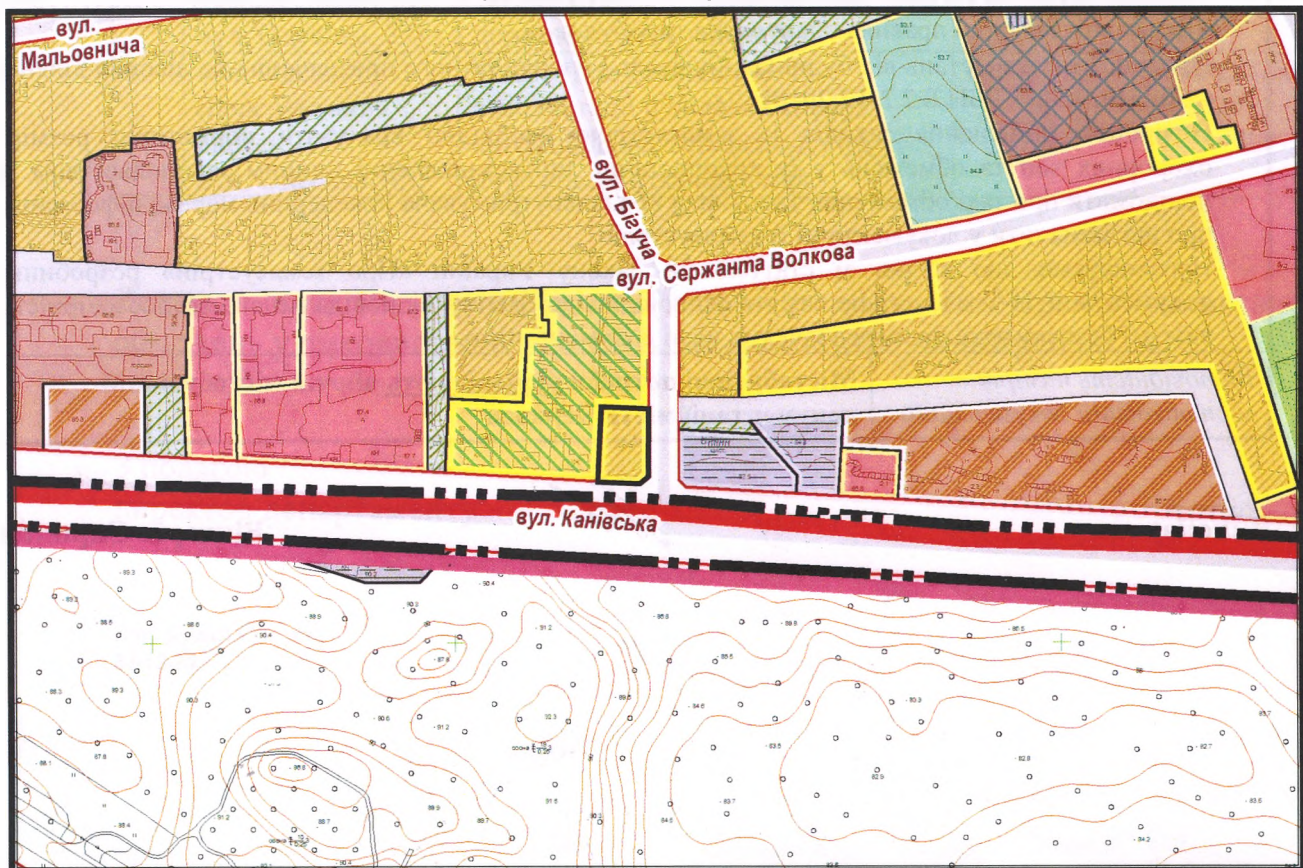

ВИКОПЮВАННЯ

з плану міста Черкаси

Масштаб: 1:2 000

з містобудівної документації
"Внесення змін до генерального плану міста Черкаси (Актуалізація)"

Масштаб: 1:5 000