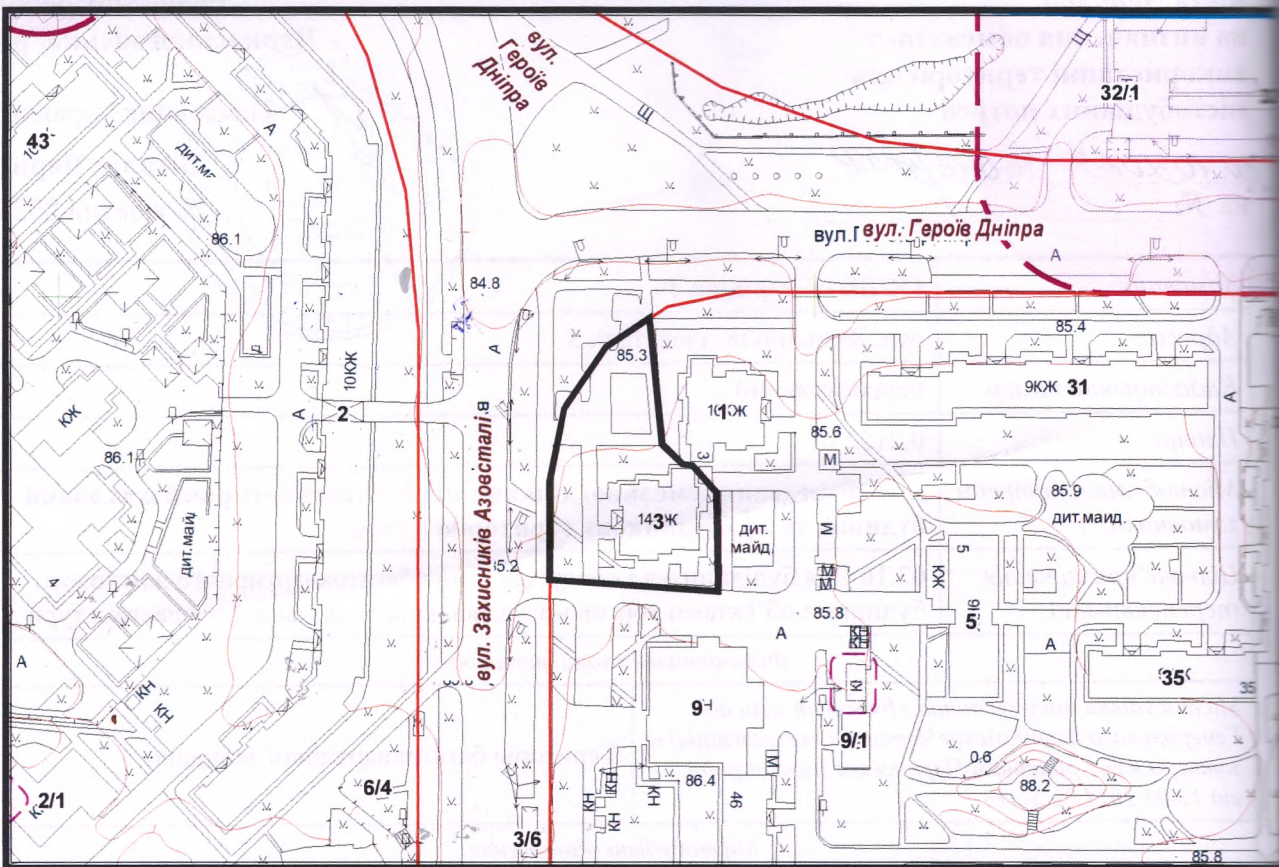

з плану міста Черкаси

Масштаб: 1:2 000

з містобудівної документації
"Внесення змін до генерального плану міста Черкаси (Актуалізація)"

Масштаб: 1:5 000