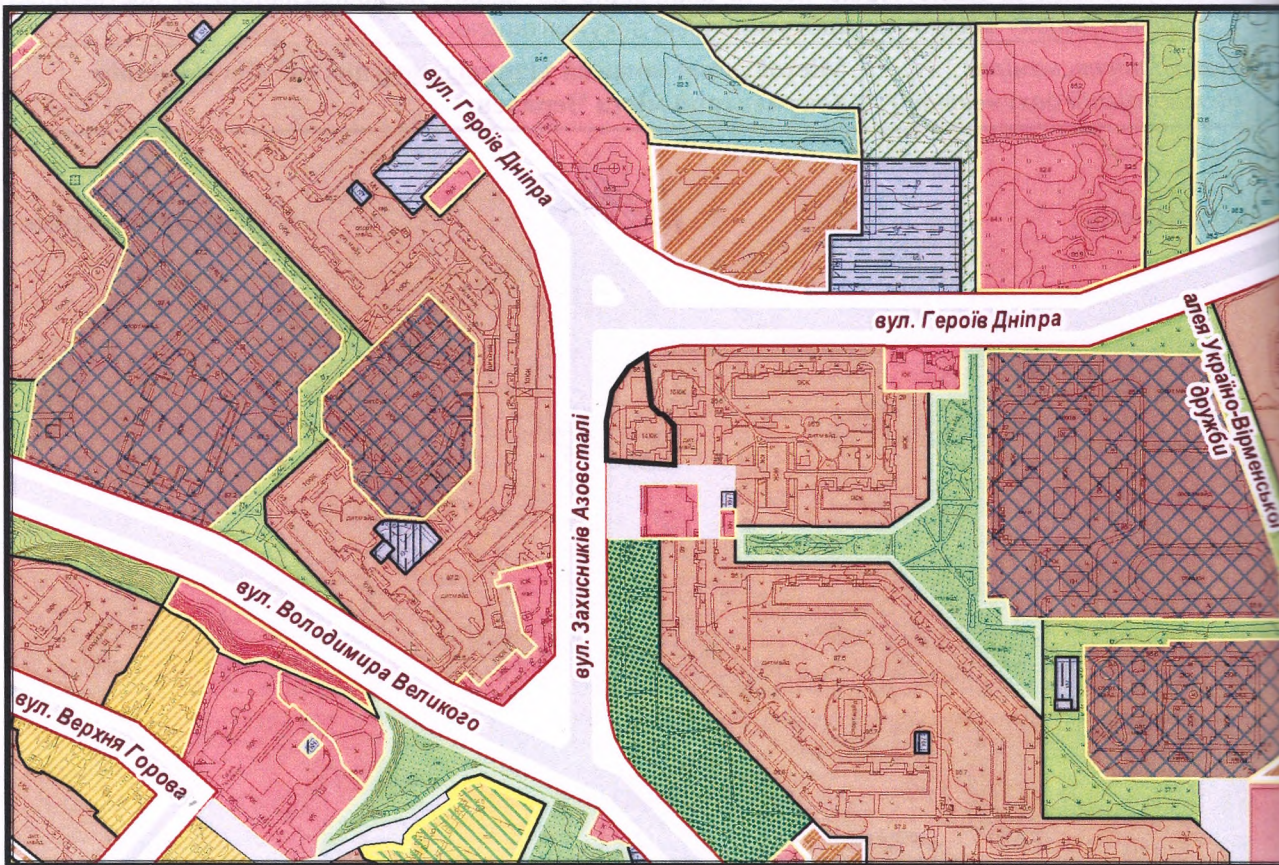

з плану міста Черкаси

Масштаб: 1:2 000

з містобудівної документації
"Внесення змін до генерального плану міста Черкаси (Актуалізація)"

Масштаб: 1:5 000