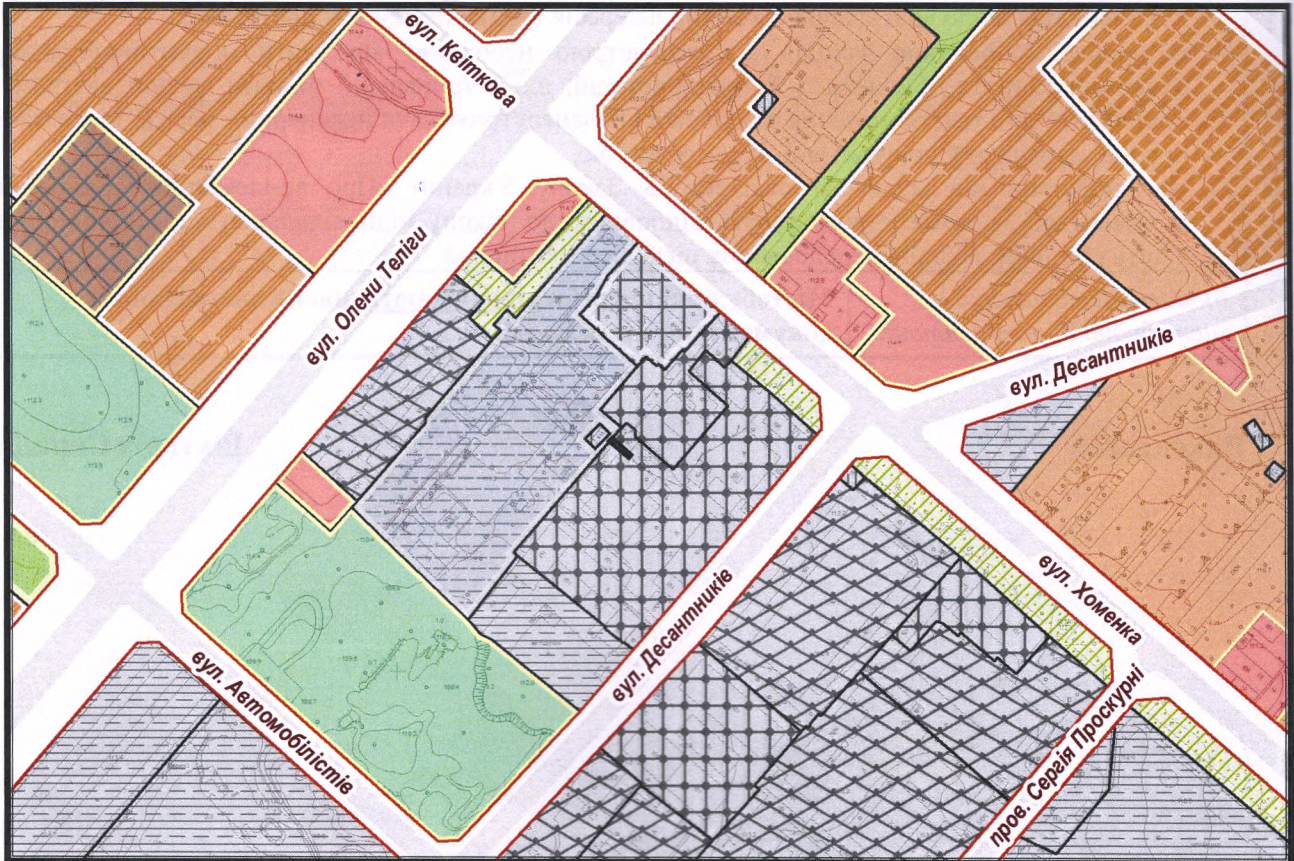

з плану міста Черкаси

Масштаб: 1:2 000

з містобудівної документації
 "Внесення змін до генерального плану міста Черкаси (Актуалізація)"

Масштаб: 1:5 000