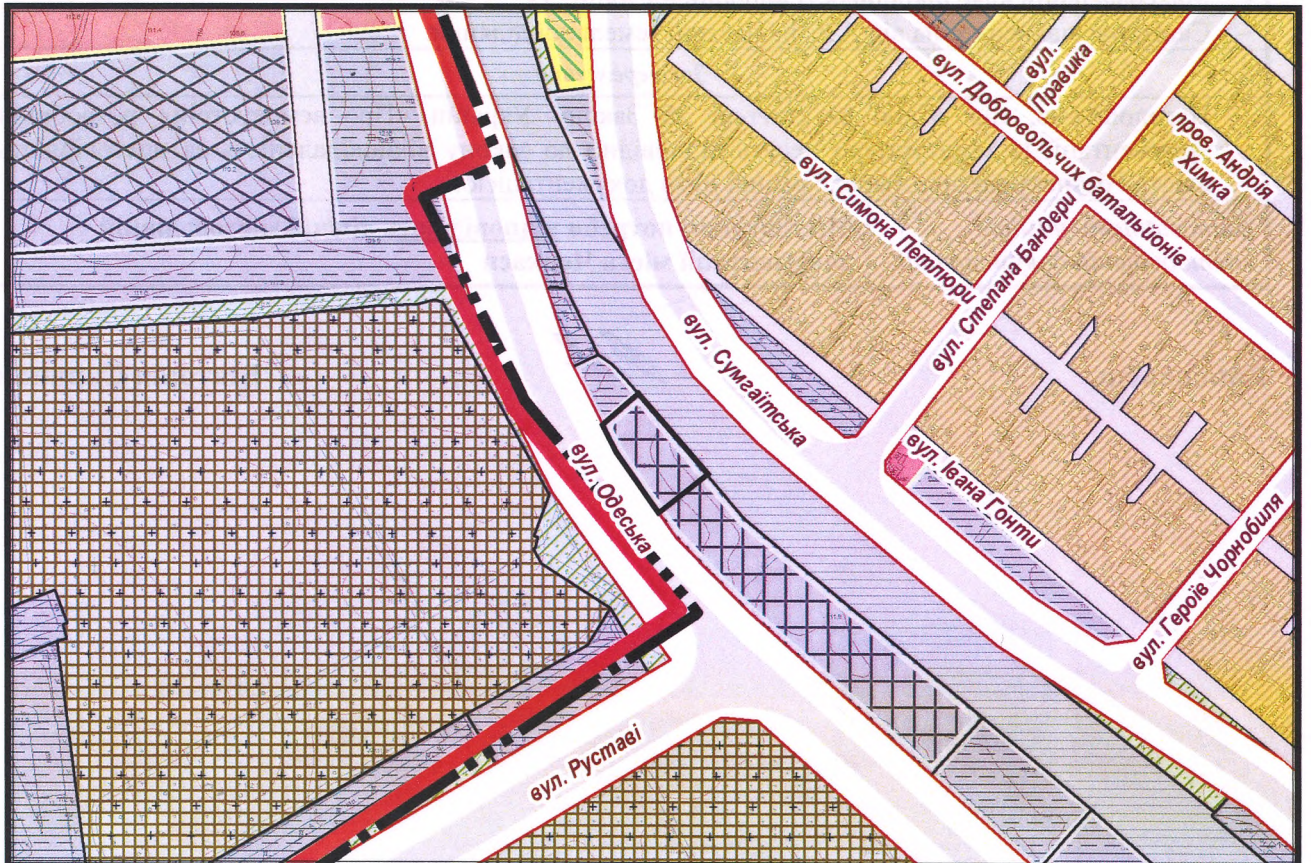

з плану міста Черкаси

Масштаб: 1:2 000

з містобудівної документації
"Внесення змін до генерального плану міста Черкаси (Актуалізація)"

Масштаб: 1:5 000