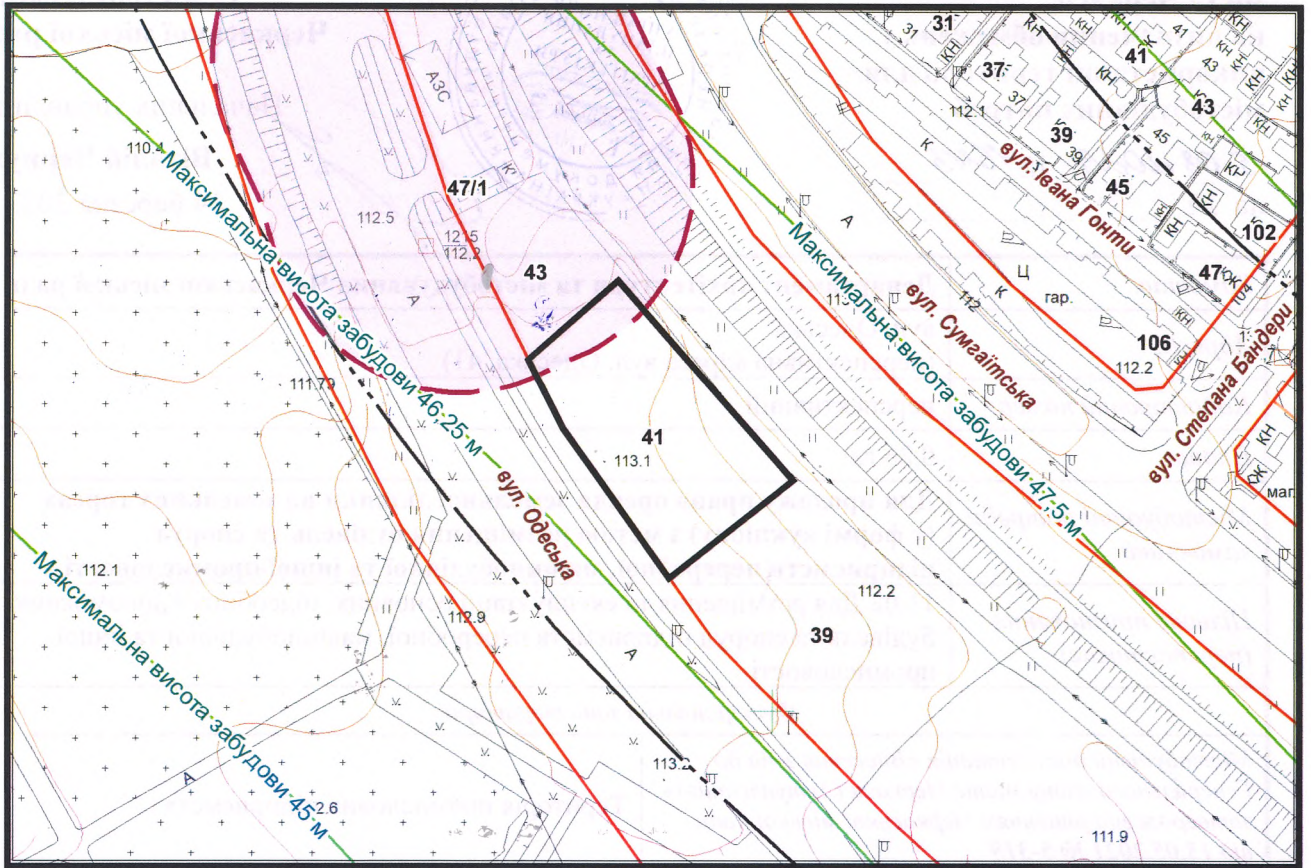

з плану міста Черкаси

Масштаб: 1:2 000

з містобудівної документації
"Внесення змін до генерального плану міста Черкаси (Актуалізація)"

Масштаб: 1:5 000