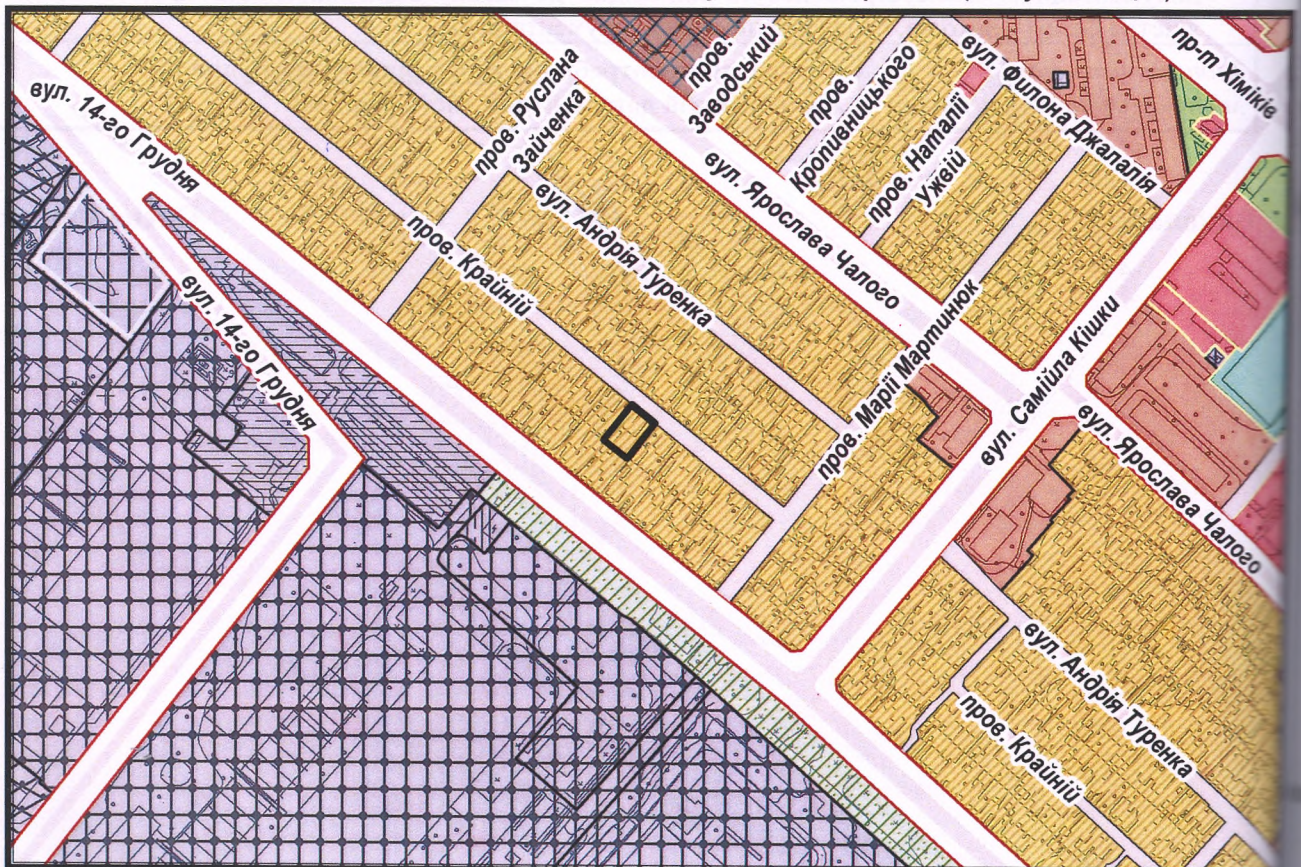

з плану міста Черкаси

Масштаб: 1:2 000

з містобудівної документації
"Внесення змін до генерального плану міста Черкаси (Актуалізація)"

Масштаб: 1:5 000