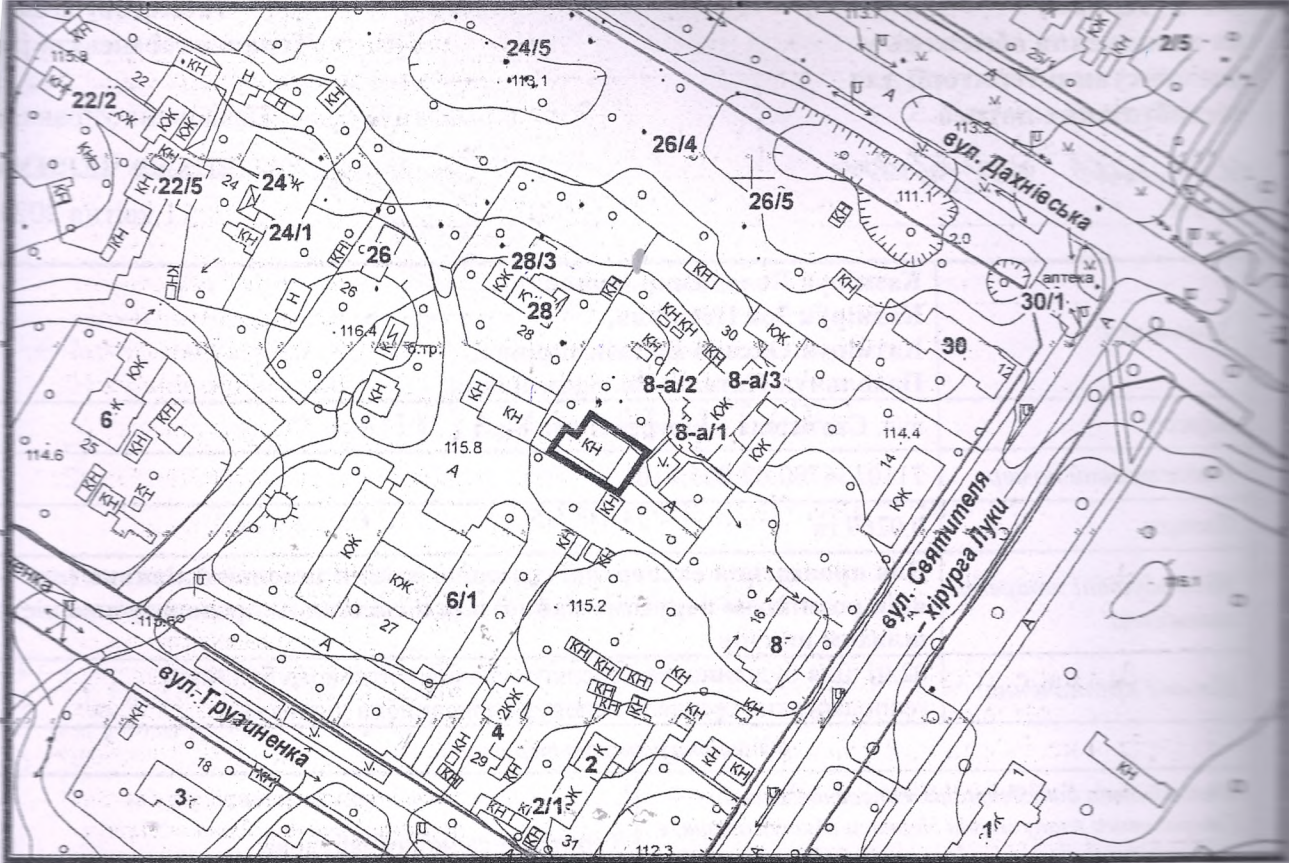

ВИКОПЛЮВАННЯ

з плану міста Черкаси

Масштаб 1:2000

з містобудівної документації
 "Внесення змін до генерального плану міста Черкаси (Актуалізація)"

Масштаб 1:2000